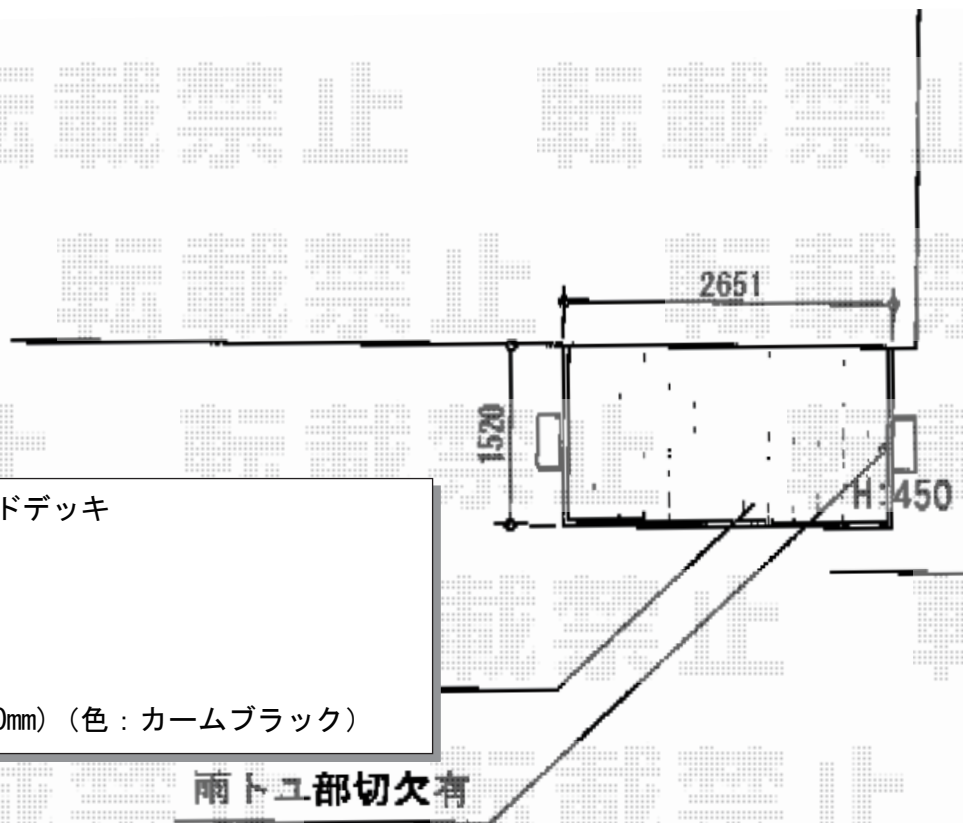

ウッドデッキ工事 施工概略図

Value Select マージウッドデッキ

間口= 1.5間(2,651mm)

出幅= 5尺(1,520mm)

色: ナチュラル

床板: 縦貼り

幕板: 標準幕板

束柱: Tタイプ(400~550mm) (色: カームブラック)