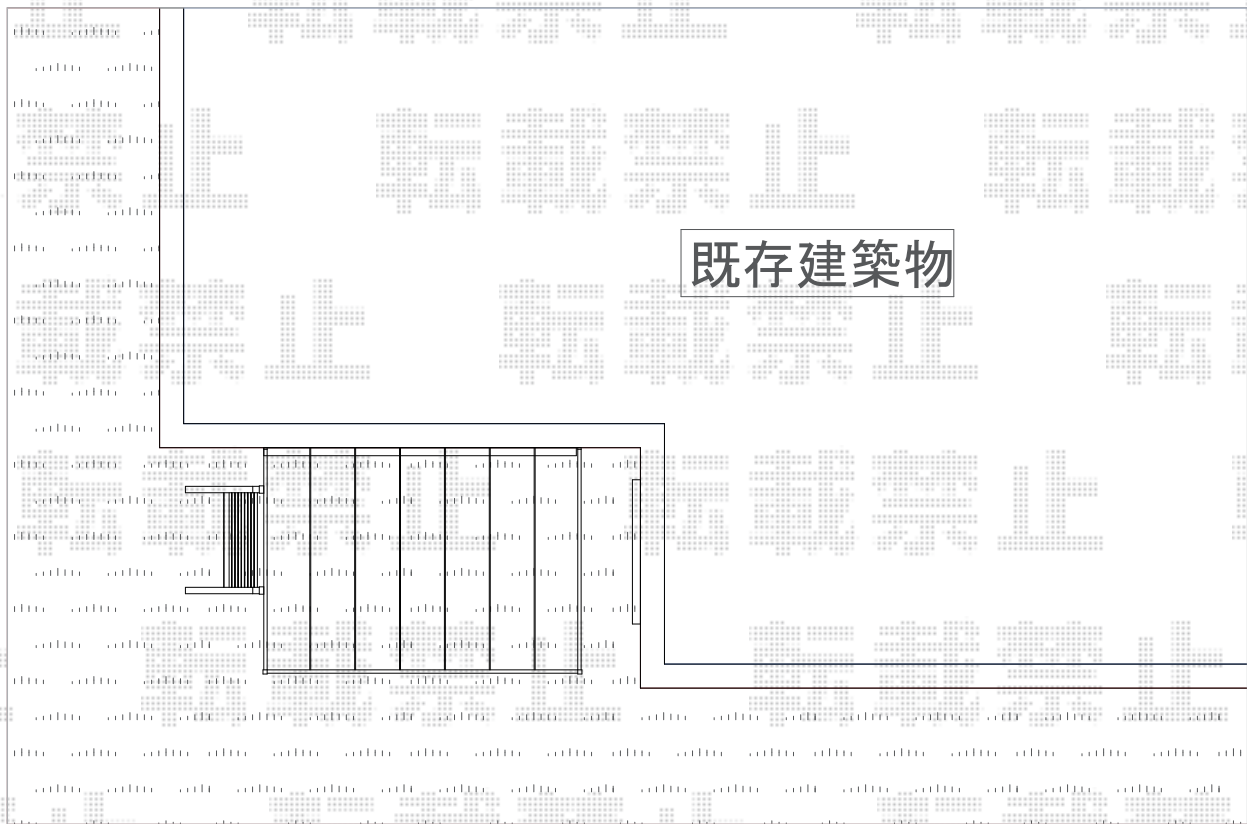

ウッドデッキ 施工概略図

三協アルミ ガーデンフロア ラステラ 通常納まり
間口= 1.0間 (1,980mm)
出幅= 4尺 (1,407mm)
色： ホワイトマーブル
床板： 縦貼り
幕板： 標準幕板
束柱： 標準 (500mm) / 色： ホワイト
目地・幕板色： ホワイト

三協アルミ ラステラ ステップ標準 (H=500用) ×1セット
色： ホワイト

※イメージ図

2017-7-430396

担当者