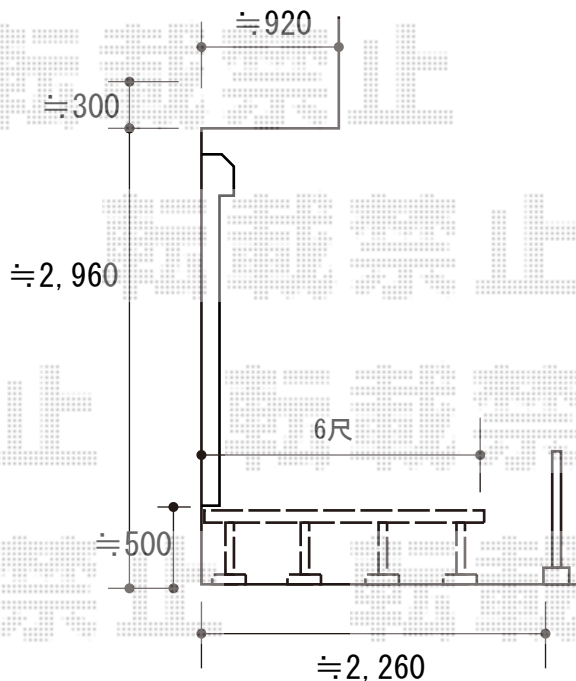

ウッドデッキ 施工概略図

Value Select マージウッドデッキ
 間口= 1.5間(2,651mm)
 出幅= 6尺(1,820mm)
 色： ナチュラル
 床板： 縦貼り
 幕板： 標準
 束柱： Tタイプ(400~550mm) (ノーブルステン)
 追加部材： 上止め固定ねじ

点検口設置位置はご指示宜しくお願い致します

YKK AP リウッドデッキ200用点検口×1箇所
 点検口： 1
 点検口用大引き： 1
 束柱Tタイプ2本入り： 1
 色： 床材 ナチュラルブラウン／束柱 プラチナステン

2017-7-430687

担当者

木附