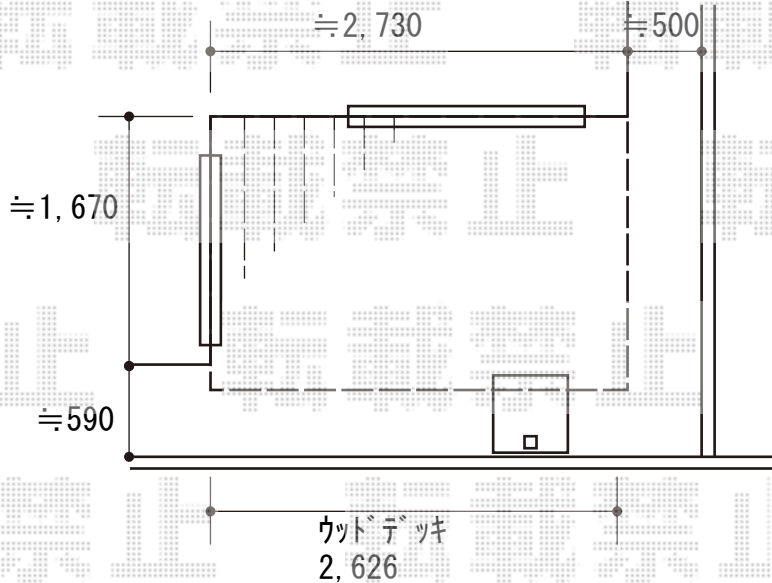

ウッドデッキ 施工概略図

Value Select マージウッドデッキ
 間口= 1.5間(2,651mm)
 出幅= 6尺(1,820mm)
 色： ナチュラル
 床板： 縦貼り
 幕板： 標準
 束柱： Tタイプ(400~550mm) (ノーブルステン)
 追加部材： 上止め固定ねじ

点検口設置位置はご指示宜しくお願い致します

YKK AP リウッドデッキ200用点検口×1箇所
 点検口： 1
 点検口用大引き： 1
 束柱Tタイプ2本入り： 1
 色： 床材 ナチュラルブラウン／束柱 プラチナステン