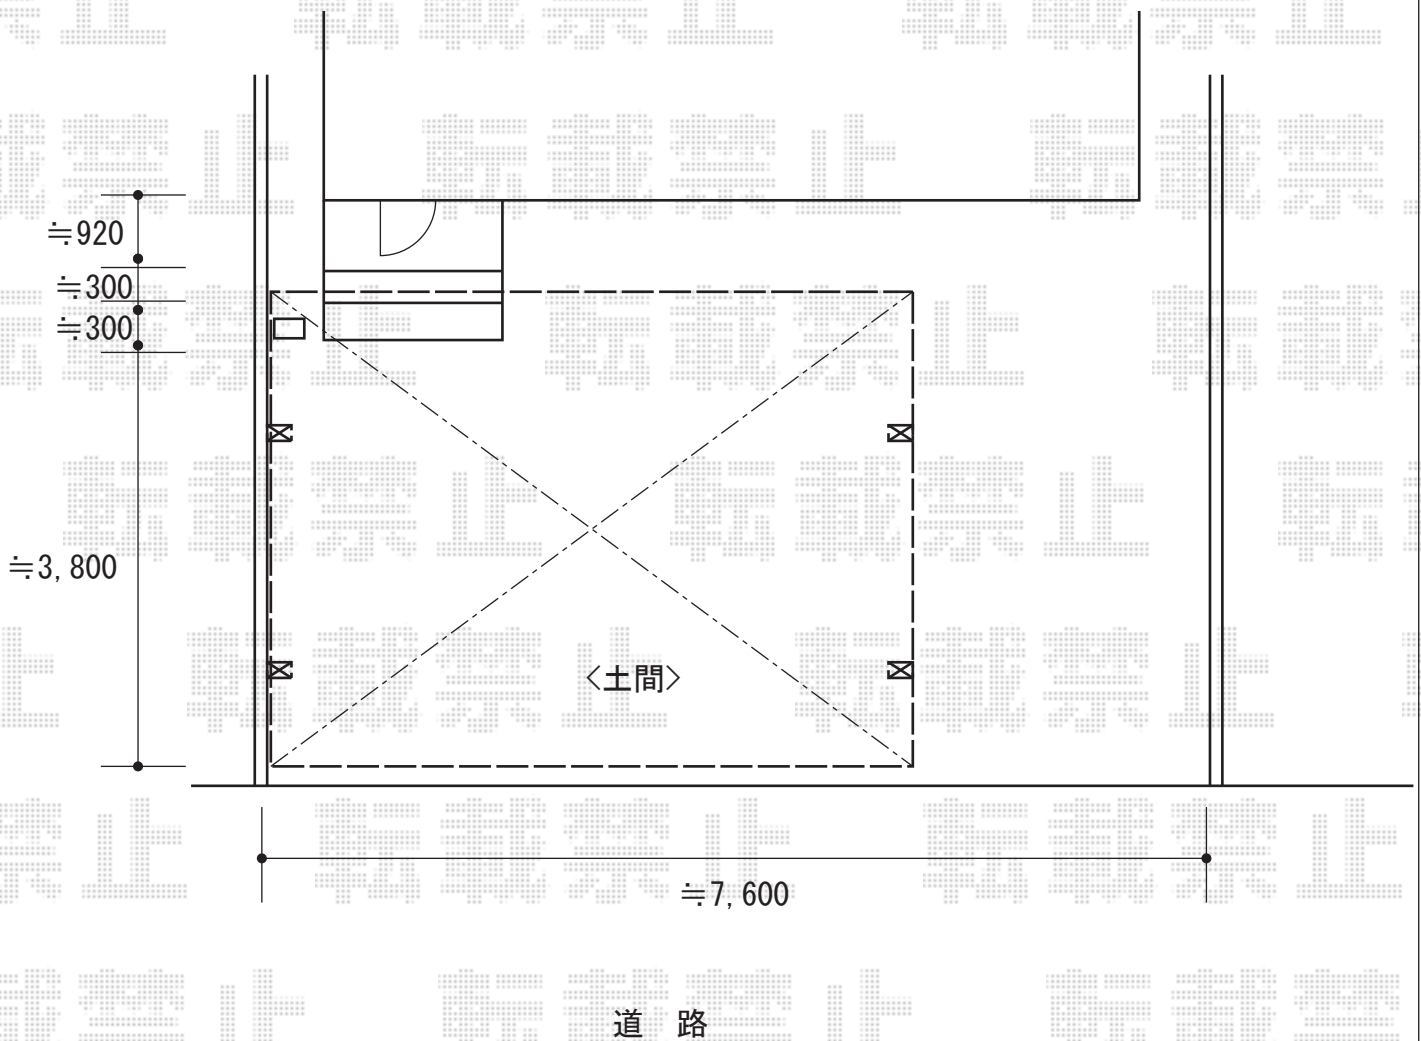

# カーポート 施工概略図

LIXIL ネスカF (フラットスタイル) ワイド 積雪~20cm対応  
幅= 4,827mm  
奥行= 5,002mm  
色: シャイングレー  
屋根材: 熱線吸収ポリカーボネート (クリアマットS・すりガラス調)  
柱仕様: ロング柱25仕様 (有効高 約2,500mm)

2017-7-430869

担当者

酒井