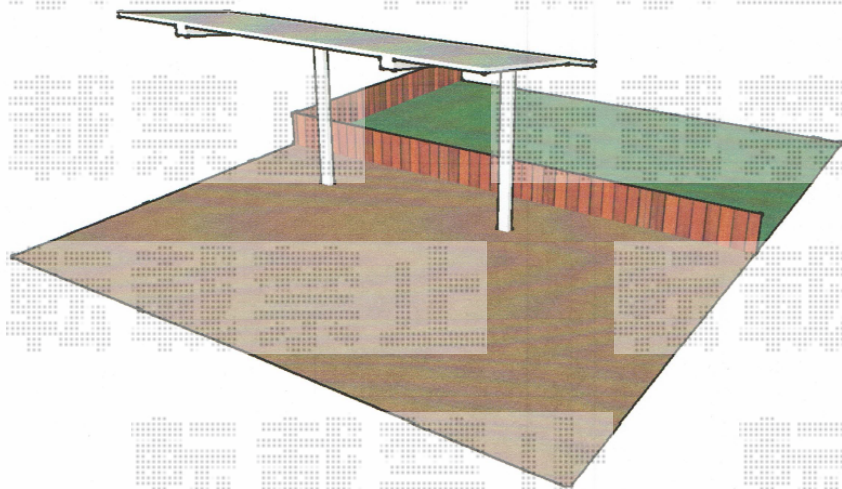

カーポート 施工概略図

YKK AP レイナポートグラン 積雪～20cm対応  
幅= 3,000mm  
奥行= 5,400mm  
色： プラチナステン  
屋根材： 熱線遮断ポリカーボネート（アースブルーマット調）  
柱仕様： ハイルフ柱仕様（有効高 約2,350mm）

2017-8-431444

担当者

伊野

エクスショップ

現場状況や作図制限により概略図の内容と多少の違いが生じることがございます。  
施工時は、現場優先とさせて頂きたく思いますので、お立会い頂き、最終のご指示のほど、何卒、宜しくお願い致します。  
全ての著作権はエクスショップに帰属します。当社とのお取引目的以外の使用・複製・転載は如何なる場合も禁止しております。