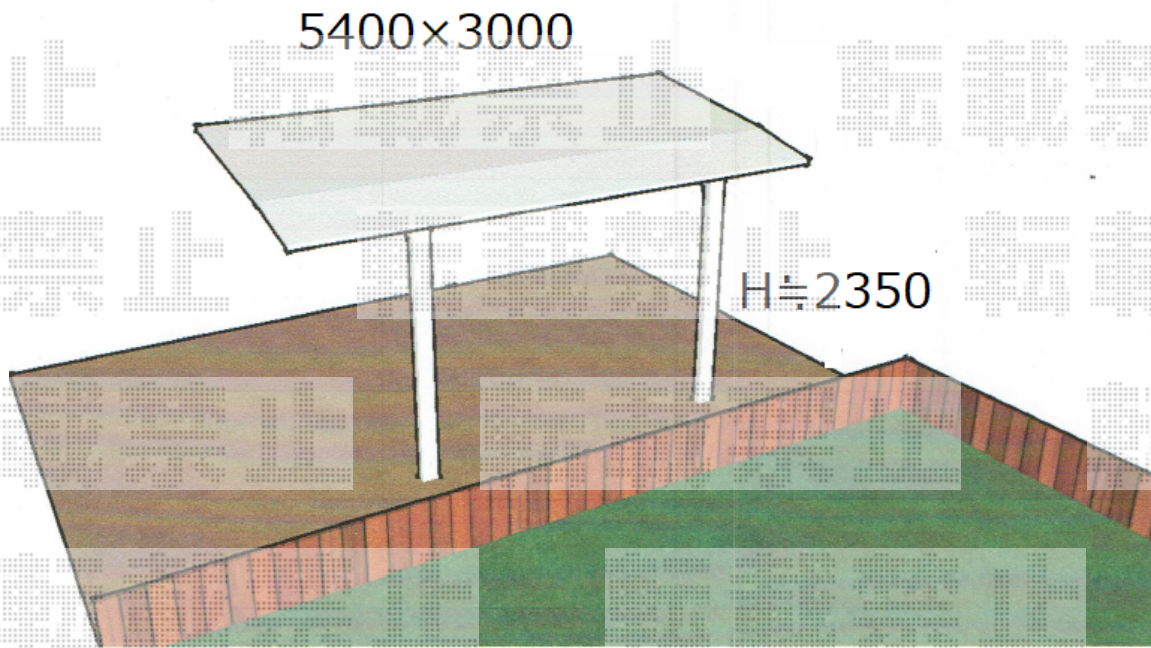

カーポート 施工概略図

YKK AP レイナポートグラン 積雪～20cm対応  
幅= 3,000mm  
奥行= 5,400mm  
色： プラチナステン  
屋根材： 熱線遮断ポリカーボネート（アースブルーマット調）  
柱仕様： ハイルフ柱仕様（有効高 約2,350mm）

2017-8-431444

担当者

伊野

エクスショップ

現場状況や作図制限により概略図の内容と多少の違いが生じることがございます。  
施工時は、現場優先とさせて頂きたく思いますので、お立会い頂き、最終のご指示のほど、何卒、宜しくお願い致します。  
全ての著作権はエクスショップに帰属します。当社とのお取引目的以外の使用・複製・転載は如何なる場合も禁止しております。