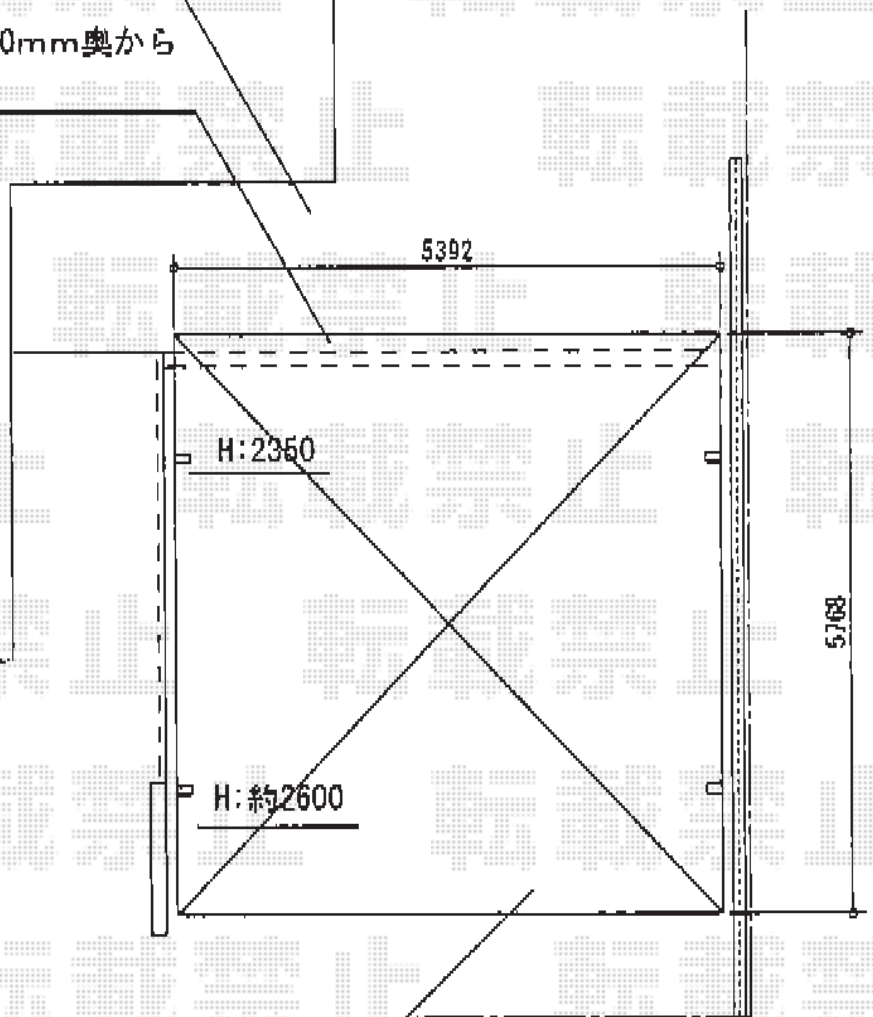

カーポート 施工概略図

YKK AP レイナツインポートグラン 積雪~20cm対応
幅= 5,392mm
奥行= 5,768mm
色： プラチナステン
屋根材： 熱線遮断ポリカーボネート(クリアマット)
柱仕様： ハイルフ柱仕様(有効高 約2,355mm) × 2本/
ハイロング柱仕様(有効高 約2,800mm) × 2本

スッラ付のアタリを
考えて、高さを決めます。

最終グリーンリットの50mm奥から
追込みます。