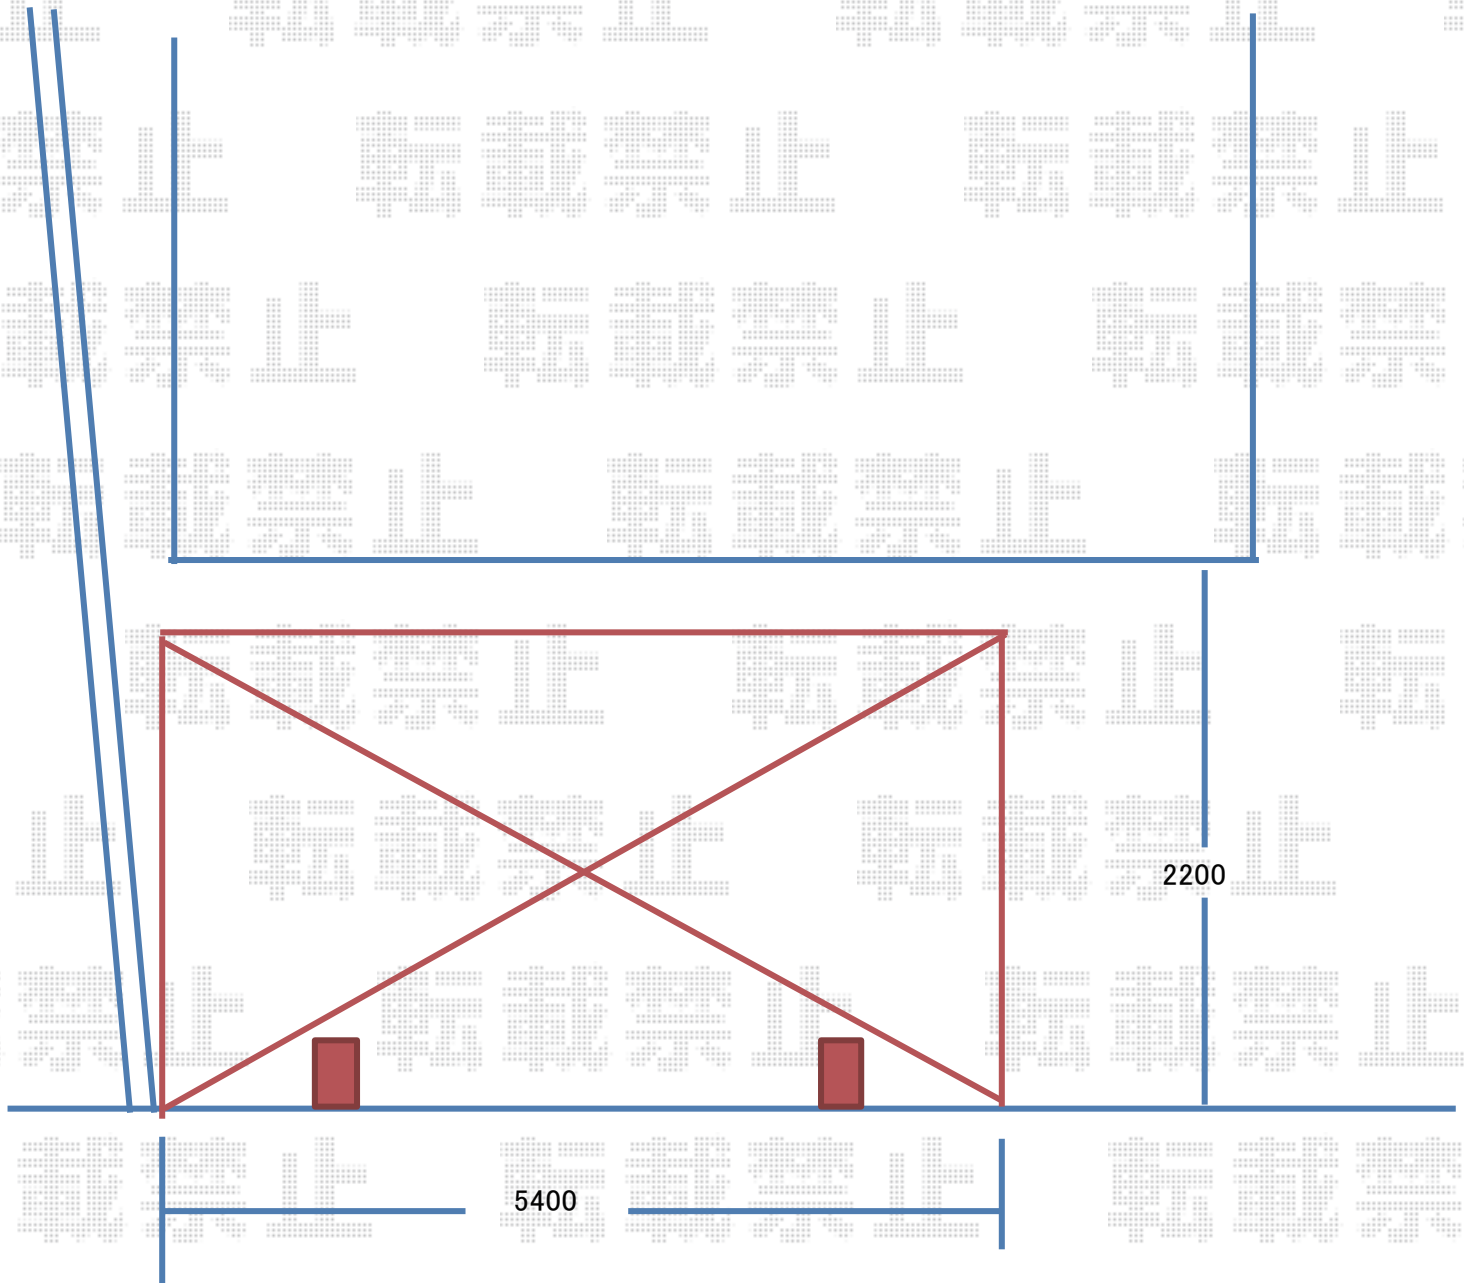

# カーポート 施工概略図

YKK AP レイナポートグラン 積雪～20cm対応  
幅= 2,400mm  
奥行= 5,400mm  
色： プラチナステン  
屋根材： 熱線遮断ポリカーボネート(クリアマット)  
柱仕様： ハイルフ柱仕様 (有効高 約2,350mm)

2017-8-431914

担当者

村上(公)