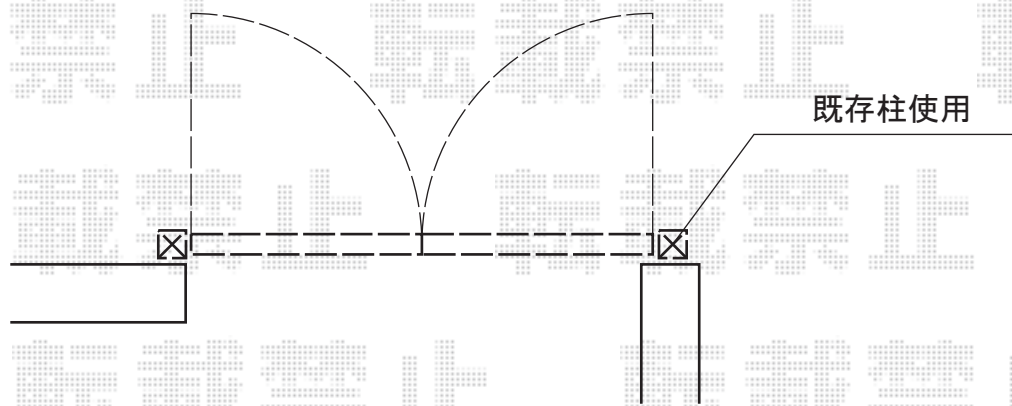

門扉 施工概略図

LIXIL ライシス門扉 2型 細たて棧 両開き 柱使用
扉幅 = 600+600mm
扉高 = 1,200mm
色 : ブロンズ
錠 : プッシュプルRB錠※両面シリンダー
開き : 内開き

2017-8-432082

担当者

犬伏