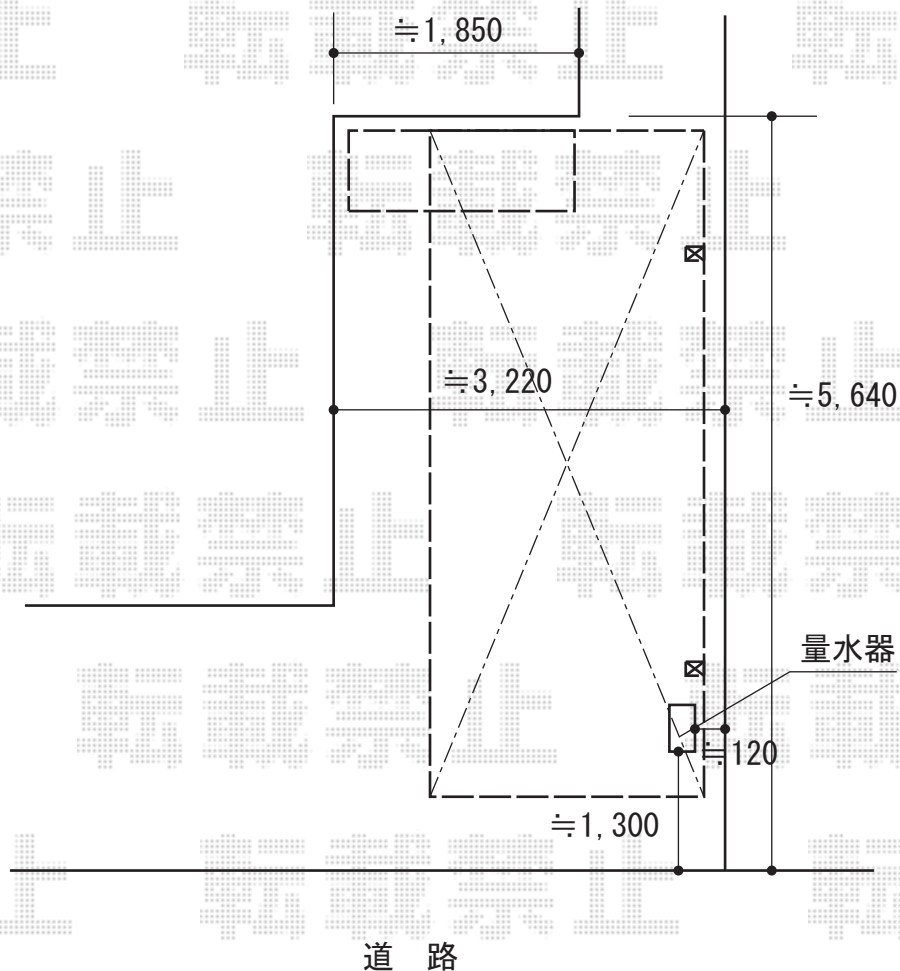

カーポート・物置 施工概略図

Value Select プレシオサポート 積雪～20cm対応

幅= 2,700mm

奥行= 5,052mm

色： ノーブルステン

屋根材： 熱線遮断ポリカーボネート（スカイブルーマット調）

柱仕様： ハイーフ柱仕様（有効高 約2,250mm）

タクボ物置 グランプレステージジャンプ 1695×750×1900

間口= 1,695mm

奥行= 750mm 高さ= 1,900mm

色： チャコールブラック

屋根タイプ： 標準型 耐荷重タイプ： 一般型

棚タイプ： たて置きタイプ(ネット棚) 数量： 1台

2017-8-432239

担当者

西村