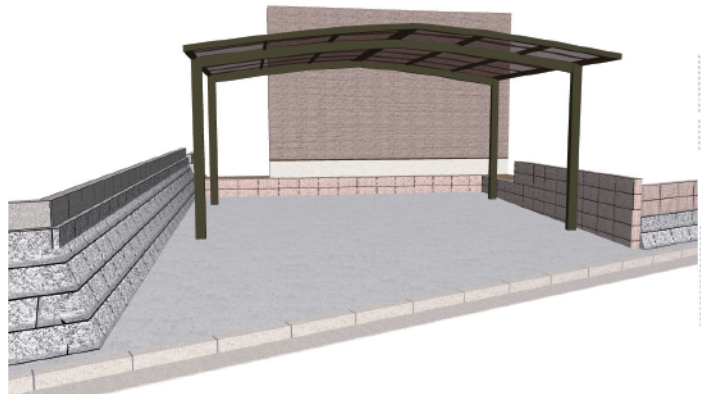

カーポート 施工概略図

LIXIL(トステム) ネスカR (ラウンドスタイル) ワイド 積雪~20cm対応
 幅= 5,442mm
 奥行= 4,980mm
 色: オータムブラウン
 屋根材: ポリカーボネート (クリアブラウン)
 柱仕様: ロング柱25 (有効高 約2,500mm) ×2本/標準柱仕様 (有効高 約2,200mm) ×2本

2017-8-432921	担当者	酒井
---------------	-----	----