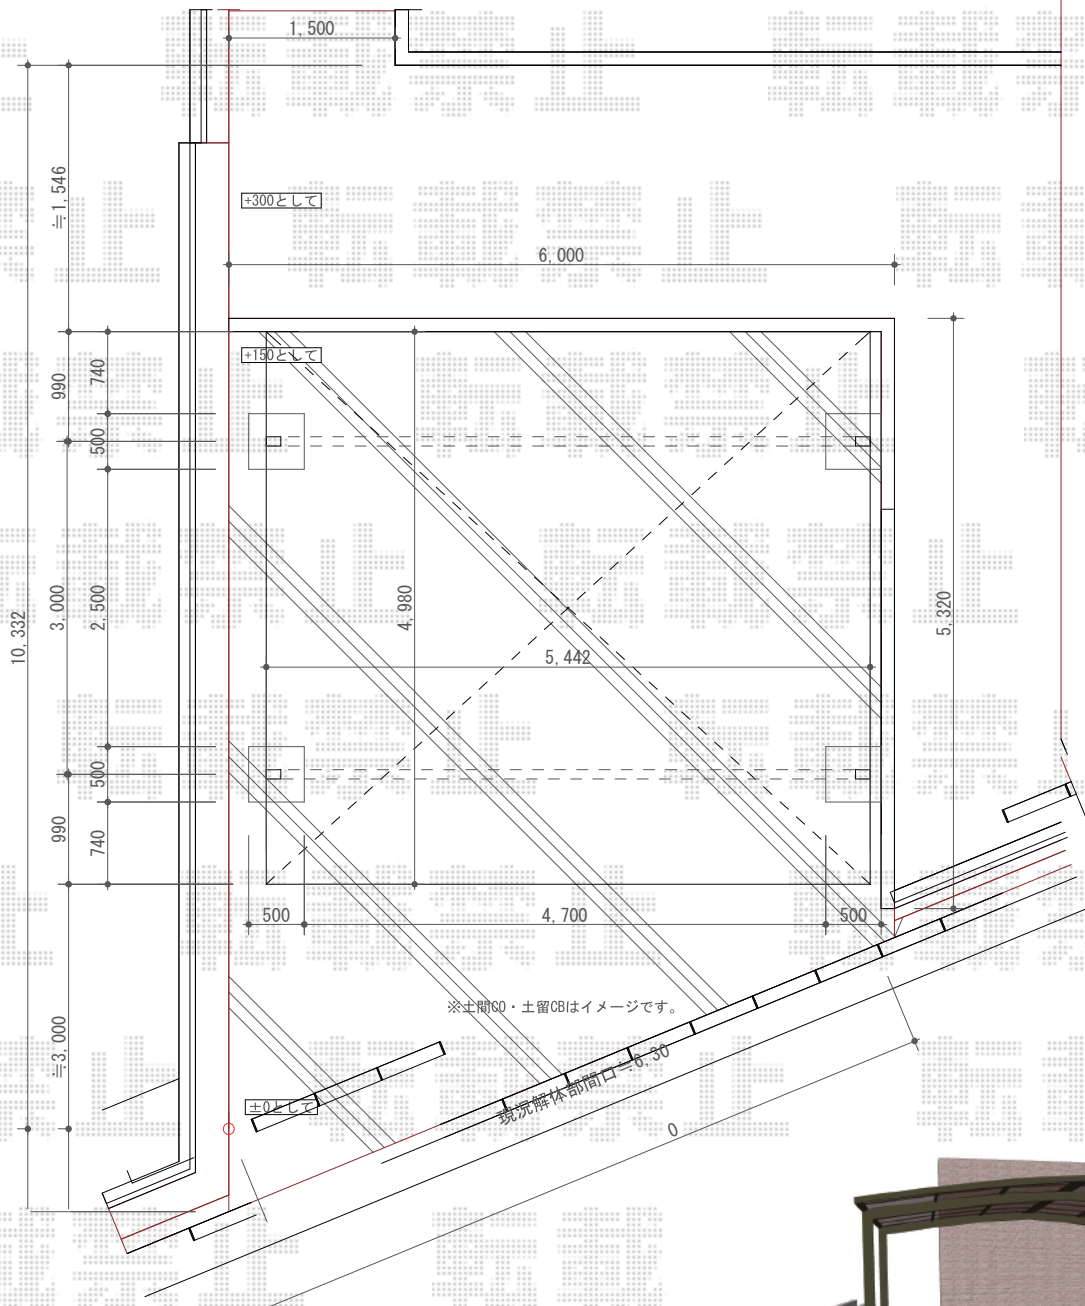

カーポート 施工概略図

LIXIL(トステム) ネスカR (ラウンドスタイル) ワイド 積雪~20cm対応
 幅= 5,442mm
 奥行= 4,980mm
 色: オータムブラウン
 屋根材: ポリカーボネート (クリアブラウン)
 柱仕様: ロング柱25 (有効高 約2,500mm) ×2本/標準柱仕様 (有効高 約2,200mm) ×2本

2017-8-432921	担当者	酒井
---------------	-----	----