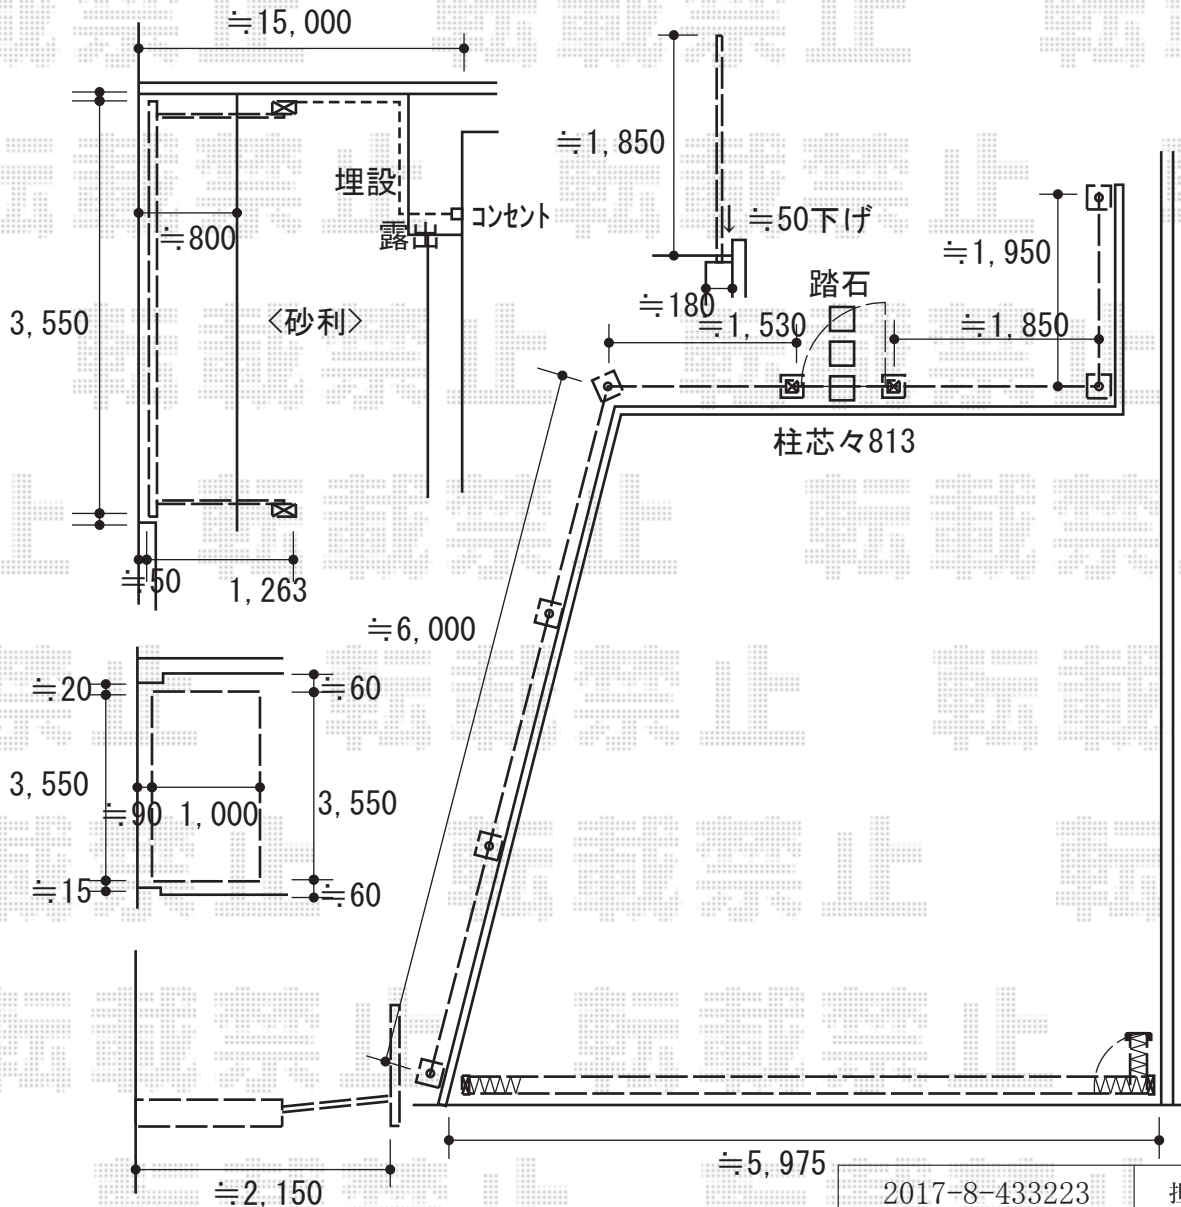

# エクステリア商品工事 施工概略図

LIXIL (TOEX) 京香 建仁寺垣扉 片開き (両面) 門柱仕様  
 扉幅= 700mm  
 扉高さ= 1,800mm  
 色: 真竹/門柱 木目調  
 錠: シリンダーND錠  
 開き: 内開き  
 オプション: ユニットパネル受け部材T-18 (門柱連結用) × 2セット

LIXIL (TOEX) 京香 建仁寺垣 ユニット型 間仕切りタイプ 両面仕様  
 本体1枚 (W×H) = T-8 (2,000×800mm) × 6セット  
 本体1枚 (W×H) = T-10 (2,000×1,000mm) × 6セット  
 笠竹セット: W2000 × 6セット  
 主柱: T-18 × 2本  
 端柱: T-18 × 2本  
 コーナー柱: T-18 × 2セット  
 色: 真竹  
 柱色: 木目調 (丸柱)

LIXIL (TOEX) ワイドオーバードアS2型 電動式  
 本体 (W×H) = (3,550mm × 1,000mm)  
 色: シャイングレー  
 柱仕様: ハイルフ柱仕様 (有効通過高2,150mm)  
 駆動: 1モーター外観左側駆動/AC100V結線用柱仕様  
 リモコン: 標準2個入り

Value Select トリップゲート RB型 ノンレール 両開き 64W (32S+32M)  
 開口幅= 6,376mm  
 全幅= 6,476mm  
 たたみ幅= 373.5mm × 2  
 高さ= 1,200mm  
 色: ステンカラー  
 キャスター数: 4箇所  
 落棒数: 4本