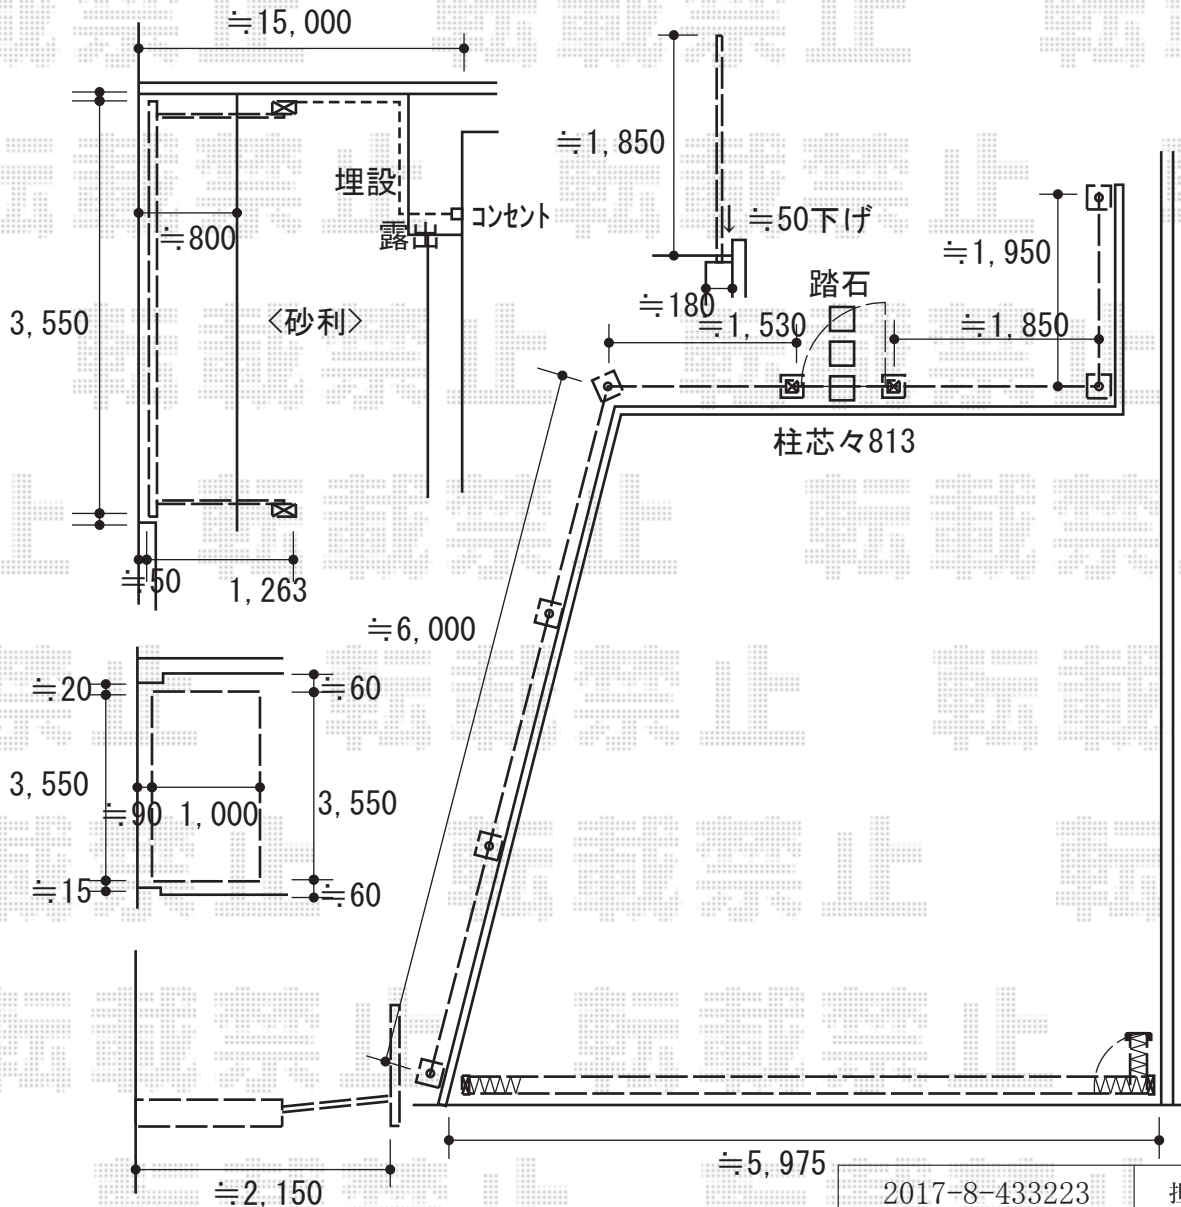

エクステリア商品工事 施工概略図

LIXIL (TOEX) 京香 建仁寺垣扉 片開き (両面) 門柱仕様
 扉幅= 700mm
 扉高さ= 1,800mm
 色: 真竹/門柱 木目調
 錠: シリンダーND錠
 開き: 内開き
 オプション: ユニットパネル受け部材T-18 (門柱連結用) × 2セット

LIXIL (TOEX) 京香 建仁寺垣 ユニット型 間仕切りタイプ 両面仕様
 本体1枚 (W×H) = T-8 (2,000×800mm) × 6セット
 本体1枚 (W×H) = T-10 (2,000×1,000mm) × 6セット
 笠竹セット: W2000 × 6セット
 主柱: T-18 × 2本
 端柱: T-18 × 2本
 コーナー柱: T-18 × 2セット
 色: 真竹
 柱色: 木目調 (丸柱)

LIXIL (TOEX) ワイドオーバードアS2型 電動式
 本体 (W×H) = (3,550mm × 1,000mm)
 色: シャイングレー
 柱仕様: ハイルフ柱仕様 (有効通過高2,150mm)
 駆動: 1モーター外観左側駆動/AC100V結線用柱仕様
 リモコン: 標準2個入り

Value Select トリップゲート RB型 ノンレール 両開き 64W (32S+32M)
 開口幅= 6,376mm
 全幅= 6,476mm
 たたみ幅= 373.5mm × 2
 高さ= 1,200mm
 色: ステンカラー
 キャスター数: 4箇所
 落棒数: 4本