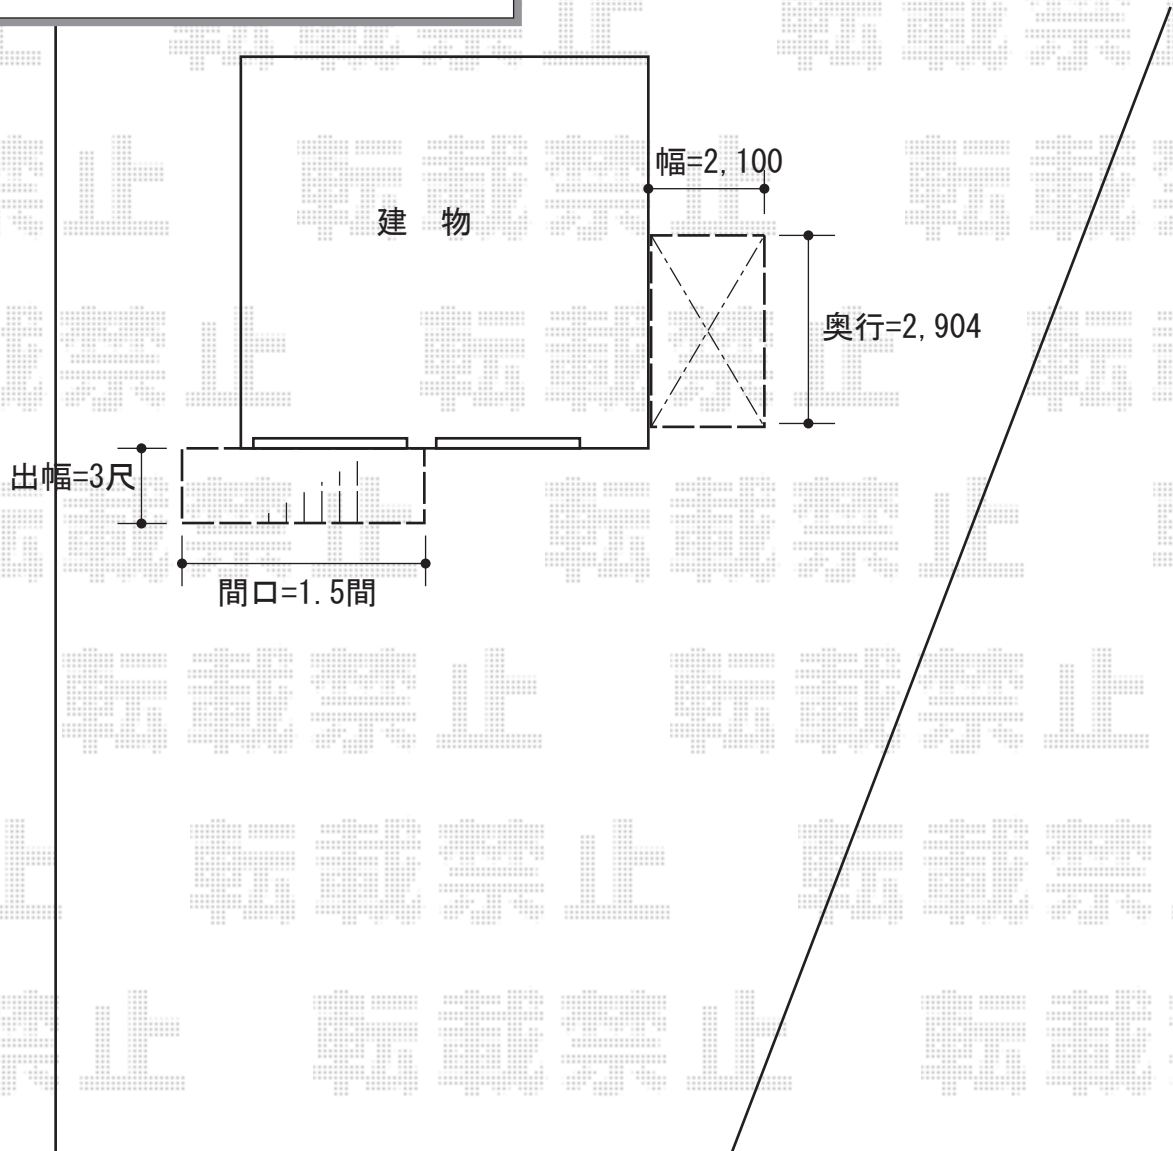

サイクルポート・ウッドデッキ 施工概略図

YKK AP レイナポートグランミニ 積雪~20cm対応
幅= 2,100mm
奥行= 2,904(4台用)mm
色： プラチナステン
屋根材： 熱線遮断ポリカーボネート(クリアマット)
柱仕様： 標準柱仕様 (有効高 約1,814mm)

YKK AP リウッドデッキ 200
間口= 1.5間(2,651mm)
出幅= 3尺(920mm)
色： ウォームグレイ
床板： 縦貼り
幕板： 標準幕板
束柱： Sタイプ(550mm) (色： プラチナステン)
追加部材： はねだし部幕板一式