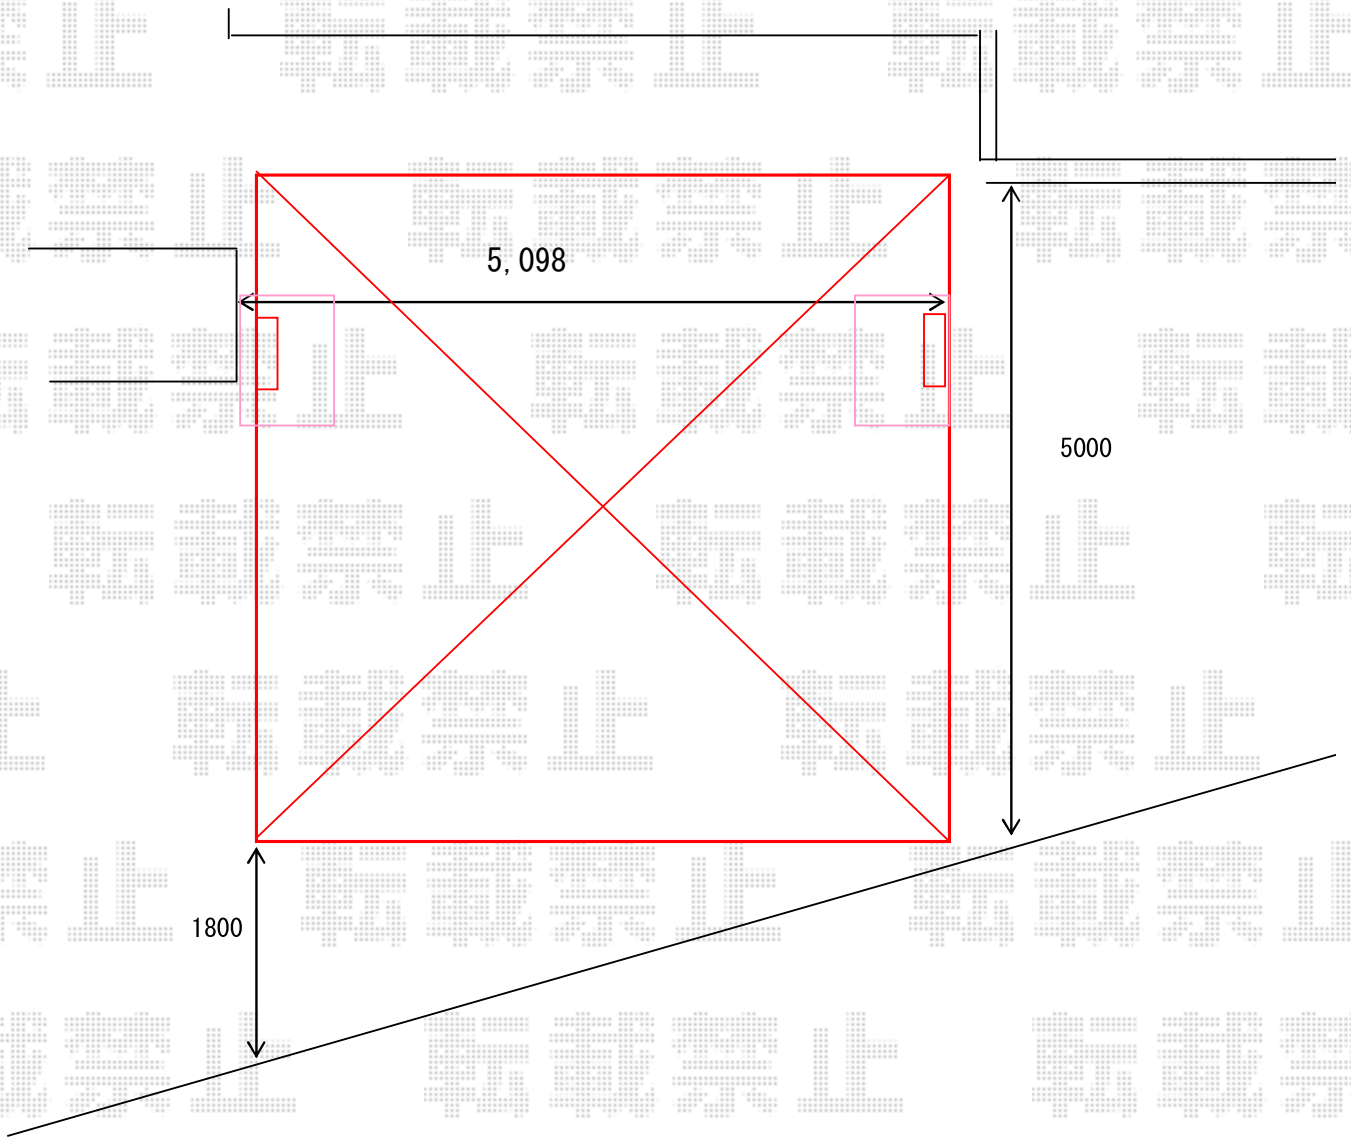

# カーポート 施工概略図

YKK AP エフルージュツインEX 後方支持タイプ 積雪~20cm対応  
幅=5,098mm/奥行=5,052mm  
色：ピュアシルバー  
屋根材：熱線遮断ポリカーボネート(クリアマット)  
柱仕様：ハイルーフ柱仕様(有効高 約2,300mm)

YKK AP エフルージュツインEX 着脱式サポート 2本入り×1セット  
色：ピュアシルバー

2017-8-433303