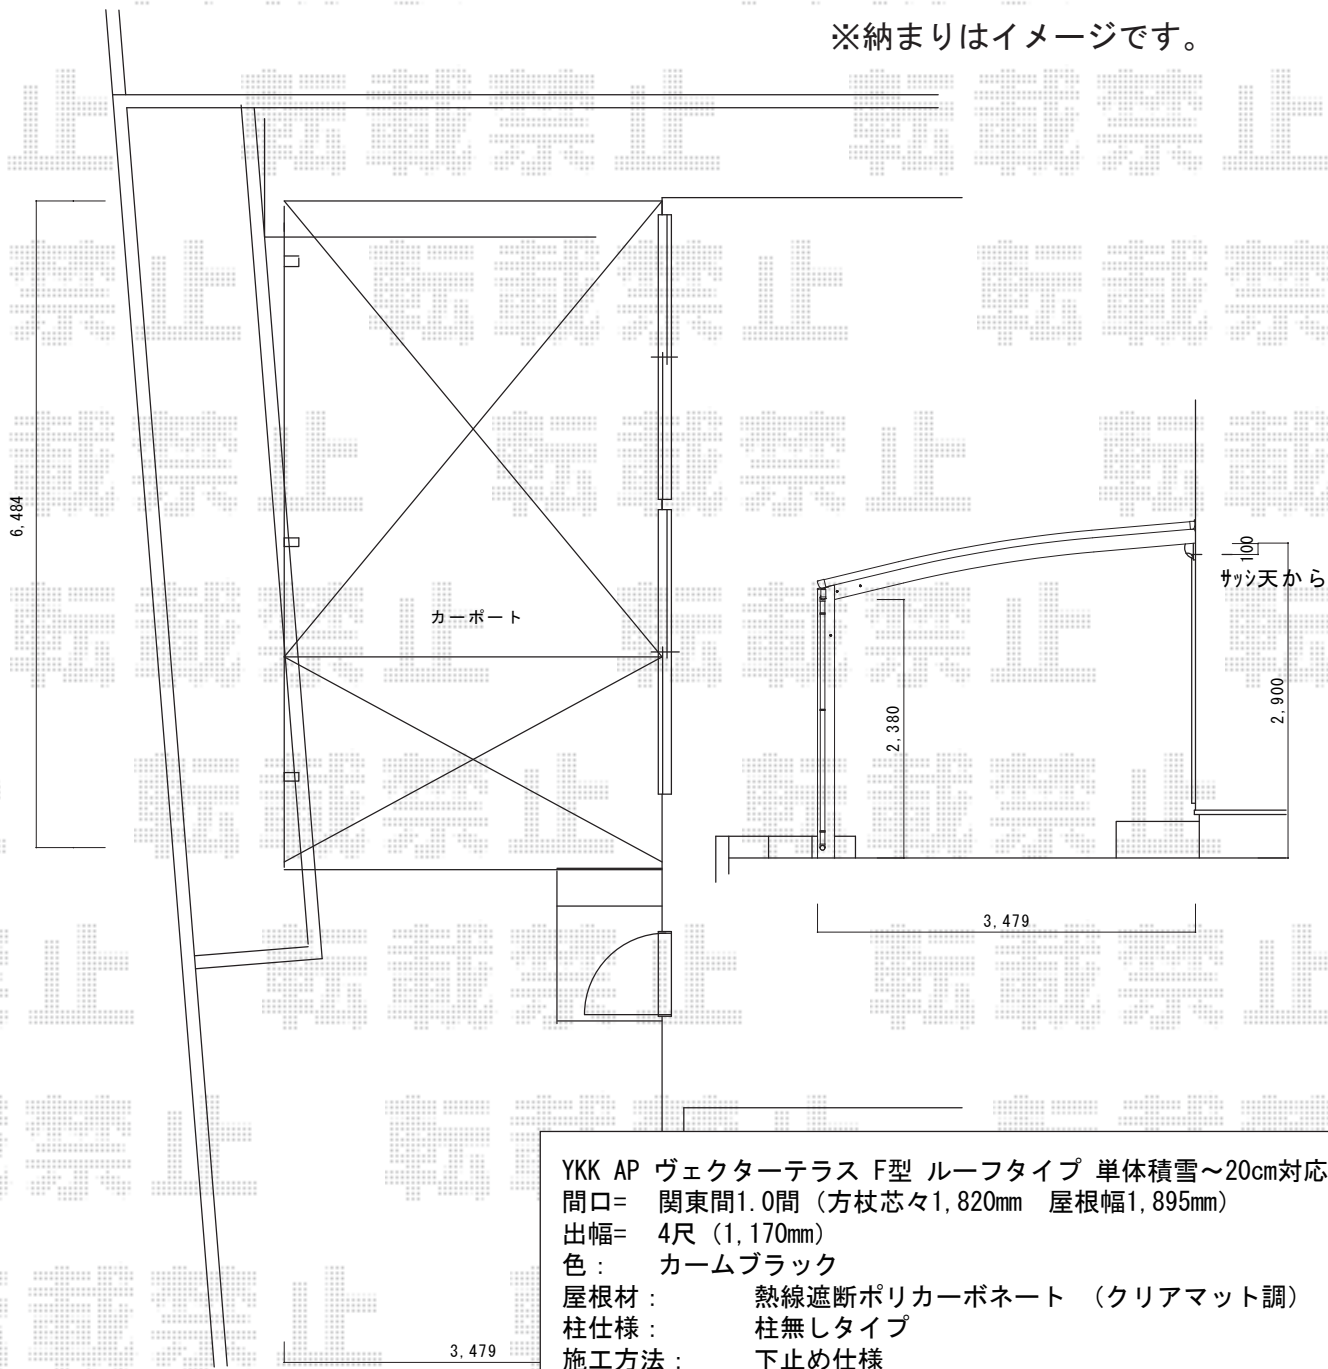

カーポート・テラス屋根の概略図

YKK AP レイナベーカーポートグラン 延長 積雪～20cm対応
 幅= 3,479mm
 奥行= 6,484mm
 色： カームブラック
 屋根材： 熱線遮断ポリカーボネート(クリアマット)
 柱仕様： ハイルフ柱仕様 (有効高 約2,500mm)

YKK AP エフルージュベーカーグラン 水平式物干し (カーポート柱用)
 標準 2本入り×1セット
 色： カームブラック

※納まりはイメージです。

YKK AP ヴェクターテラス F型 ルーフタイプ 単体積雪～20cm対応
 間口= 関東間1.0間 (方杖芯々1,820mm 屋根幅1,895mm)
 出幅= 4尺 (1,170mm)
 色： カームブラック
 屋根材： 熱線遮断ポリカーボネート (クリアマット調)
 柱仕様： 柱無しタイプ
 施工方法： 下止め仕様

2017-8-433336

担当者

伊野