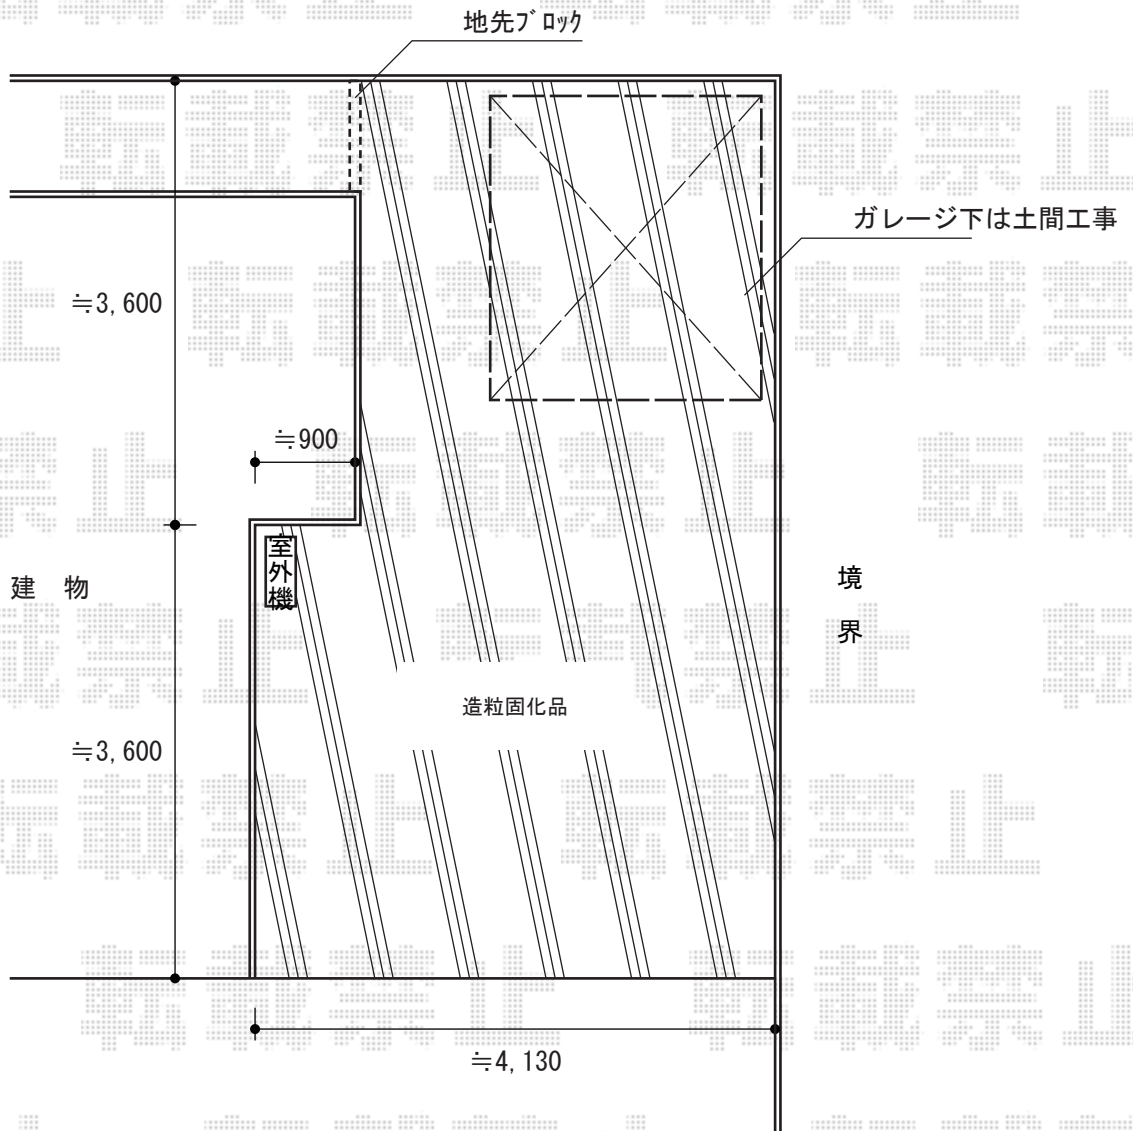

バイク保管庫 施工概略図

イナバ物置 バイク保管庫 土間タイプ 一般型 (FXN-2226S)
 間口= 2,210mm
 奥行= 2,630mm
 高さ= 2,075mm
 色: 【アーバンGM】
 屋根タイプ: 標準型
 耐荷重タイプ: 一般型
 数量: 1台

2017-8-434063 担当者 栢田