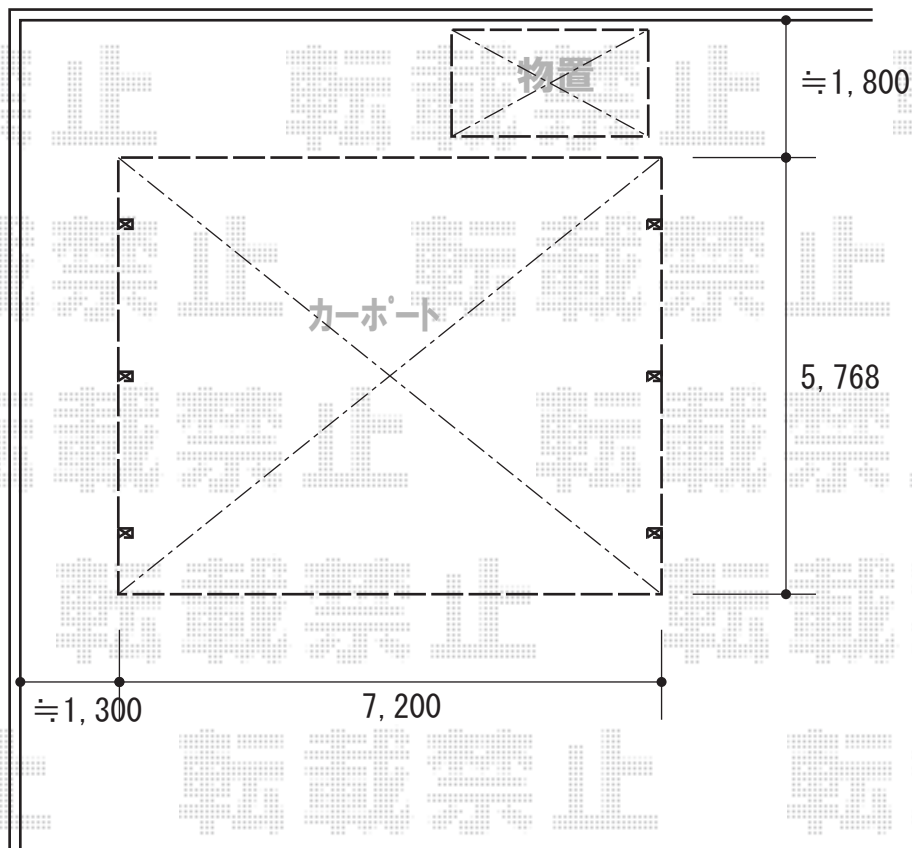

カーポート・物置 施工概略図

YKK AP レイナトリプルポートグラン 積雪～20cm対応  
幅= 7,200mm  
奥行= 5,768mm  
色： プラチナステン  
屋根材： ポリカーボネート（スモークブラウン）  
柱仕様： ハイルフ柱仕様（有効高 約2,350mm）

タクボ物置 Mr.ストックマンダンディ 一般型 2900×1590×2110  
間口= 2,900mm  
奥行= 1,590mm  
高さ= 2,110mm  
色： トロピカルオレンジ  
屋根タイプ： 標準型  
耐荷重タイプ： 一般型  
棚タイプ： 側面棚タイプ  
数量： 1台