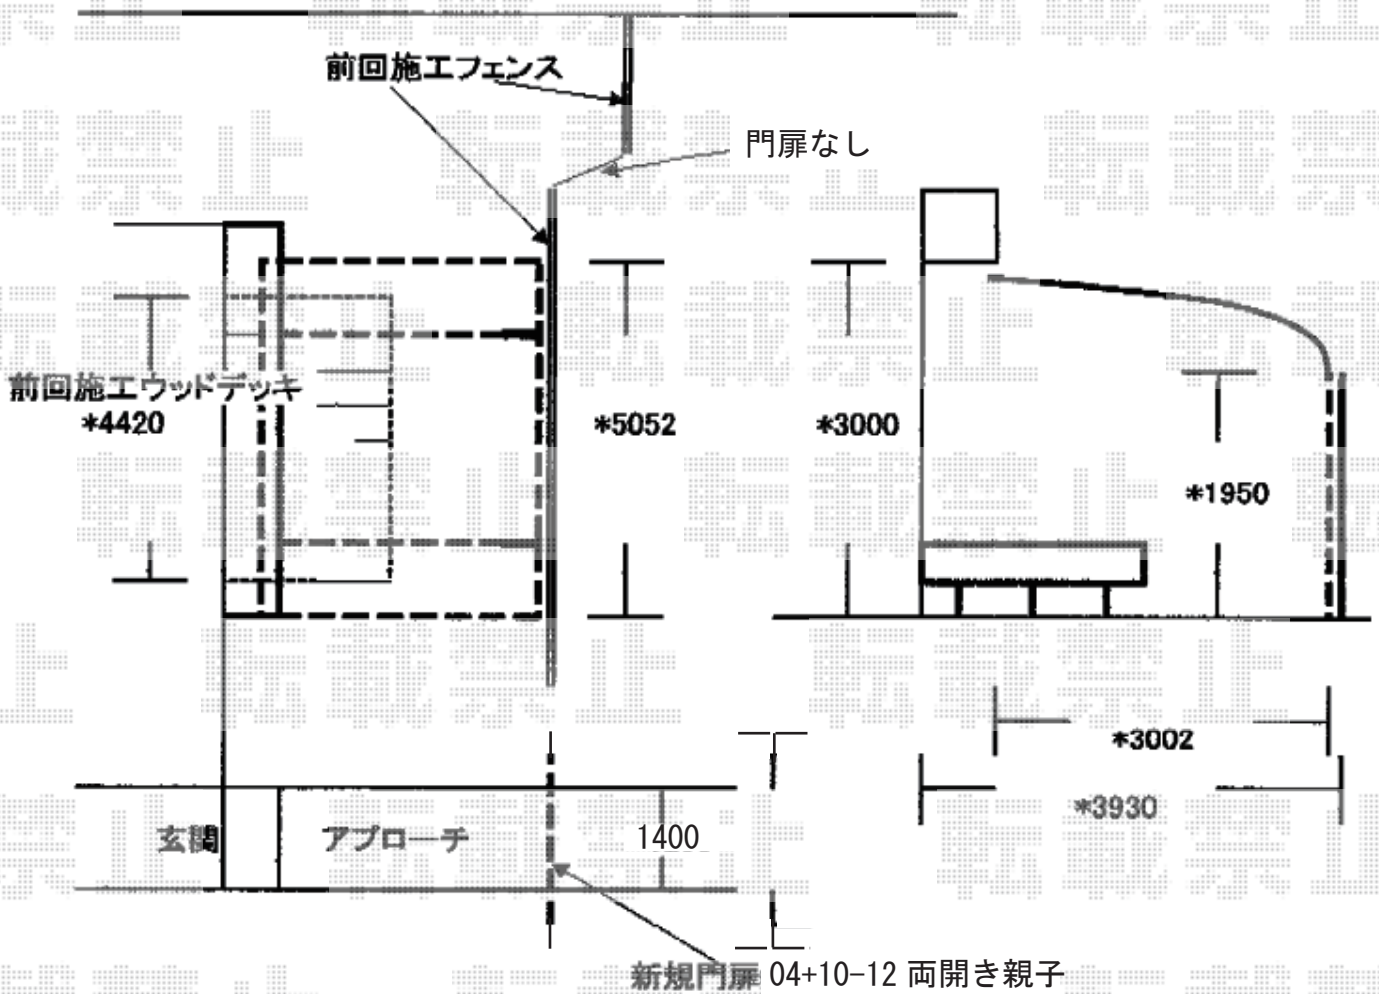

カーポート/門扉 施工概略図

YKK AP レイナキャップポートグラン 積雪~20cm対応
 幅= 3,002mm
 奥行= 5,052mm
 色: プラチナステン
 屋根材: ポリカーボネート (トーマイマット)
 柱仕様: ハイルーフ柱仕様 (有効高 約2,350mm)

三協アルミ エクモアX2型 横たて格子 両開き親子 門柱タイプ
 扉幅 = 400+1000mm
 扉高 = 1,200mm
 色: アーバングレー
 錠: タッチ錠 (LXT-01)
 開き: 内開き