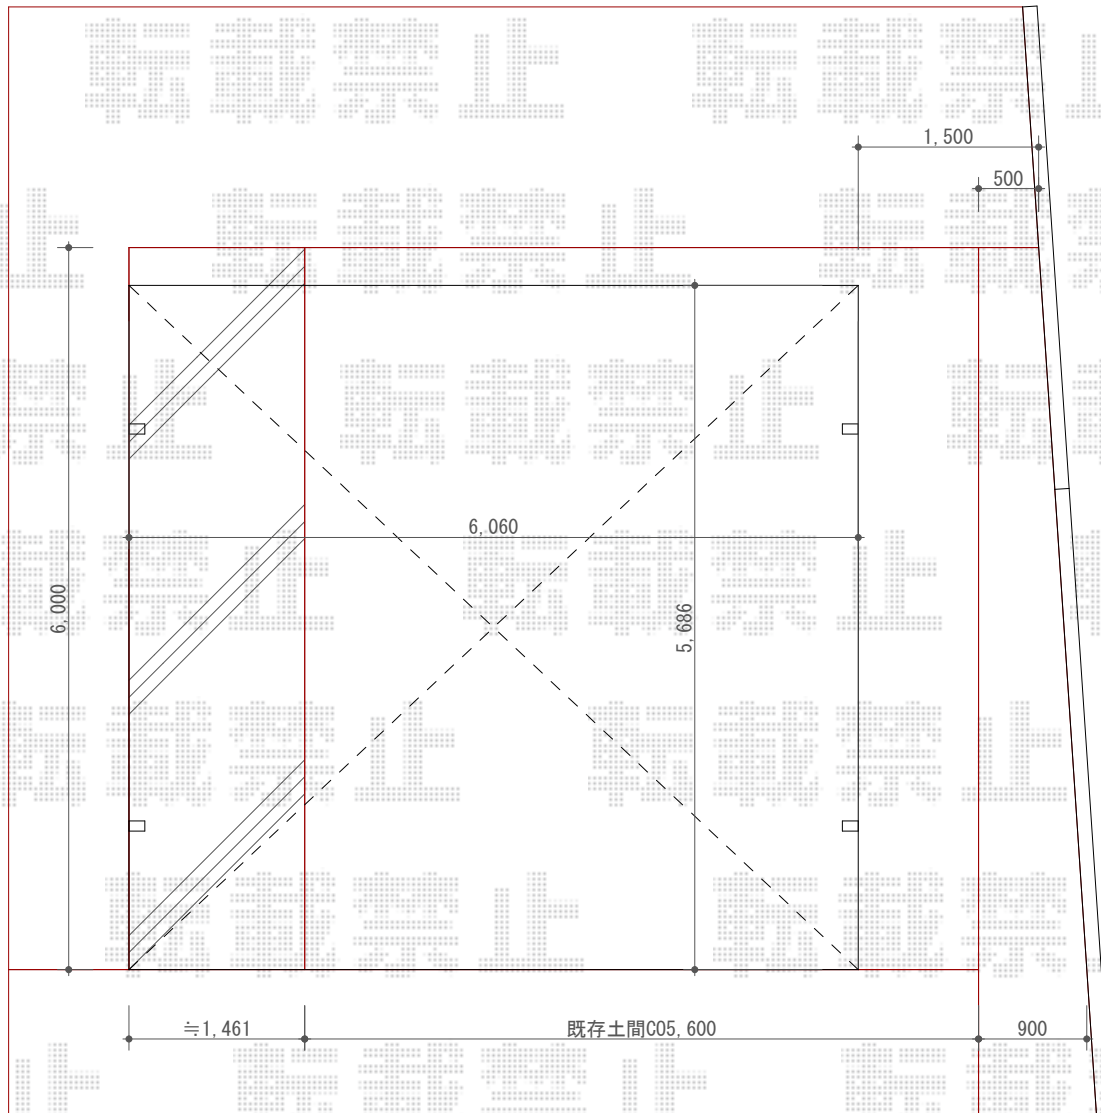

# カーポート 施工概略図

LIXIL ネスカR (ラウンドスタイル) ワイド 積雪~20cm対応  
幅= 6,060mm  
奥行= 5,686mm  
色: シャイングレー  
屋根材: 熱線吸収ポリカーボネート (ブルーマットS・すりガラス調)  
柱仕様: 標準柱仕様 (有効高 約2,200mm)

2017-8-435695

担当者

酒井