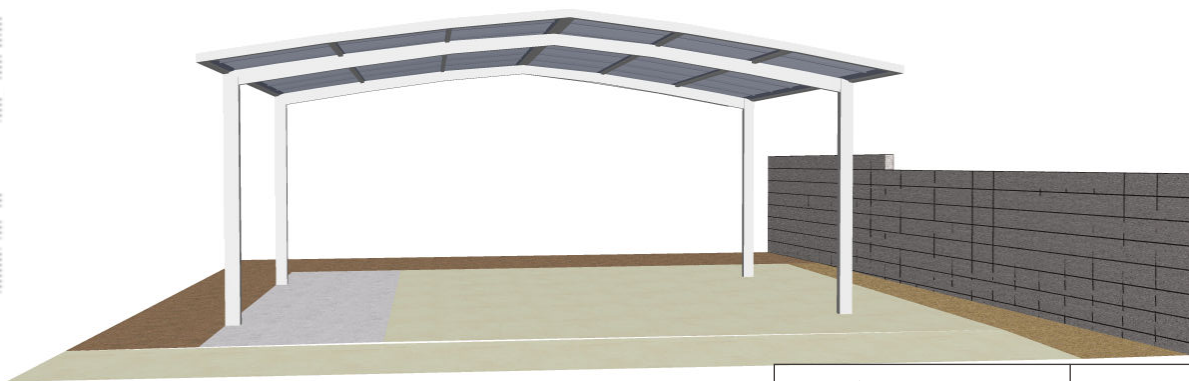

# カーポート 施工概略図

LIXIL ネスカR (ラウンドスタイル) ワイド 積雪~20cm対応  
幅= 6,060mm  
奥行= 5,686mm  
色: シャイングレー  
屋根材: 熱線吸収ポリカーボネート (ブルーマットS・すりガラス調)  
柱仕様: 標準柱仕様 (有効高 約2,200mm)

2017-8-435695

担当者

酒井