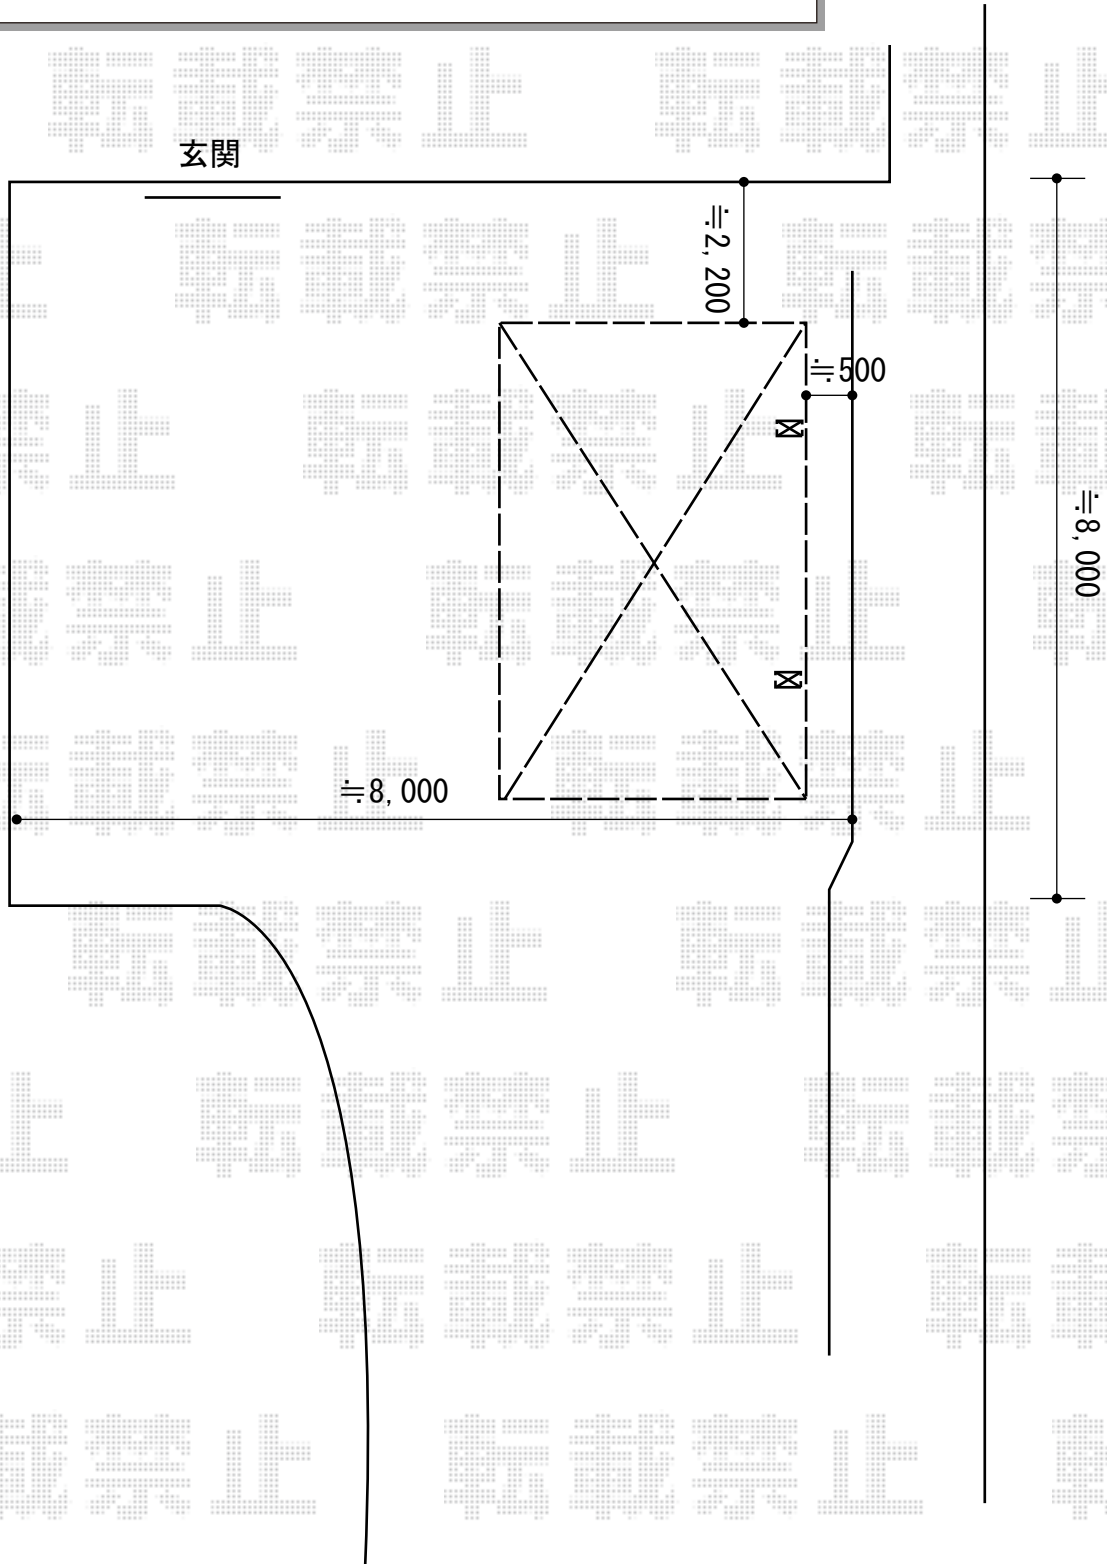

# カーポート 施工概略図

YKK AP レイナポートグラン 積雪～20cm対応  
幅= 2,700mm  
奥行= 5,768mm  
色： カームブラック  
屋根材： 熱線遮断ポリカーボネート（アースブルーマット調）  
柱仕様： 標準柱仕様（有効高 約2,000mm）

2017-8-435766	担当者	関
---------------	-----	---