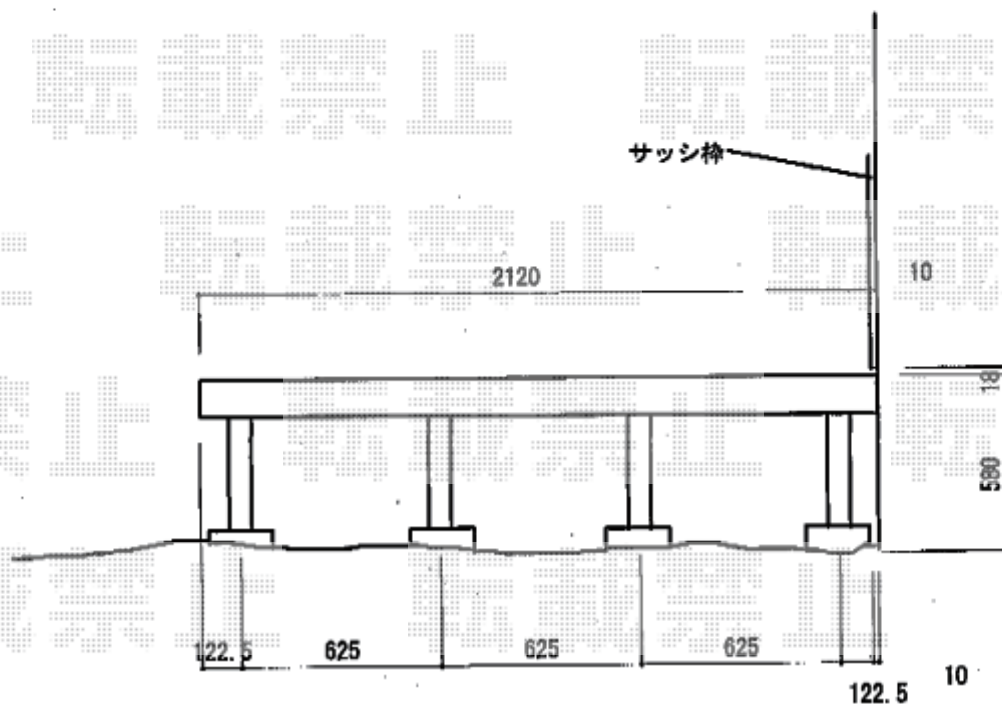

ウッドデッキ工事 施工概略図

YKK AP リウッドデッキ 200

間口= 約9,851mm

出幅= 7尺(2,120mm)

色： ナチュラルブラウン

床板： 縦貼り

幕板： 標準幕板

束柱： Hタイプ(550~700mm) (色： カームブラック)