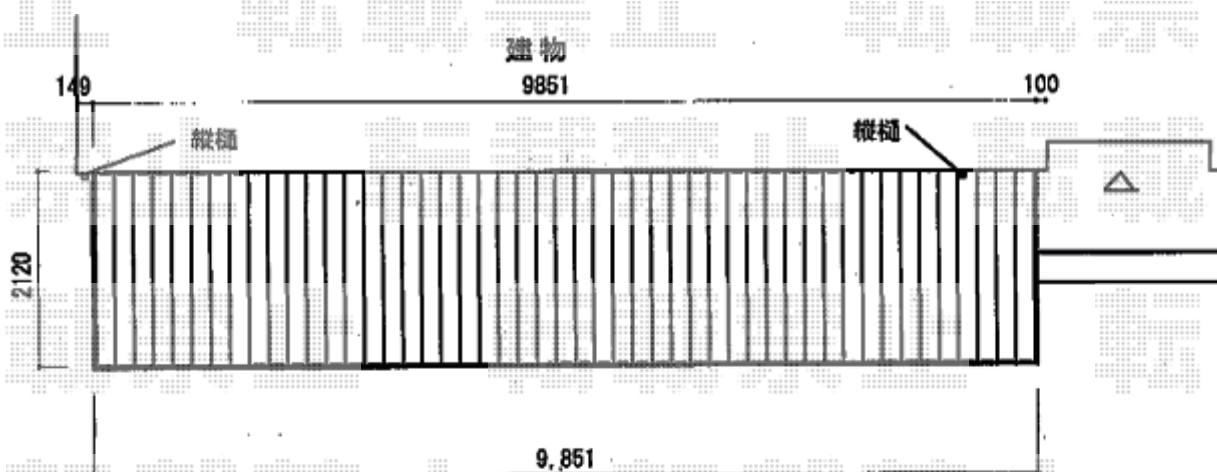

ウッドデッキ工事 施工概略図

YKK AP リウッドデッキ 200

間口= 約9,851mm

出幅= 7尺(2,120mm)

色： ナチュラルブラウン

床板： 縦貼り

幕板： 標準幕板

束柱： Hタイプ(550~700mm) (色： カームブラック)