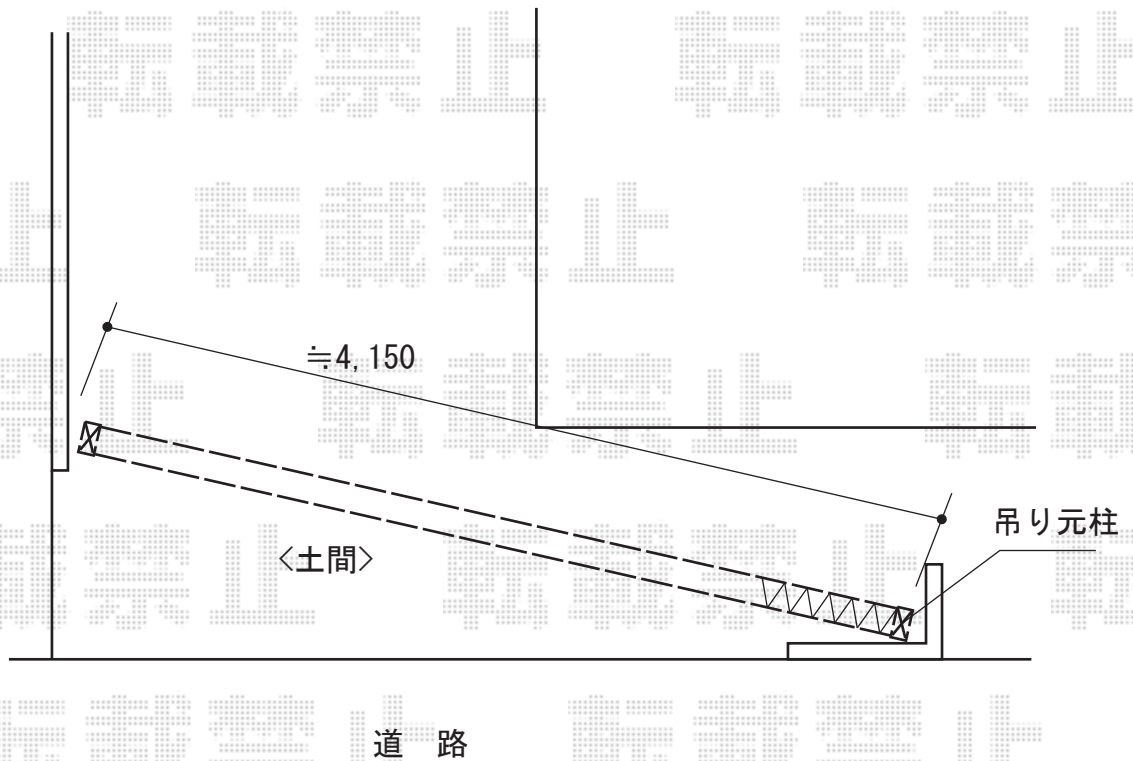

カーゲート 施工概略図

Value Select トリップゲート RB型 ノンレール 片開き 41S
開口幅= 4,035mm
全幅= 4,135mm
たたみ幅= 453mm
高さ= 1,200mm
色： ブロンズ
キャスター数： 3箇所
落棒数： 2本

2017-8-436480

担当者

細川