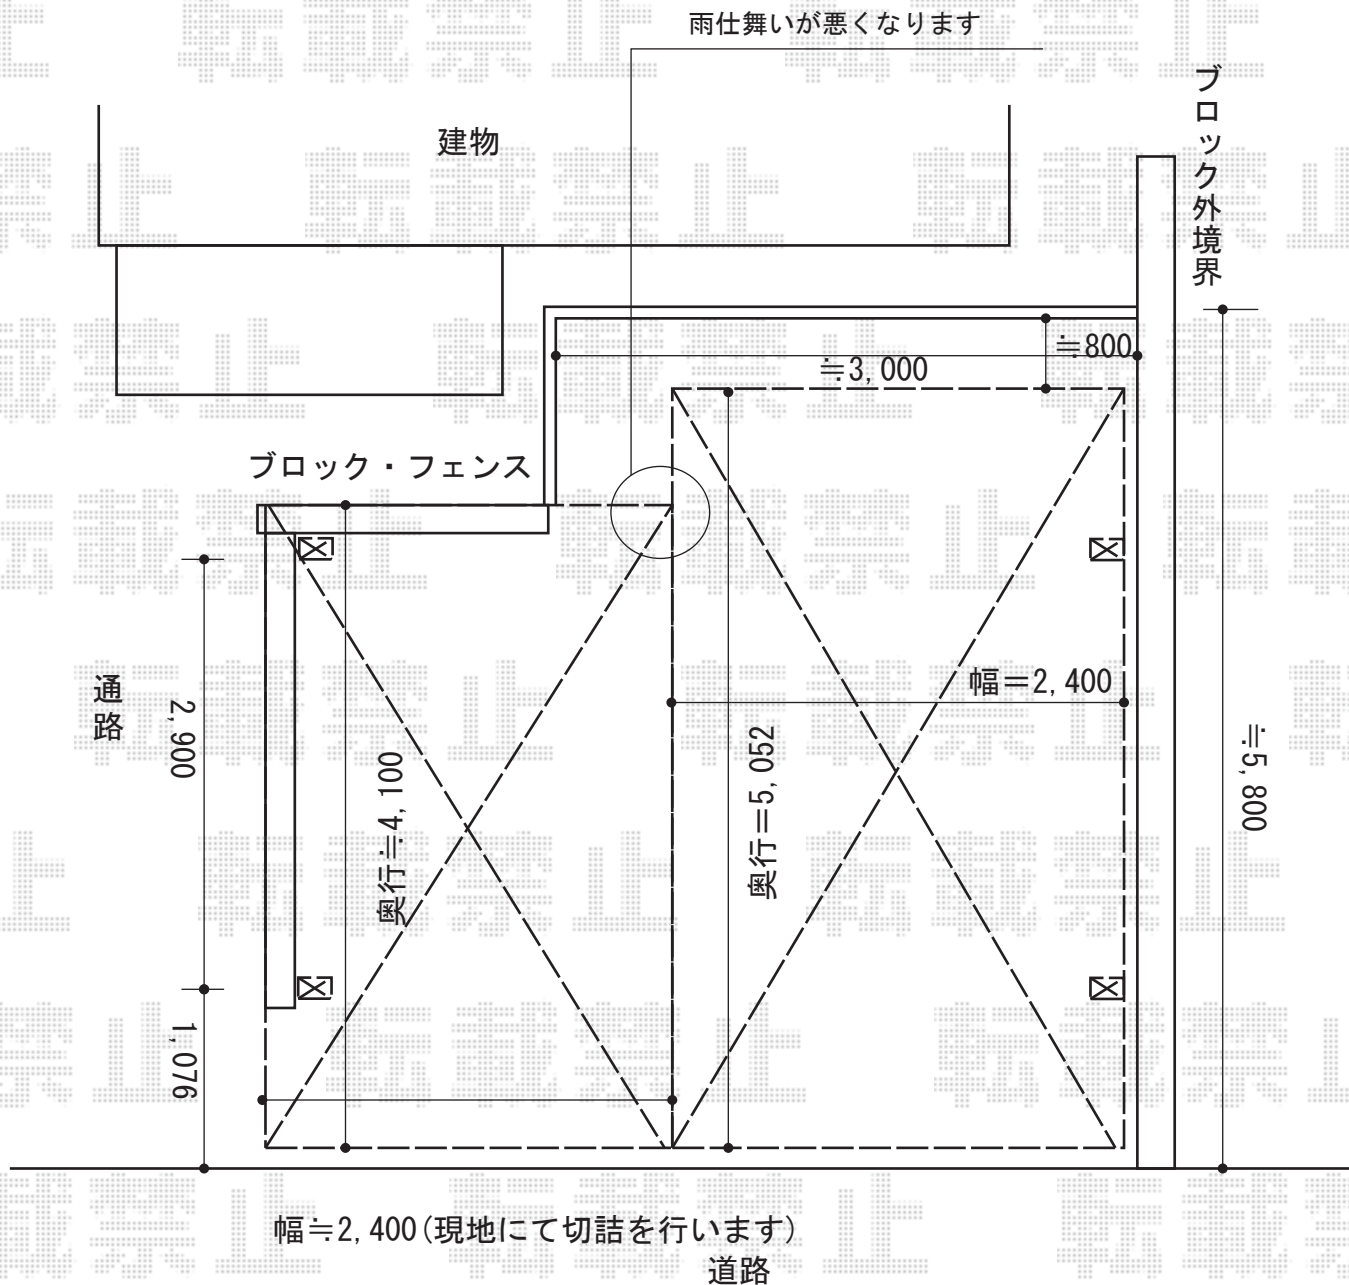

カーポート 施工概略図

YKK AP レイナポートグラン M合掌 積雪～20cm対応
 幅= 4,814mm (24・24) 奥行= 5,052mm 色： プラチナステン
 屋根材： 熱線遮断ポリカーボネート(クリアマット)
 柱仕様： ハイルーフ柱仕様 (有効高 約2,350mm)

YKK AP レイナポートグラン M合掌 屋根ふき材補強部品
 色： カームブラック
 数量： 2 セット

2017-8-436523