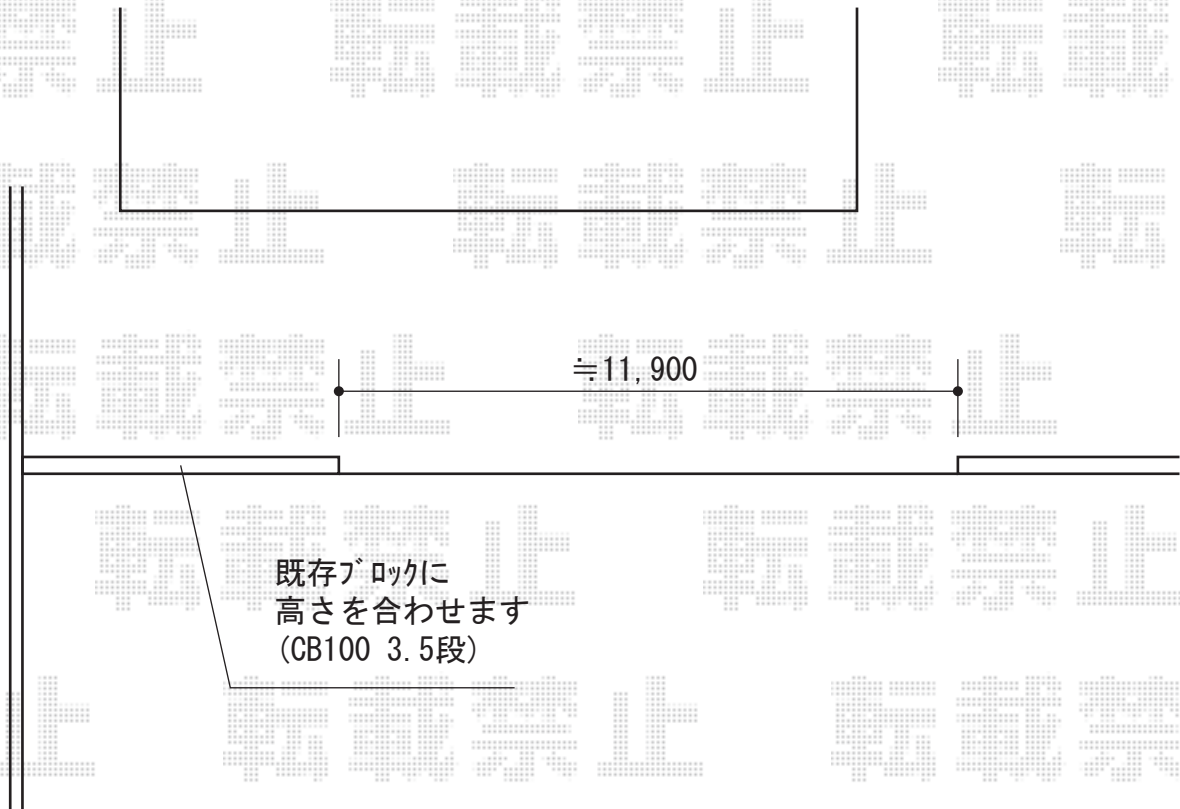

フェンス 施工概略図

LIXIL (TOEX) プレスタフェンス 7Y型 横スリット フリーポールタイプ
本体 (W×H) = (1,979.5×800) × 6枚
柱: T-8 × 7本
部品セット: × 7セット
端部キャップC: T-8 × 1セット
色: アイボリーホワイト

2017-8-436527

担当者

新西