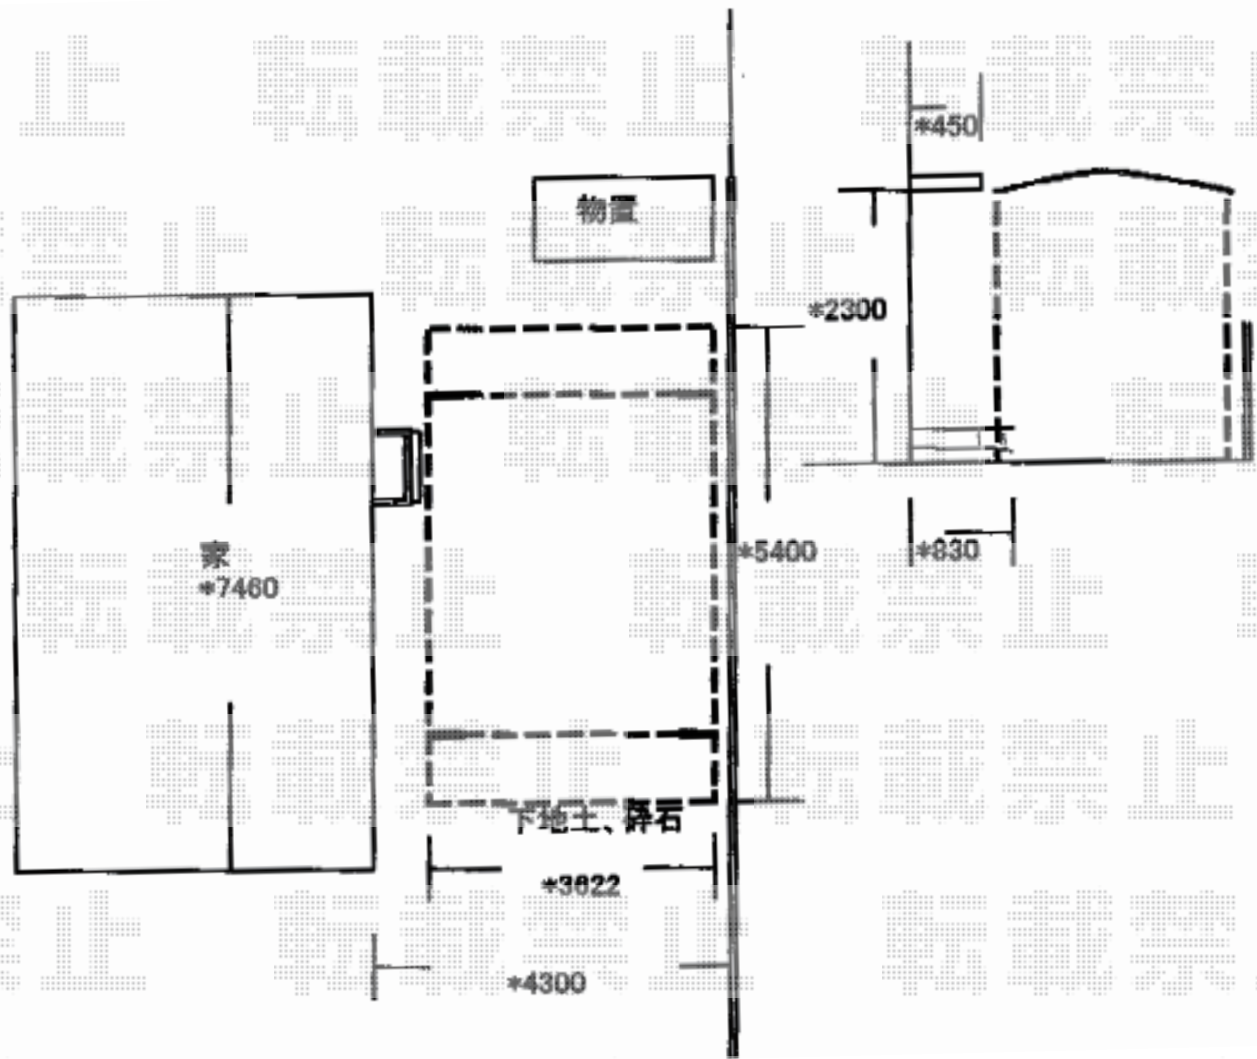

カーポート 施工概略図

YKK AP レイナツインポートグラン 積雪~20cm対応
幅= 3,622mm
奥行= 5,400mm
色: プラチナステン
屋根材: 熱線遮断ポリカーボネート (アースブルーマット調)
柱仕様: ハイルフ柱仕様 (有効高 約2,350mm)

2017-8-436569

担当者

関