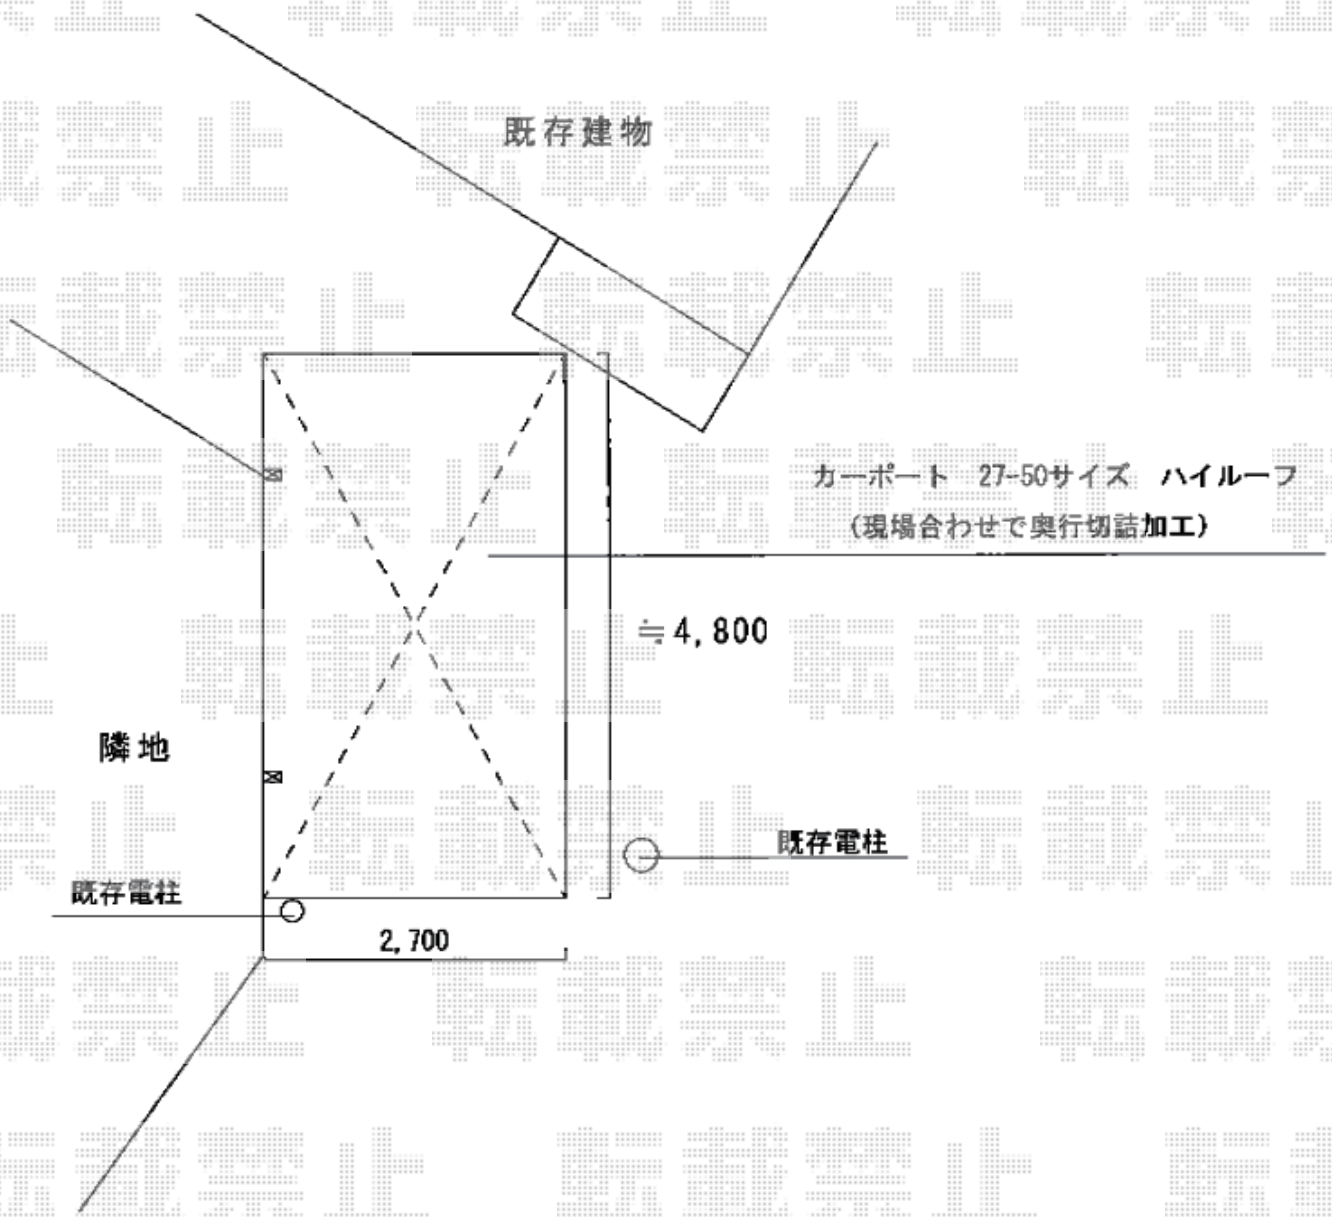

カーポート 施工概略図

Value Select プレシオスポート 積雪~20cm対応
幅= 2,700mm
奥行= 5,052mm
色： ノーブルステン
屋根材： 熱線遮断ポリカーボネート（スカイブルーマット調）
柱仕様： ハイルーフ柱仕様（有効高 約2,250mm）

2017-8-437082

担当者

酒井