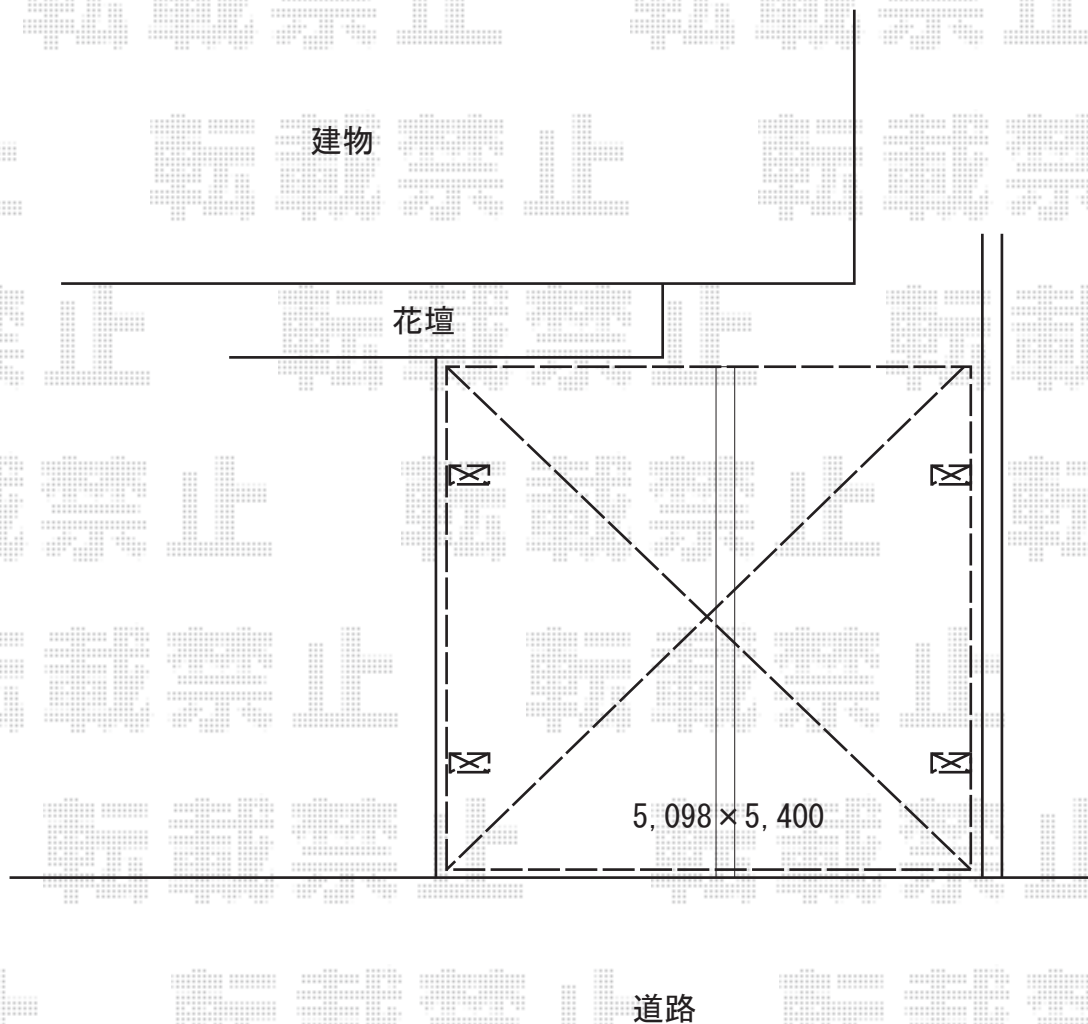

カーポート 施工概略図

YKK AP エフルージュ ツイン 積雪~20cm対応
幅= 5,098mm
奥行= 5,400mm
色： プラチナステン
屋根材： 熱線遮断ポリカーボネート（アースブルーマット調）
柱仕様： ハイルーフ柱仕様（有効高 約2,350mm）

2017-8-437087

担当者

村上（公）