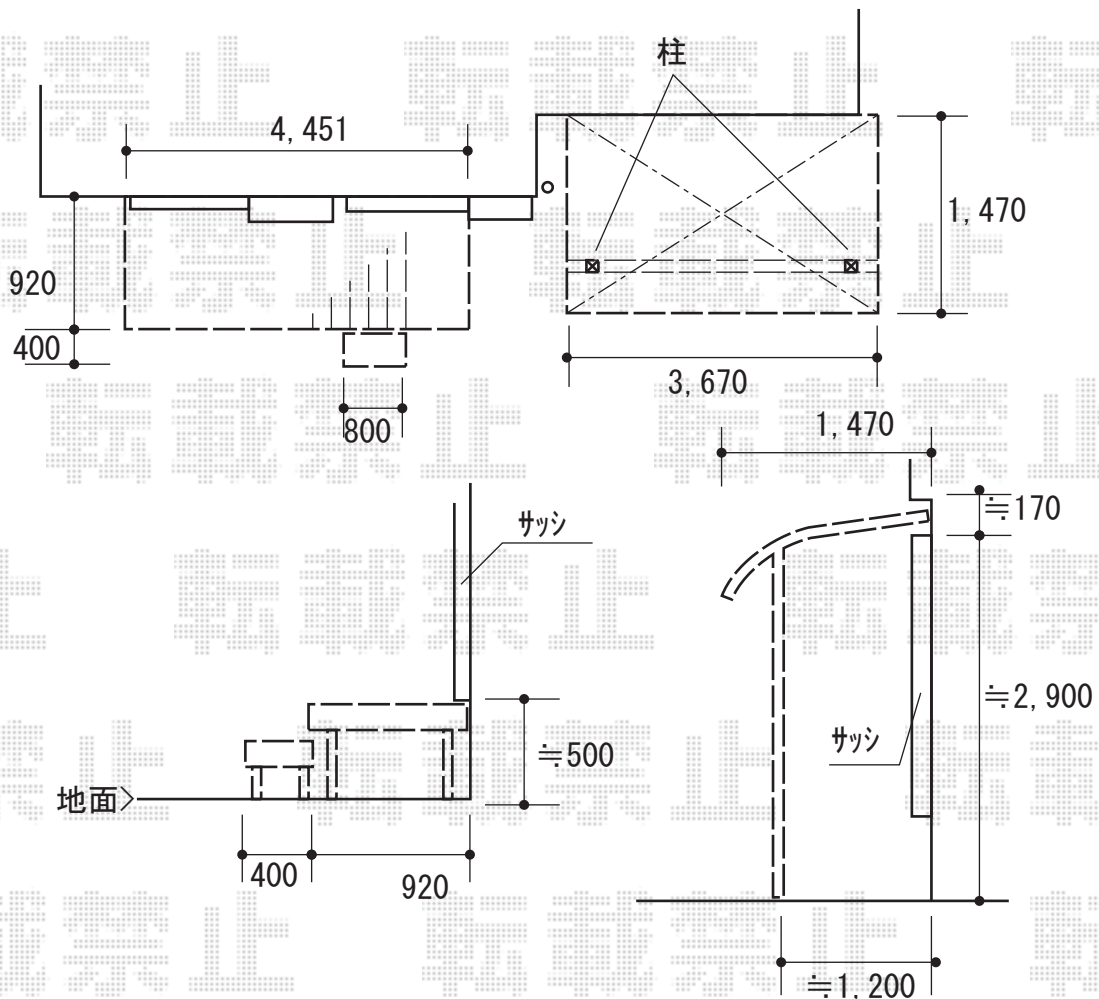

エクステリア商品工事 施工概略図

YKK AP リウッドデッキ 200  
 間口= 2.5間 (4,451mm)  
 出幅= 3尺 (920mm)  
 色： ナチュラルブラウン  
 床板： 縦貼り  
 幕板： 標準幕板  
 束柱： Tタイプ (400~550mm) (色： プラチナステン)

YKK AP 独立式 リウッド ステップ2型  
 色： ナチュラルブラウン (束柱色： プラチナステン)

Value Select プレシオステラス R型 テラスタイプ 単体 積雪~20cm対応  
 間口= 関東間2.0間 (柱芯々3,485mm 屋根幅3,670mm)  
 出幅= 5尺 (1,470mm)  
 色： グレースブラウン  
 屋根材： 熱線遮断ポリカーボネート (スカイブルーマット調)  
 柱仕様： 柱奥行移動タイプ (柱2本)  
 施工方法： 上止め仕様

Value Select プレシオステラス 吊り下げ式物干し 標準 2本入り×1セット  
 色： グレースブラウン