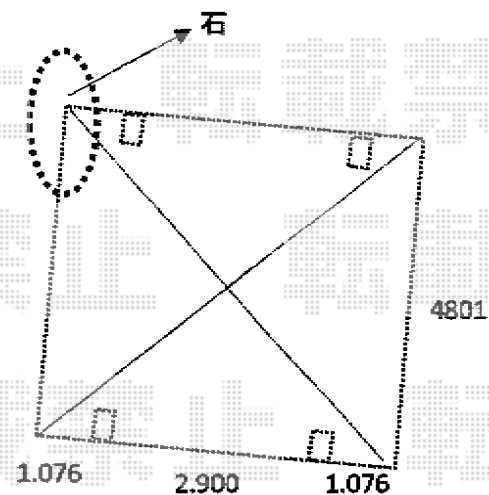

カーポート 施工概略図

道路側

ブラウン色

プラチナステン色

横断面図

YKK AP レイナツインポートグラン 積雪~20cm対応
 幅= 4,801mm
 奥行= 5,052mm
 色: ブラウン/プラチナステン
 屋根材: 熱線遮断ポリカーボネート (アースブルーマット調)
 柱仕様: 標準柱仕様 (有効高 約2,000mm)