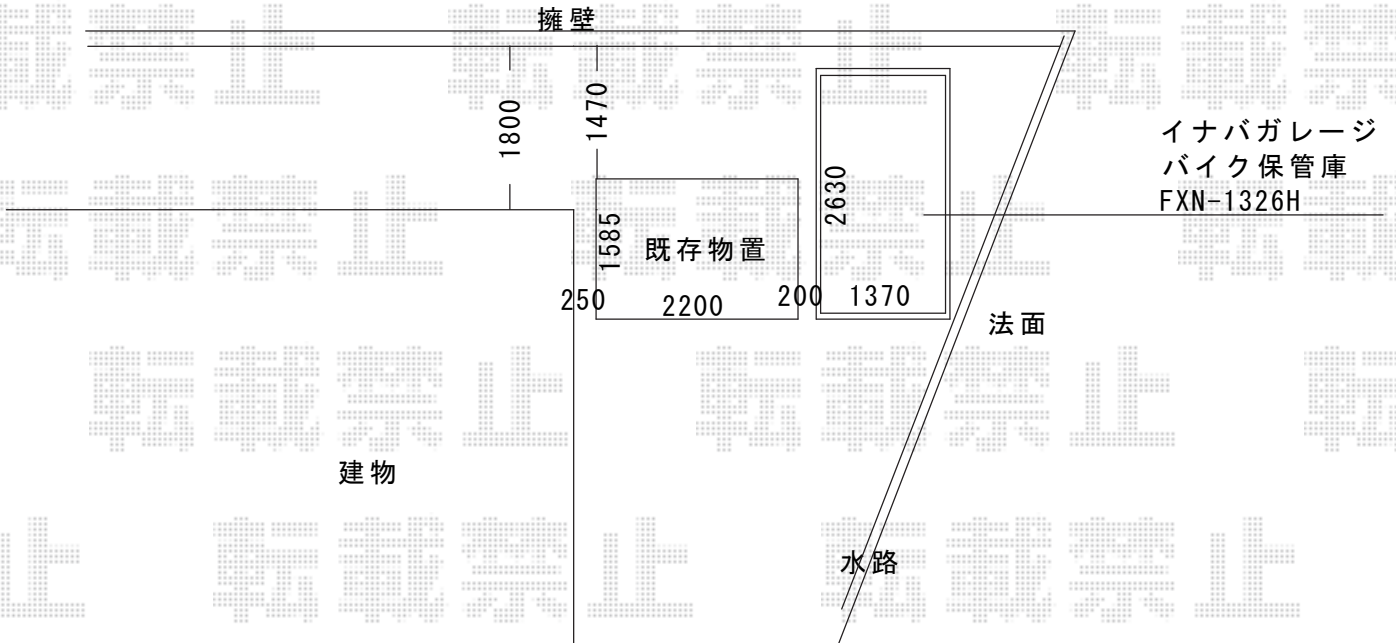

バイク保管庫 施工概略図

イナバ物置 バイク保管庫 土間タイプ 一般型 (FXN-1326H)
 間口= 1,370mm
 奥行= 2,630mm
 高さ= 2,375mm
 色 : スノーグレー
 屋根タイプ : 標準型
 耐荷重タイプ : 一般型
 数量 : 1台

イナバ物置 バイク保管庫 オプション
 シャッターケース : 間口1,370mm × 1
 別売棚Dセット (1段) : FXN-1326H用 × 1