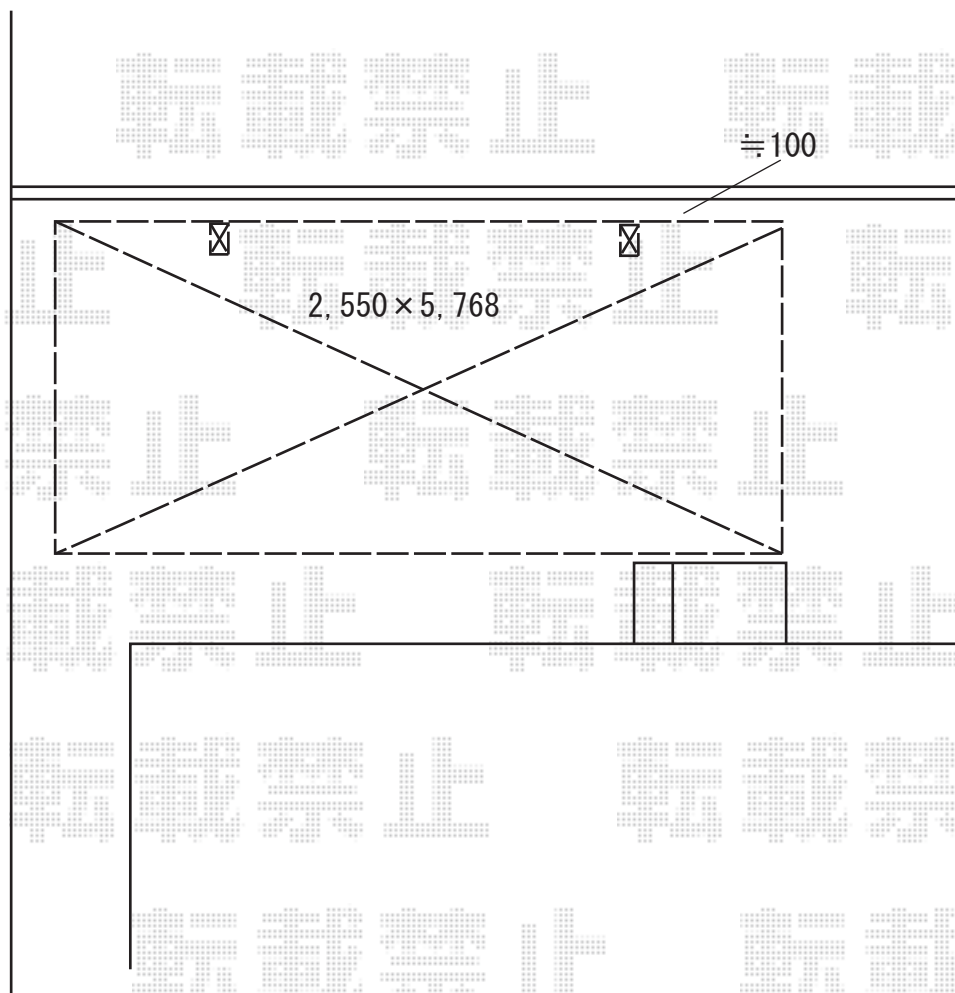

カーポート 施工概略図

YKK AP レイナポートグラン 積雪～20cm対応
幅= 2,550mm
奥行= 5,768mm
色： プラチナステン
屋根材： 熱線遮断ポリカーボネート(クリアマット)
柱仕様： 標準柱仕様 (有効高 約2,000mm)

道路

2017-9-438062

担当者

関