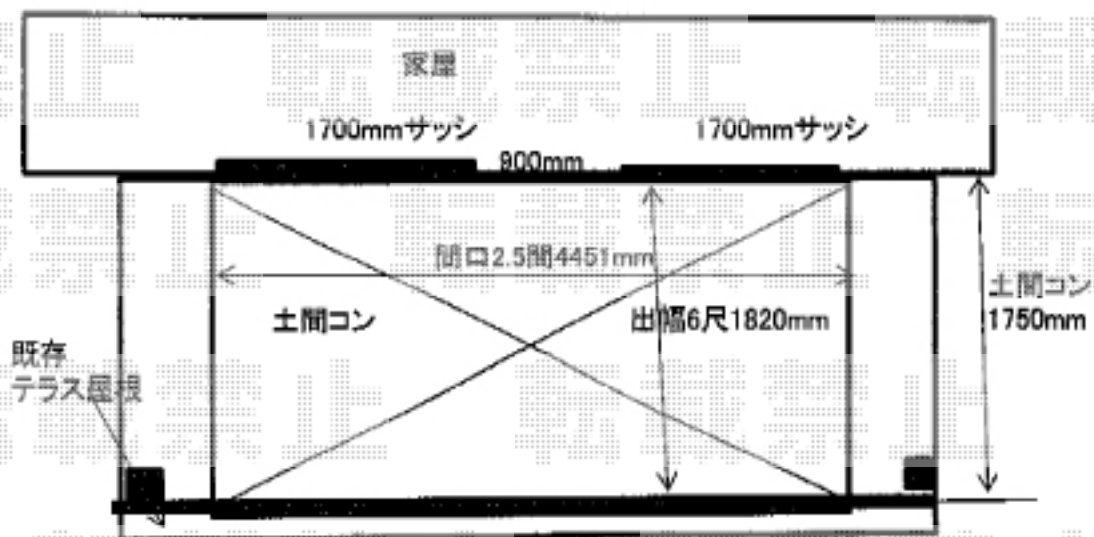

## ウッドデッキ 施工概略図

YKK AP リウッドデッキ 200

間口= 2.5間(4,451mm)

出幅= 6尺(1,820mm)

色： レッドブラウン

床板： 縦貼り

幕板： 標準幕板

束柱： Tタイプ(400~550mm) (色：カームブラック)