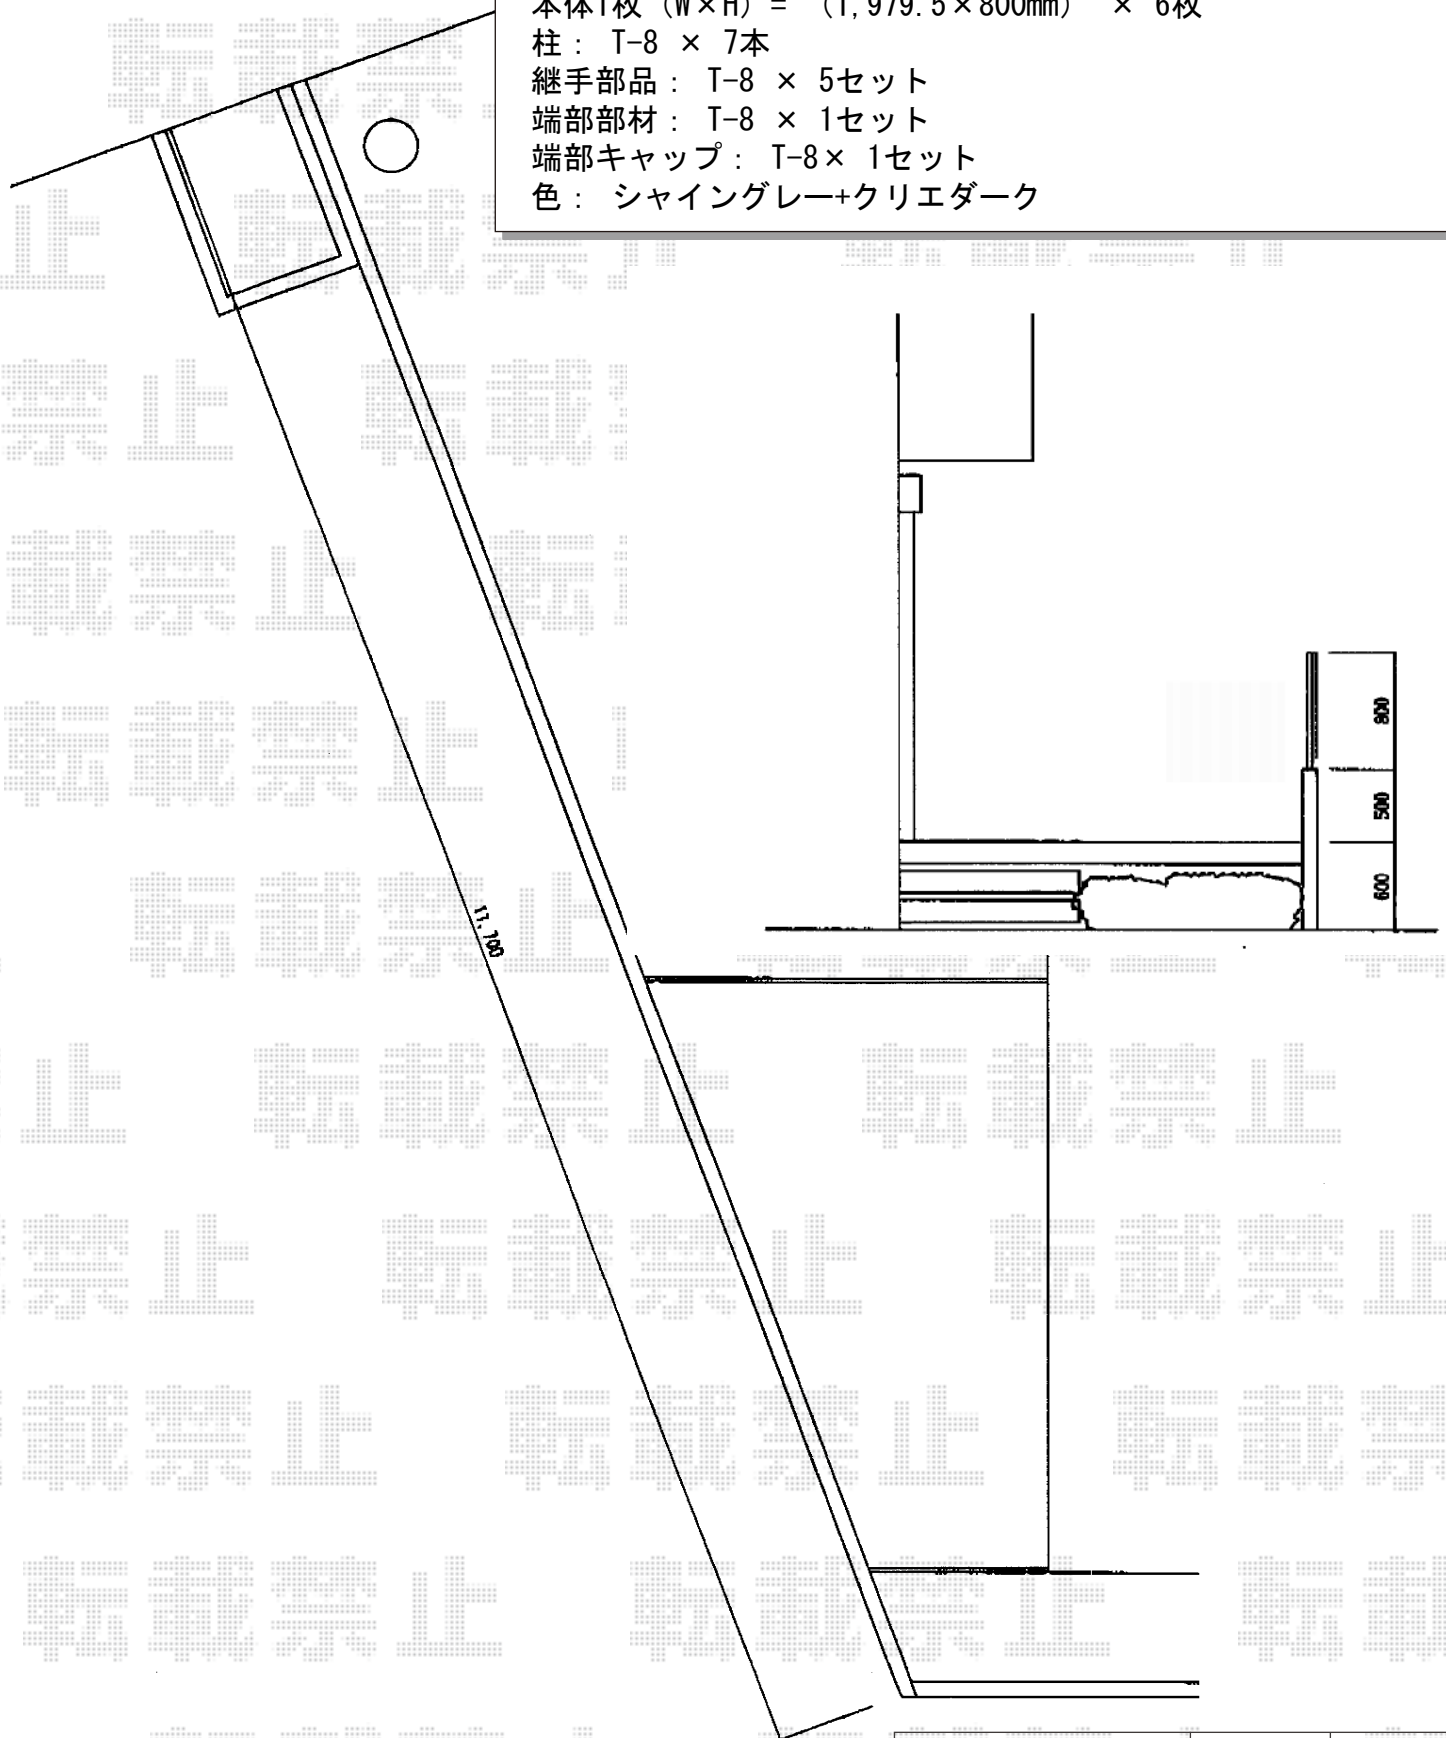

フェンス工事 施工概略図

LIXIL (TOEX)

ジオーナフェンス YS型 マテリアルカラー フリーポールタイプ

本体1枚 (W×H) = (1,979.5×800mm) × 6枚

柱: T-8 × 7本

継手部品: T-8 × 5セット

端部部材: T-8 × 1セット

端部キャップ: T-8 × 1セット

色: シャイングレー+クリエダーク

2017-9-438516

担当者

木挽