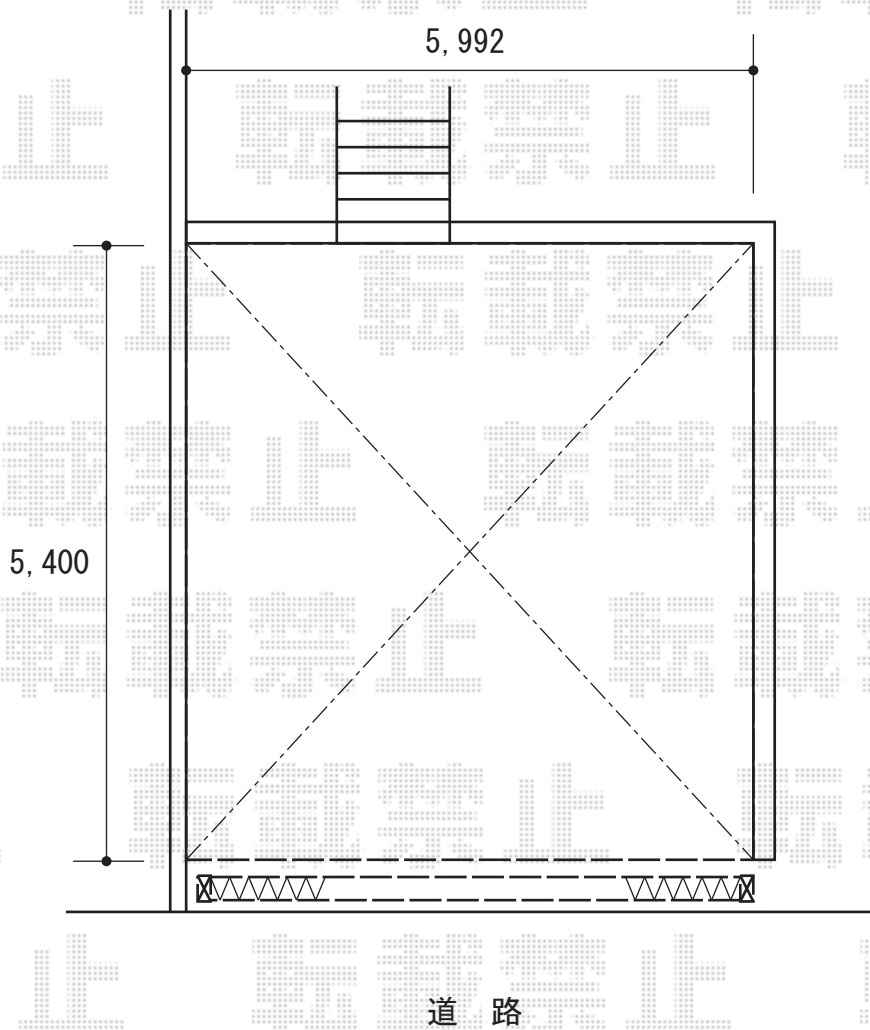

エクステリア商品 施工概略図

Value Select トリップゲート RB型 ノンレール 両開き 60W  
開口幅= 5,812mm 全幅= 5,912mm たたみ幅= 347mm×2  
高さ= 1,200mm 色： ステンカラー  
キャスター数： 4箇所 落棒数： 4本

YKK AP レイナツインポートグラン 積雪~20cm対応  
幅= 5,983mm 奥行= 5,400mm  
色： プラチナステン  
屋根材： 熱線遮断ポリカーボネート（アースブルーマット調）  
柱仕様： ハイルフ柱仕様（有効高 約2,350mm）