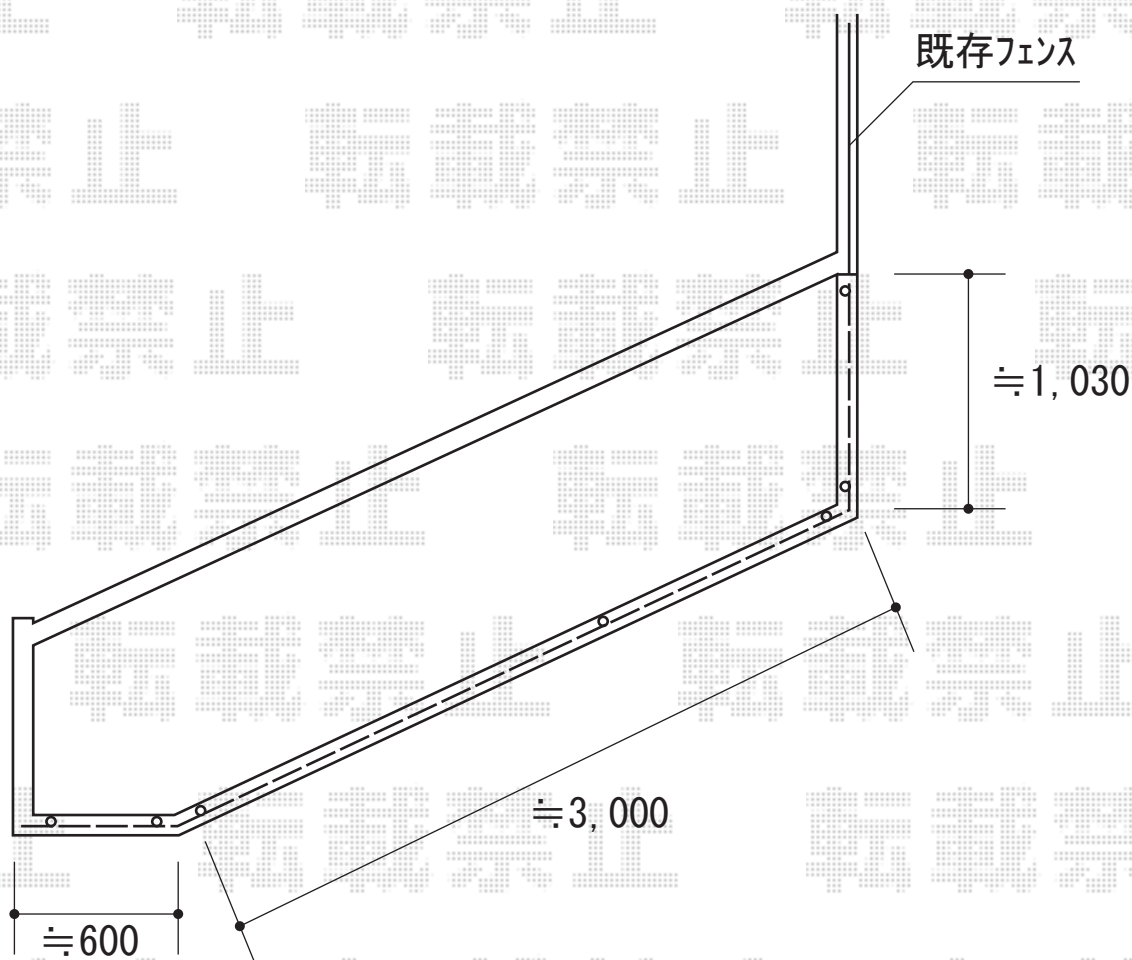

フェンス 施工概略図

YKK AP ルシ阿斯フェンスF04型 横板 木目カラー 自由柱タイプ
本体1枚 (W×H) = (1,975×800mm) × 3枚
自由柱： T80 × 7本
端部カバー： T80 × 3セット
目隠しコーナー継手： T80 × 2セット
エンドキャップ： 4個入 × 1セット
色： プラチナステン+ショコラウォールナット

2017-9-438850

担当者

田中