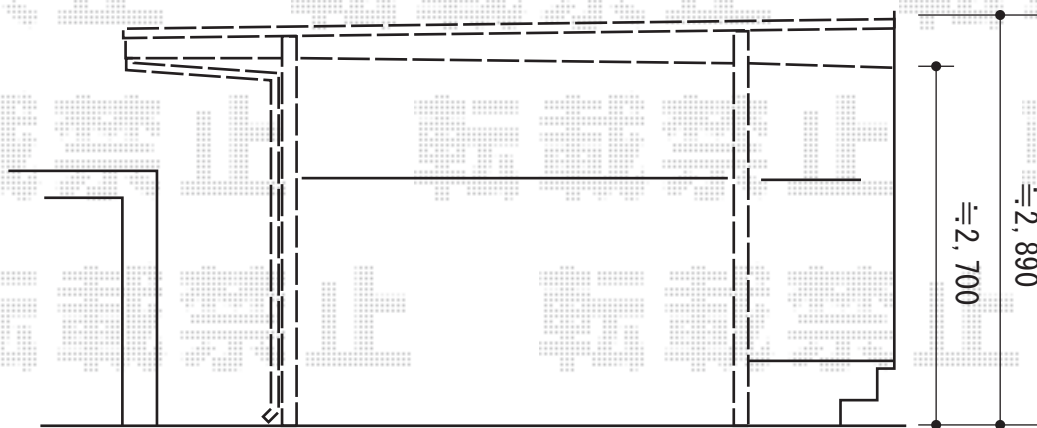

カーポート 施工概略図

※納まりはイメージです。

YKK AP エフルージュグラン 積雪~30cm対応\*ユニット併用時  
 幅= 2,725mm  
 奥行= 5,768mm  
 色： プラチナステン  
 屋根材： 熱線遮断ポリカーボネート(クリアマット)  
 柱仕様： ハイルフ柱仕様(有効高 約2,350mm)

YKK AP エフルージュグラン 積雪30cm対応ユニット (基本セット用)  
 サイズ： 幅27用/長さ57用  
 梱包： 着脱式サポート 2本入/母屋補強材  
 色： プラチナステン

YKK AP エフルージュグラン 変形敷地対応セット  
 斜め切詰め用前枠： 1セット  
 色： プラチナステン

※奥行切詰につきましては、  
 現場合わせにて調整となります。  
 (柱移動がメーカー規格範囲に納まるように調整)

2017-9-438929

担当者

酒井