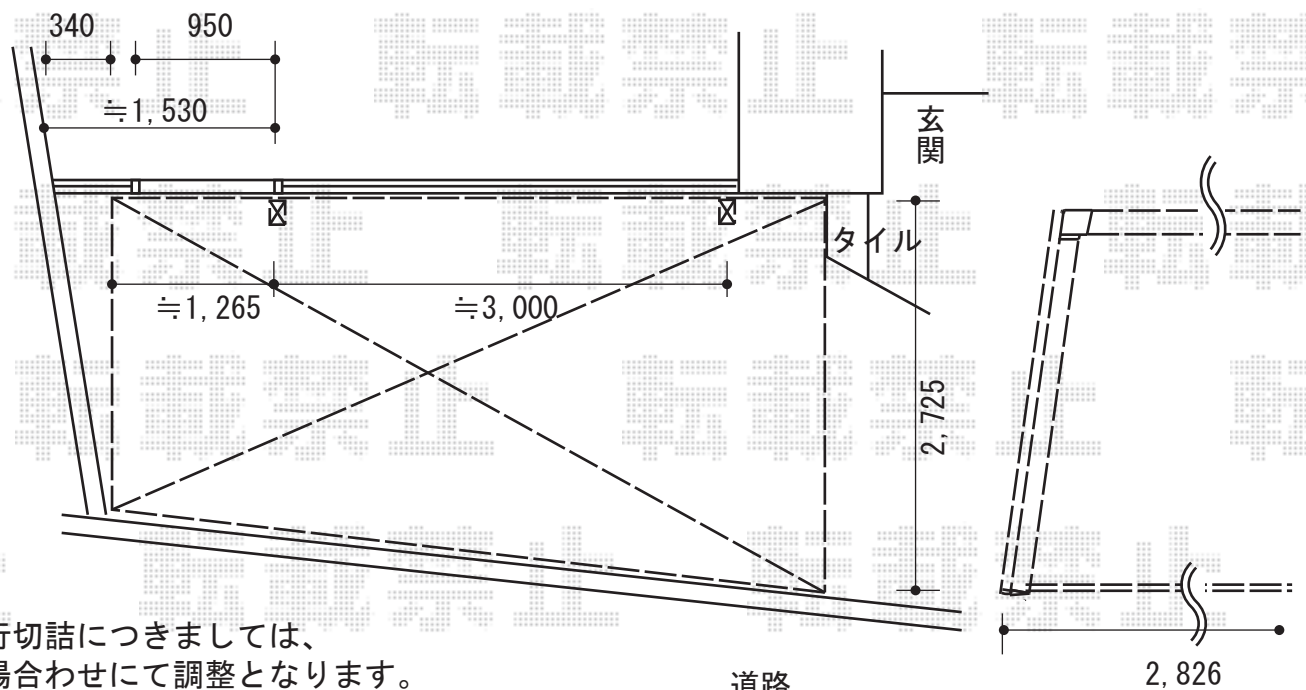

カーポート 施工概略図

※納まりはイメージです。

YKK AP エフルージュグラン 積雪~30cm対応\*ユニット併用時  
 幅= 2,725mm  
 奥行= 5,768mm  
 色： プラチナステン  
 屋根材： 熱線遮断ポリカーボネート(クリアマット)  
 柱仕様： ハイルフ柱仕様(有効高 約2,350mm)

YKK AP エフルージュグラン 積雪30cm対応ユニット (基本セット用)  
 サイズ： 幅27用/長さ57用  
 梱包： 着脱式サポート 2本入/母屋補強材  
 色： プラチナステン

YKK AP エフルージュグラン 変形敷地対応セット  
 斜め切詰め用前枠： 1セット  
 色： プラチナステン

※奥行切詰につきましては、  
 現場合わせにて調整となります。  
 (柱移動がメーカー規格範囲に納まるように調整)

2017-9-438929

担当者

酒井