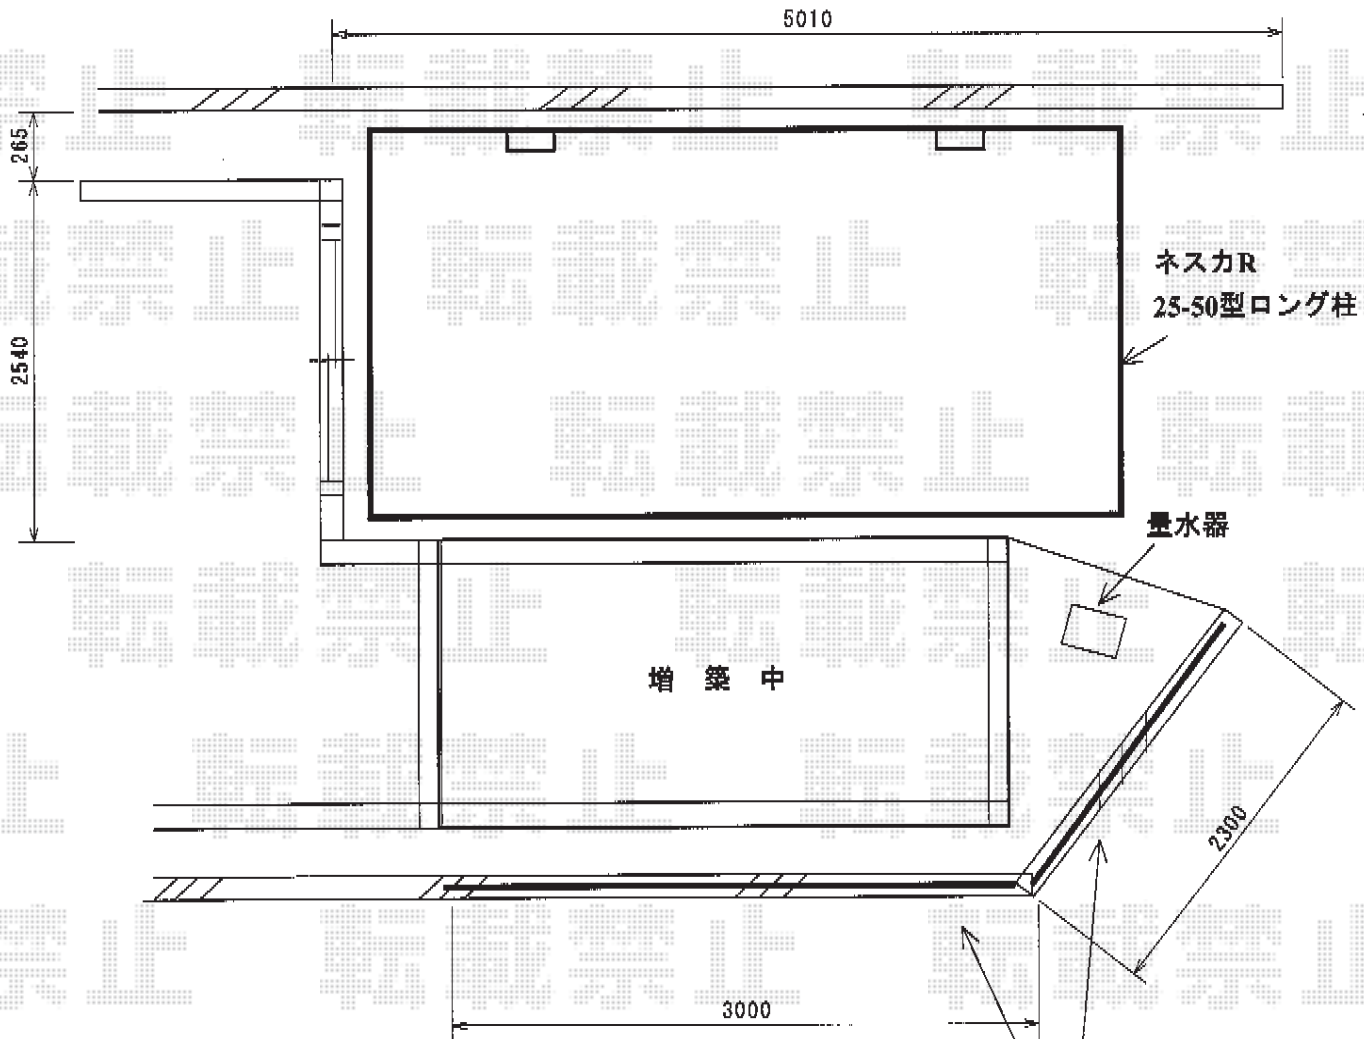

カーポート・フェンス 施工概略図

LIXIL ネスカR (ラウンドスタイル) 積雪~20cm対応

幅= 2,551mm

奥行= 4,980mm

色: シャイングレー

屋根材: 熱線吸収ポリカーボネート (クリアマットS・すりガラス調)

柱仕様: ロング柱25仕様 (有効高 約2,500mm)

LIXIL (TOEX) プレスタフェンス 3型 太横棧 フリーポールタイプ

本体1枚 (W×H) = (1,979.5×600mm) (¥19,800) × 4枚

柱: T-6 (¥2,500) × 6本

部品セット: T-6 (¥540) × 6セット

コーナー継手C (ポール付): T-6 (¥3,140) × 1セット

端部キャップC: T-6 (¥2,000) × 1セット

色: シャイングレー

プレスタフェンス3型 T6

2017-9-439050