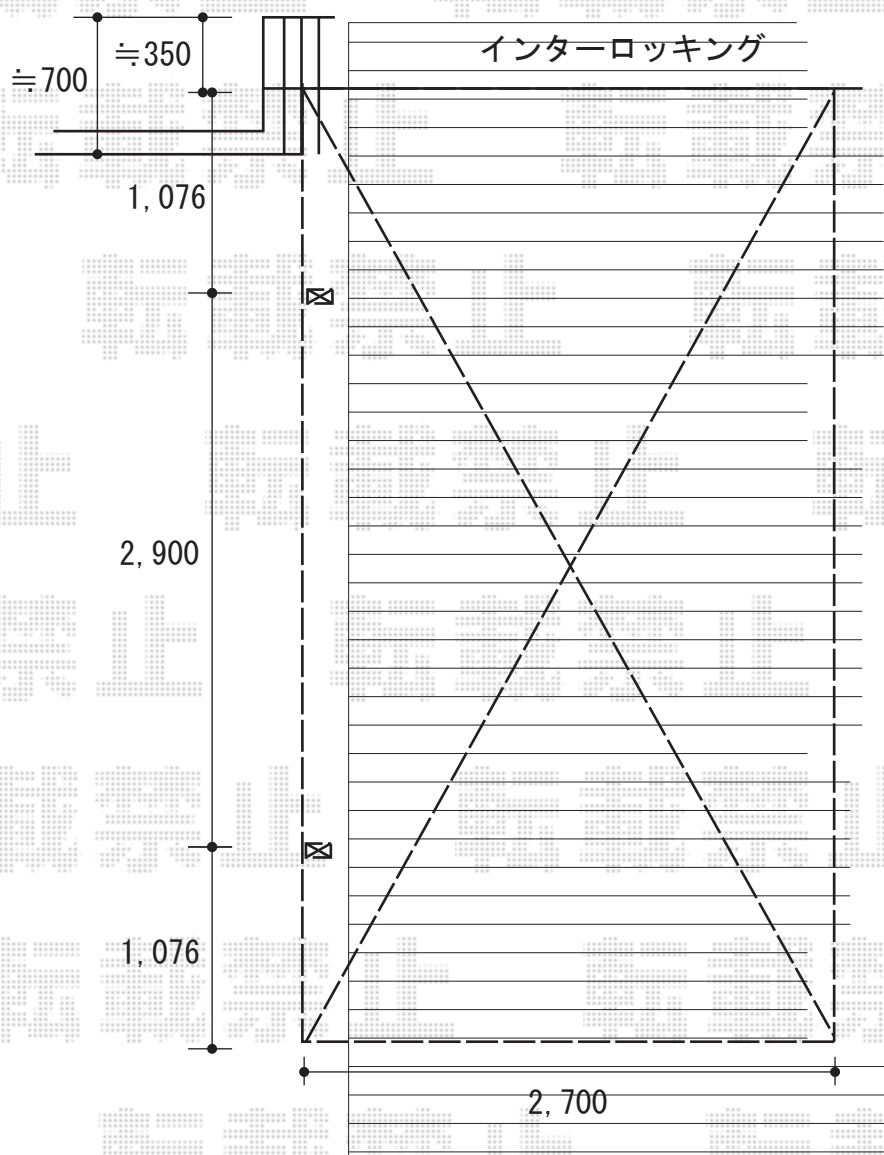

カーポート工事 施工概略図

YKK AP レイナポートグランZ 積雪～20cm対応

幅= 2,700mm

奥行= 5,052mm

色： プラチナステン

屋根材： 熱線遮断ポリカーボネート(クリアマット)

柱仕様： 標準柱仕様 (有効高 約2,000mm)

YKK AP レイナポートグランZ サイドパネル

奥行サイズ： 長さ51用

高さ： 836mm

色： プラチナステン

パネル材： 熱線遮断ポリカーボネート(クリアマット)

オプション： サポート柱 2本入り×1セット