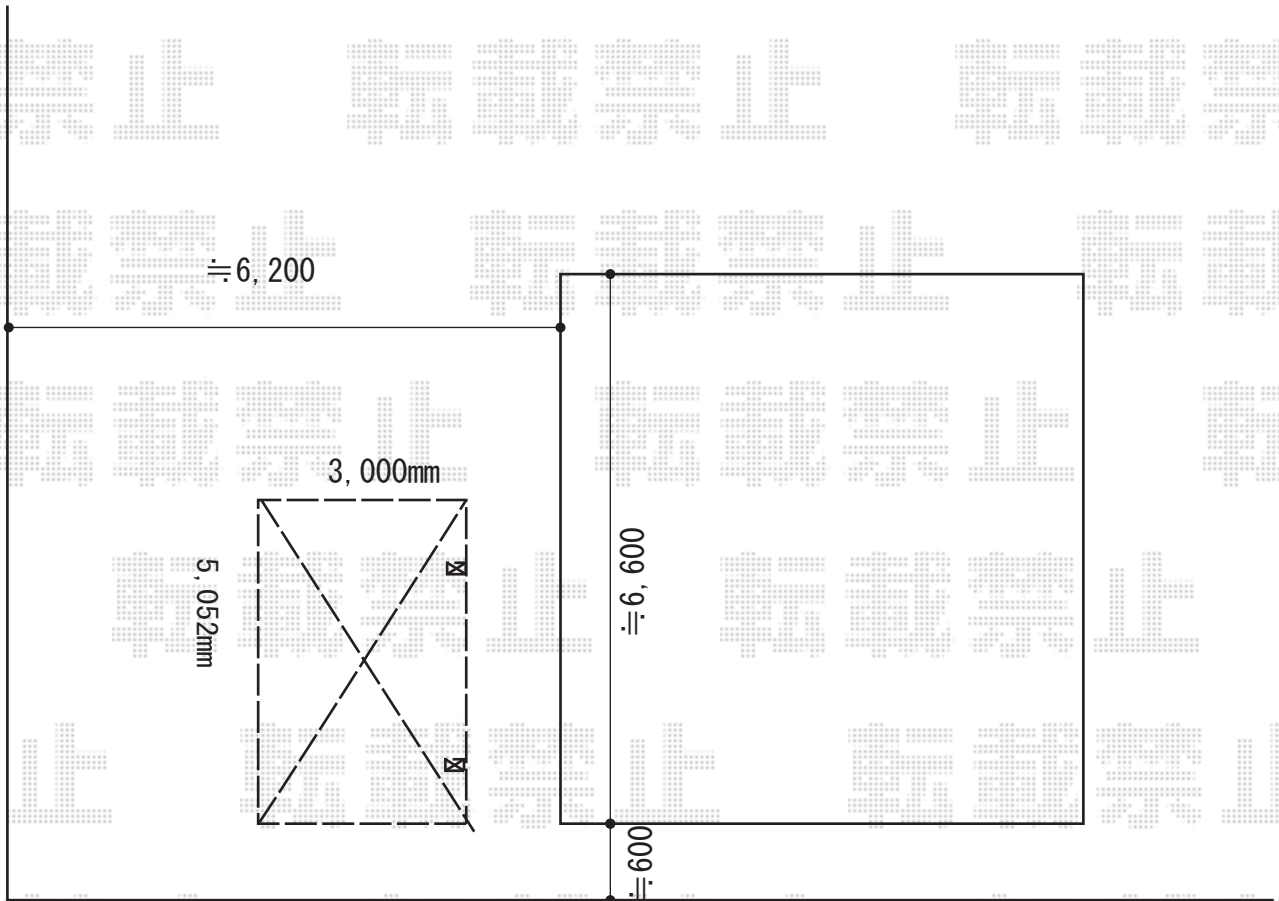

カーポート 施工概略図

YKK AP レイナポートグラン 積雪～20cm対応
幅= 3,000mm
奥行= 5,052mm
色： ピュアシルバー
屋根材： ポリカーボネート（スモークブラウン）
柱仕様： 標準柱仕様（有効高 約2,000mm）

2017-9-440746

担当者 村上（公）