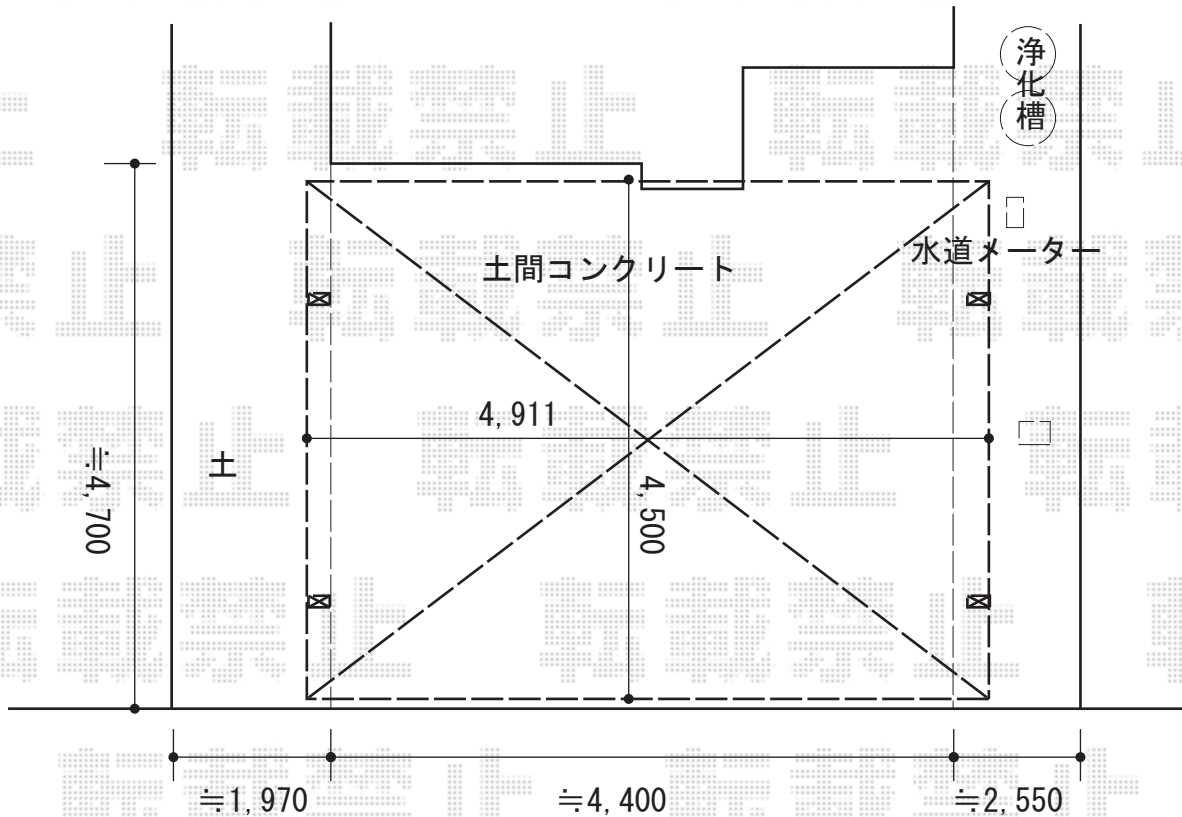

カーポート 施工概略図

YKK AP ジーポートneo Aタイプ 2台用 角柱4本 積雪~100cm対応
 幅= 4,911mm 奥行= 5,456mm 色: プラチナステン
 屋根材: スチール折板(シルバー/ペフ無) ※価格別途
 柱仕様: 標準柱仕様(有効高 約2,350mm) 横材: 無

※設置位置は【仮】です。
 当日、設置位置のご指示の程お願い致します。

2017-9-440974

担当者

村上(公)