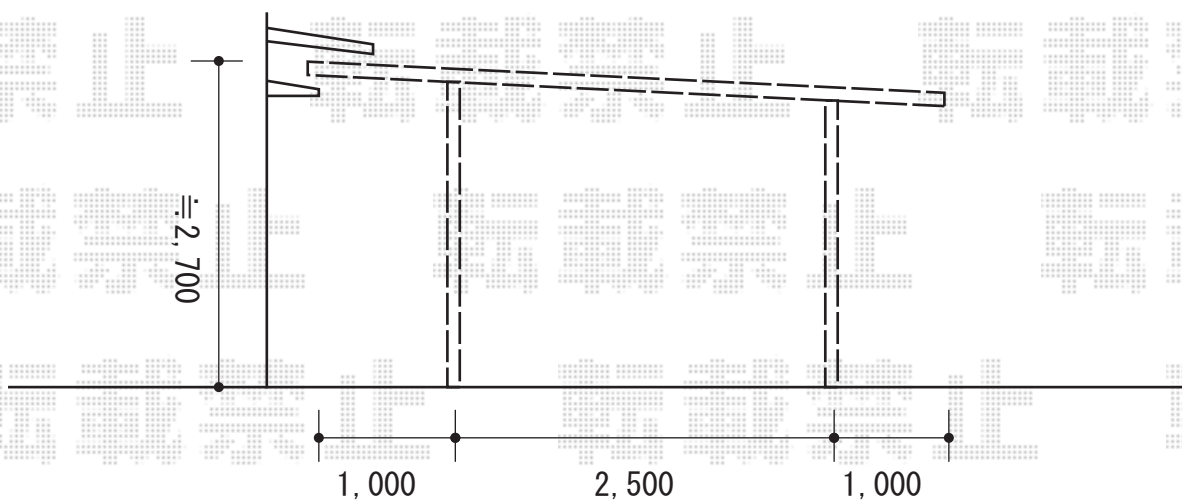

カーポート 施工概略図

YKK AP ジーポートneo Aタイプ 2台用 角柱4本 積雪~100cm対応
 幅= 4,911mm 奥行= 5,456mm 色: プラチナステン
 屋根材: スチール折板(シルバー/ペフ無) ※価格別途
 柱仕様: 標準柱仕様(有効高 約2,350mm) 横材: 無

※設置位置は【仮】です。
 当日、設置位置のご指示の程お願い致します。

2017-9-440974

担当者

村上(公)