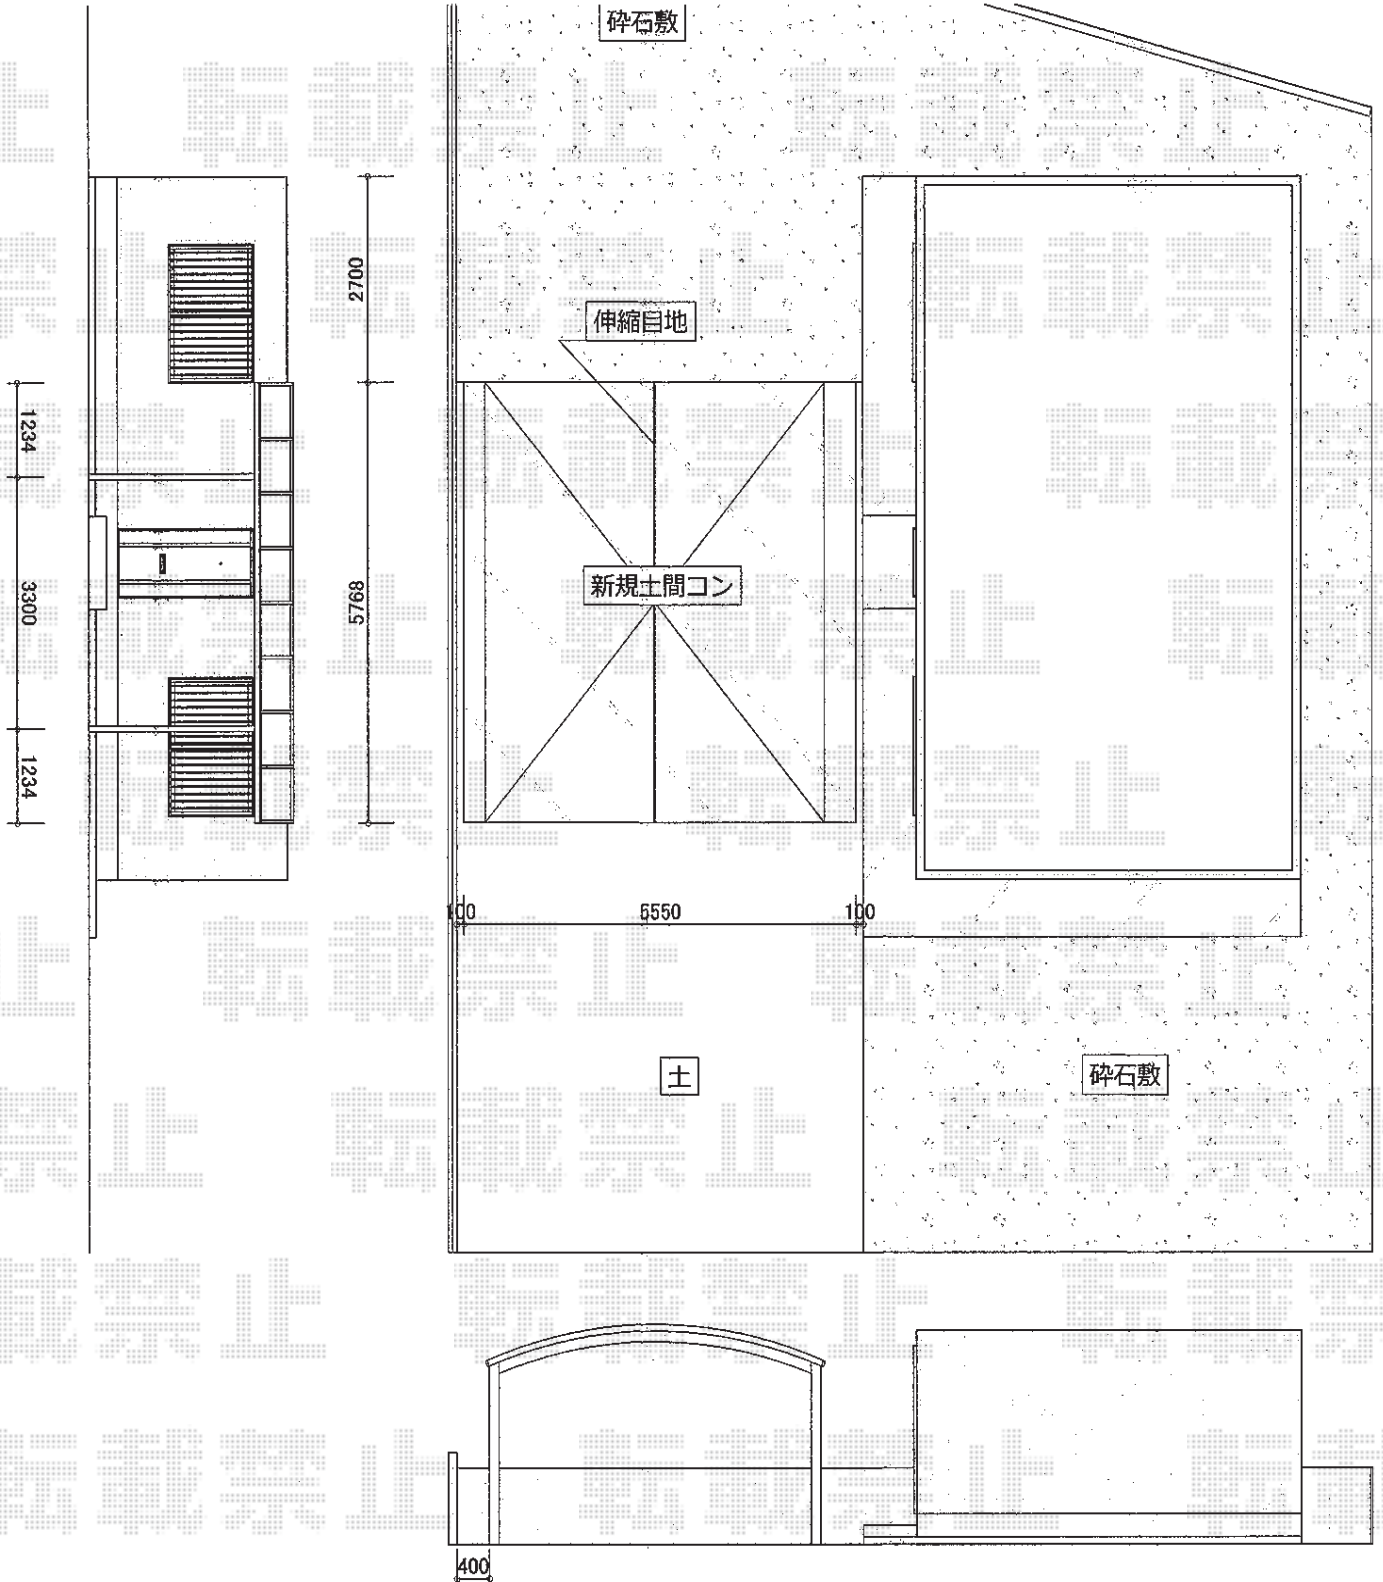

カーポート 施工概略図

YKK AP レイナツインポートグラン 積雪～20cm対応
 幅= 4,801mm
 奥行= 5,768mm
 色： ホワイト
 屋根材： ポリカーボネート（アースブルー）
 柱仕様： ハイルフ柱仕様（有効高 約2,350mm）

2017-9-441337	担当者	関
---------------	-----	---