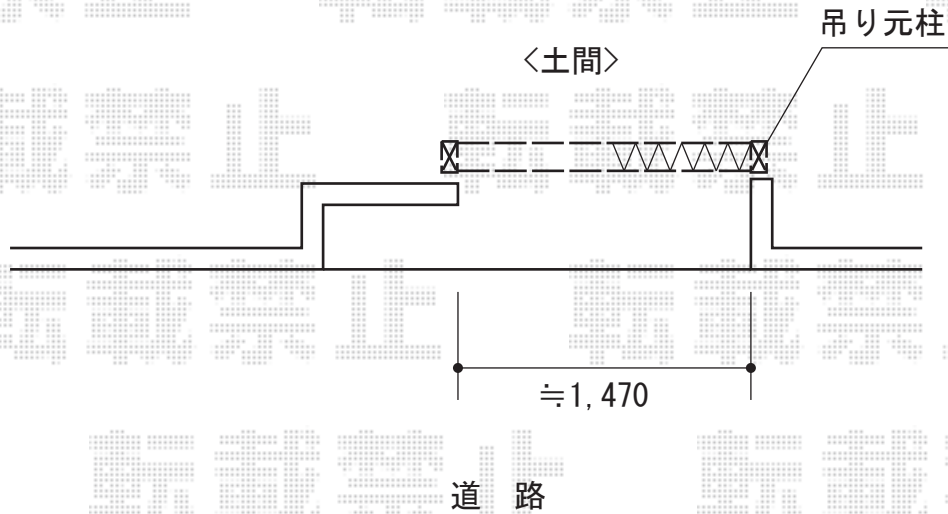

カーゲート 施工概略図

Value Select トリップゲート RA型 ノンレール 片開き 16S ※施錠機能なし
開口幅= 1,498mm
全幅= 1,598mm
たたみ幅= 203mm
高さ= 1,182mm
色： ブロンズ
キャスター数： 1箇所
落棒数： 1本

2017-9-441551

担当者

細川