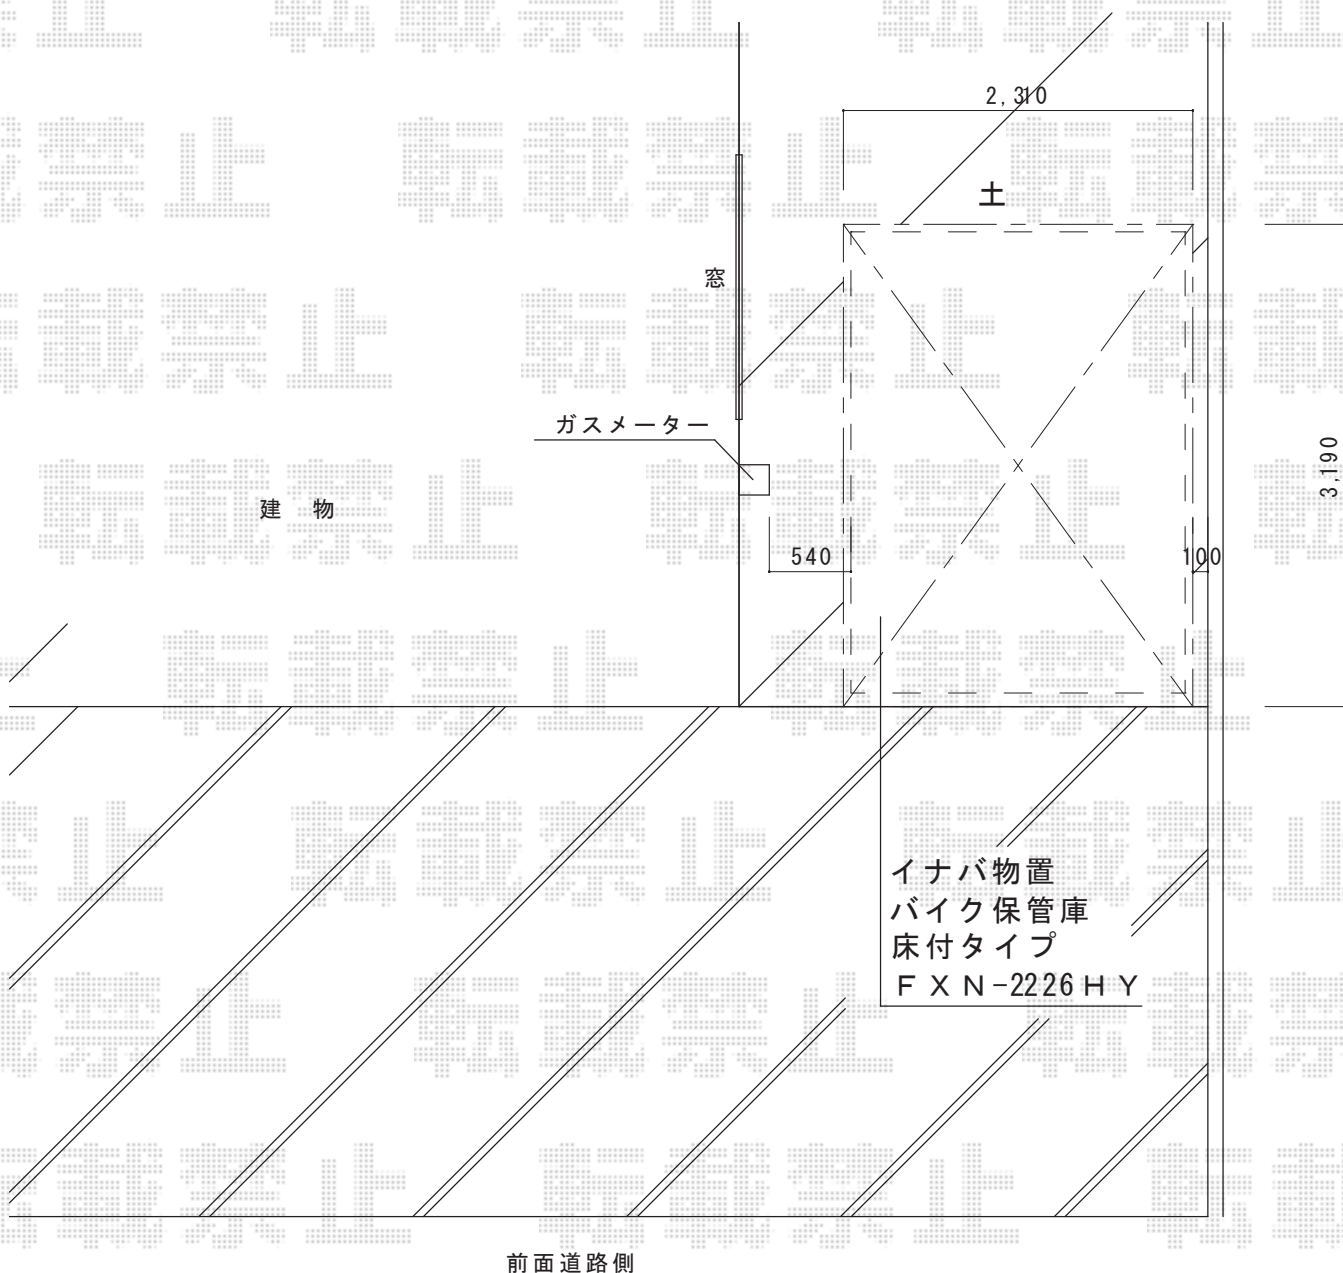

物置 施工概略図

イナバ物置 バイク保管庫 床付タイプ 多雪型ハイルーフ (FXN-2230HY)

間口= 2,210mm

奥行= 3,050mm

高さ= 2,375mm

色: アーバンGM

屋根タイプ: 標準型

耐荷重タイプ: 多雪型

数量: 1台

イナバ物置 バイク保管庫 FXN-2230HY オプション

バイク用スロープ: (色: ミストグレー) 【H9-9911】 (¥14,800) × 1セット

別売棚: Cセット (¥10,800) × 1セット

別売棚: Dセット (¥6,600) × 1セット

バイク保管庫 壁面扉 (壁パネル3枚分) ※本体同時購入時: (色: プレミアムグレー) 【SRN-3H】 (¥18,000) × 1セット