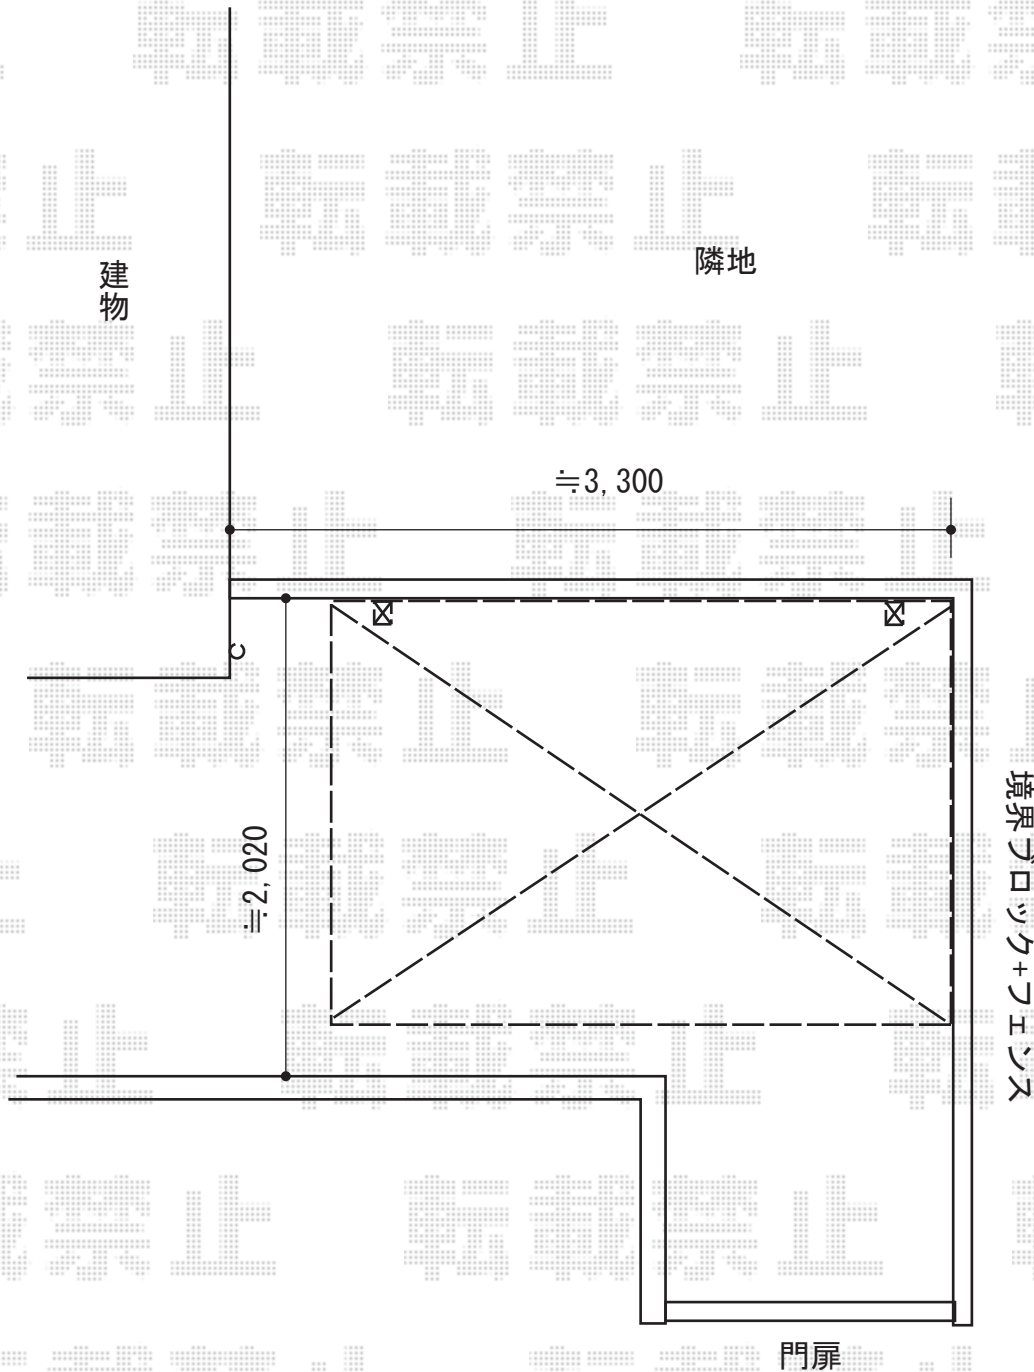

サイクルポート 施工概略図

LIXIL フーゴRミニ (ラウンドスタイル) 積雪~20cm対応
幅= 1,801mm
奥行= 2,862mm (4台~7台用)
色: ホワイト
屋根材: ポリカーボネート (クリアマット・すりガラス調)
柱仕様: 標準柱仕様 (有効高 約1,900mm)

2017-9-442125

担当者

安田