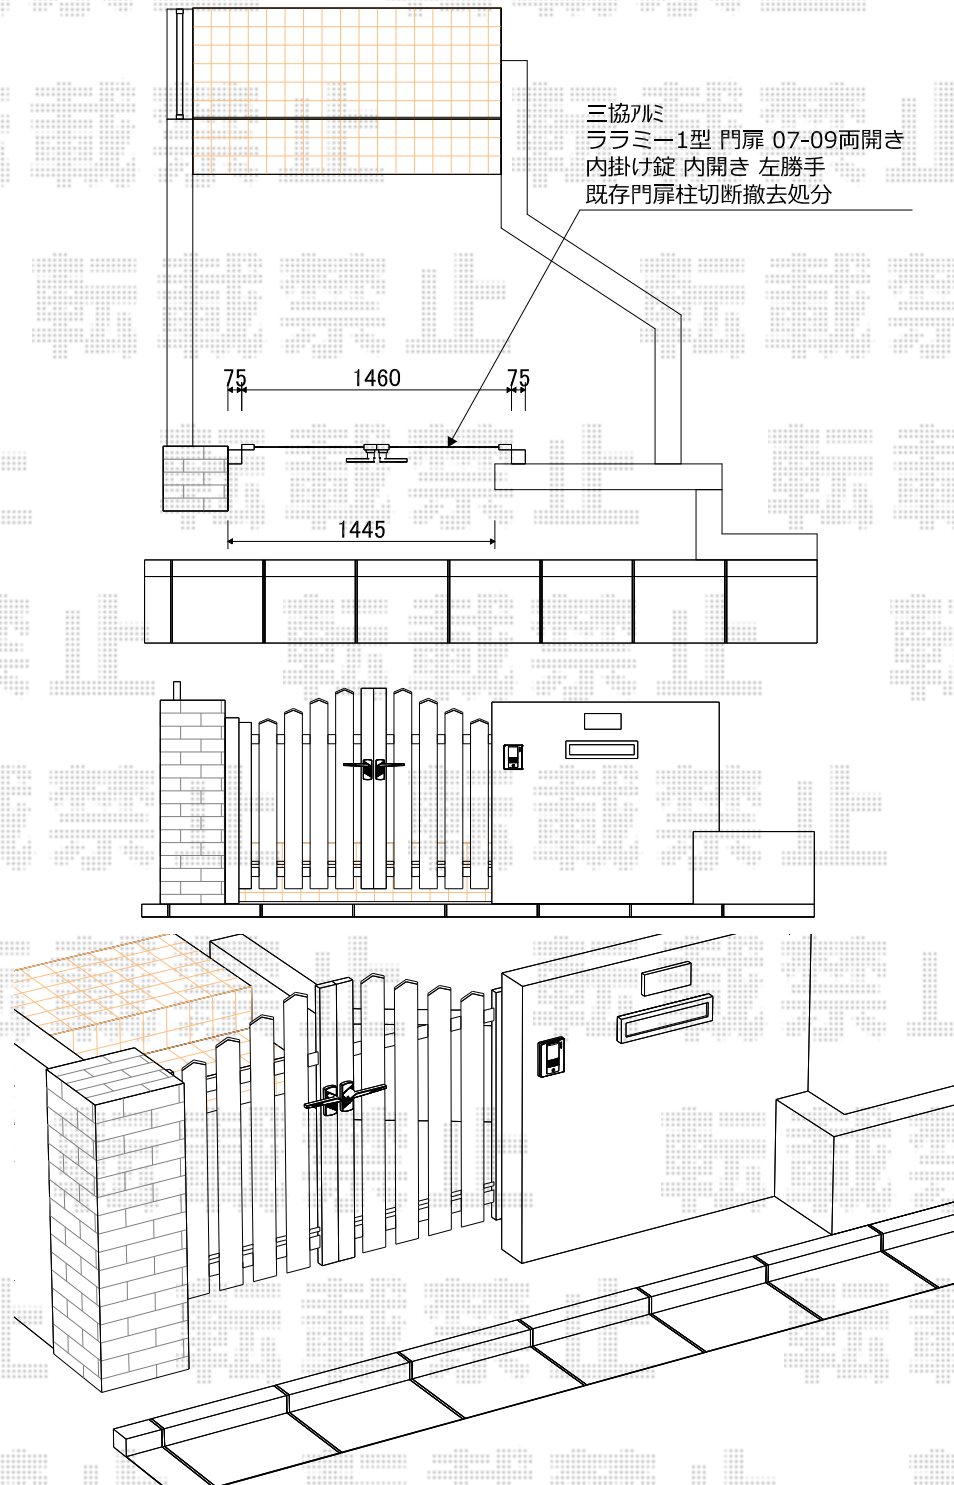

門扉 施工概略図

三協アルミ ララミー 1型 両開き
扉幅 = 700+700mm
扉高 = 900mm
色 : ホワイト
錠 : 打ち掛け錠【NLW-01】
(外 : シリンダー錠/内 : コインサムターン) (左開き)
開き : 内開き

2017-9-442499

担当者

細川