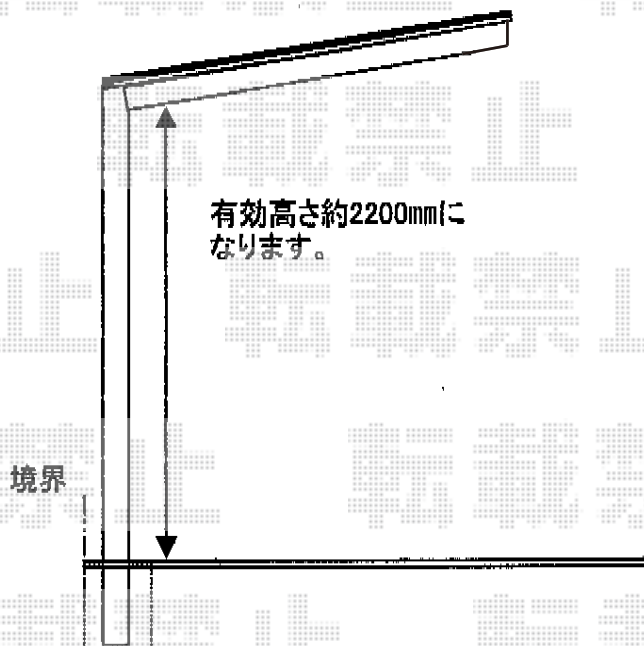

サイクルポート 施工概略図

YKK AP エフルージュグランミニ 積雪～20cm対応
幅= 2,119mm 奥行= 2,188mm(3台用) 色：プラチナステン
屋根材：熱線遮断ポリカーボネート(クリアマット)
柱仕様：ハイルーフ柱仕様(有効高 約2,350mm)

上面図

YKK-AP エフルージュグランミニ
2188mm×2119mm ハイルーフ柱 の場合

*柱施工場所に水道埋設管等の障害物がある場合
施工出来ない場合もあります。

側面図

2017-9-443240

担当者

安田