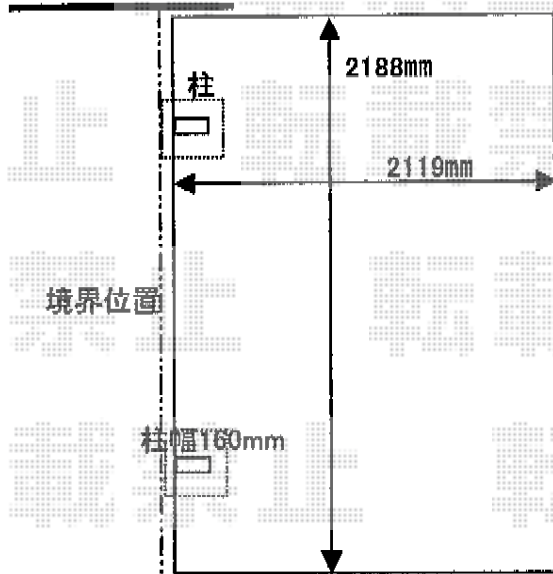

サイクルポート 施工概略図

YKK AP エフルージュグランミニ 積雪～20cm対応
幅= 2,119mm 奥行= 2,188mm(3台用) 色：プラチナステン
屋根材：熱線遮断ポリカーボネート(クリアマット)
柱仕様：ハイルーフ柱仕様(有効高 約2,350mm)

上面図

YKK-AP エフルージュグランミニ
2188mm×2119mm ハイルーフ柱 の場合

*柱施工場所に水道埋設管等の障害物がある場合
施工出来ない場合もあります。

側面図

2017-9-443240

担当者

安田