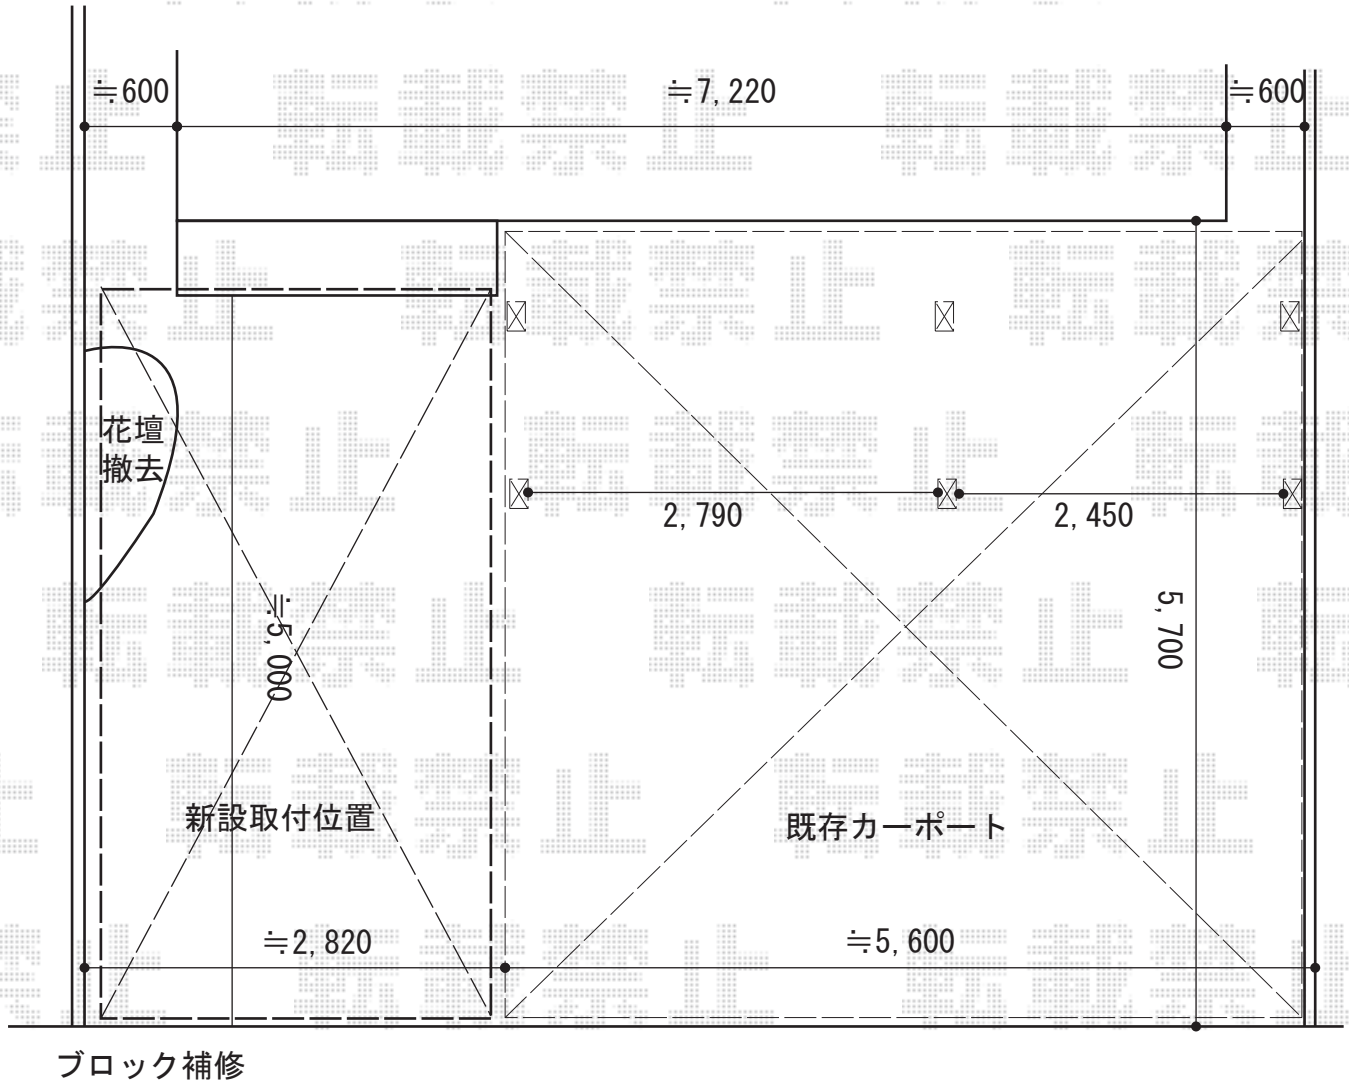

カーポート 施工概略図

YKK AP レイナワンポートグラン 積雪~20cm対応
幅= 2,738mm
奥行= 5,052mm
色： プラチナステン
屋根材： ポリカーボネート（アースブルー）
柱仕様： ハイルフ柱仕様（有効高 約2,300mm）

2017-9-443798

担当者

村上（公）