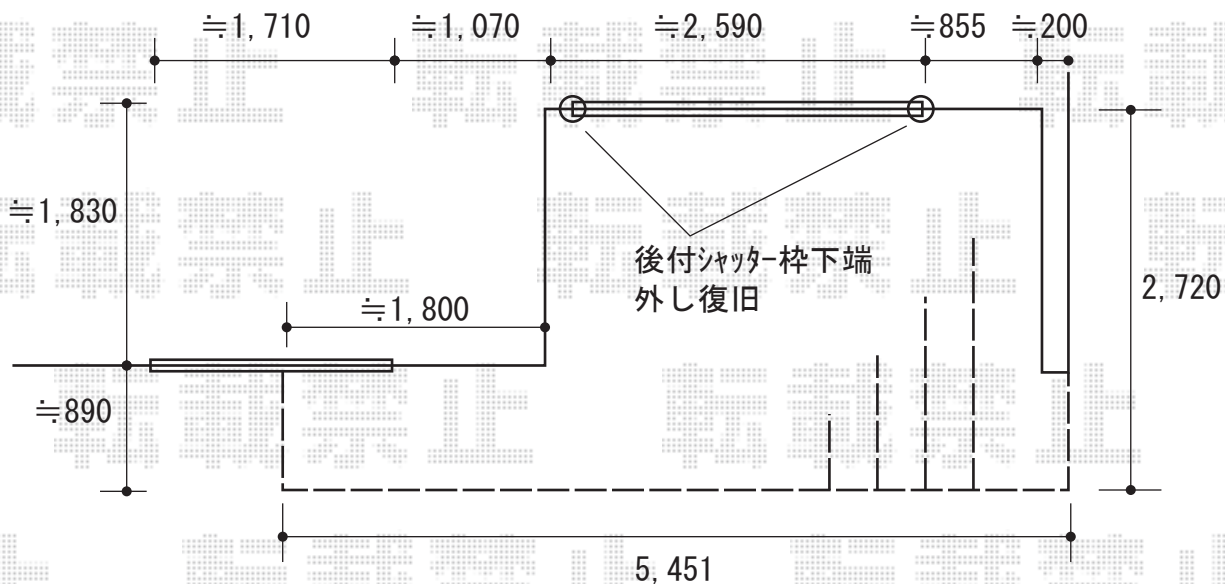

ウッドデッキ 施工概略図

YKK AP リウッドデッキ 200

間口= 3.0間(5,451mm)

出幅= 2,720mm/890mm

【未定】色： 【未定】

床板： 縦貼り

幕板： 標準幕板

【未定】束柱： Tタイプ(400~550mm) (色： 【未定】)

※デッキフェンスはなしとなります

2017-9-443929

担当者

木附