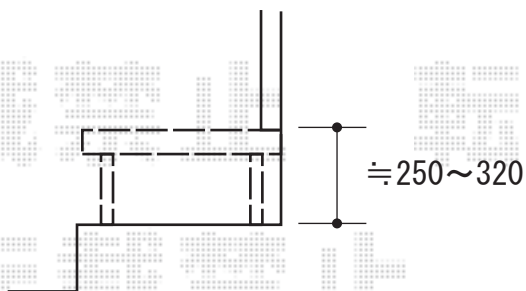

2017-9-443929

担当者

木附