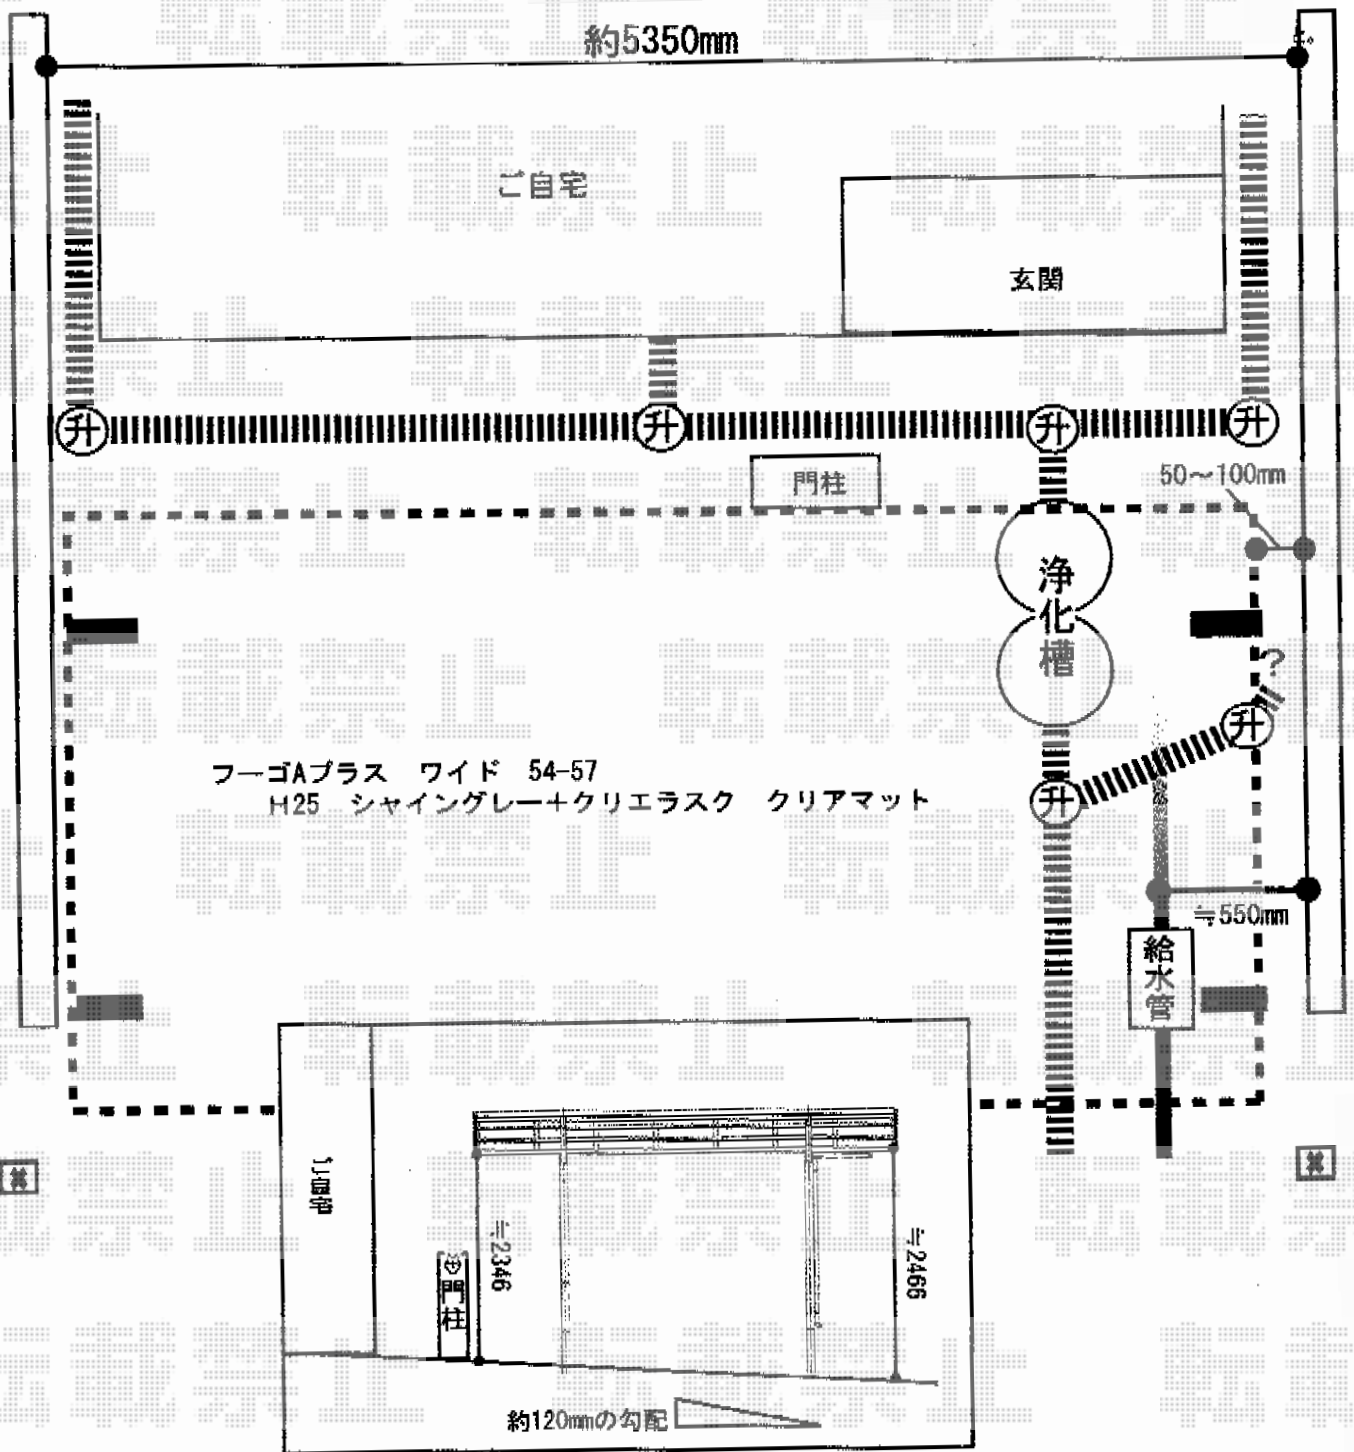

カーポート 施工概略図

LIXIL フーゴAプラス (アーチスタイル) ワイド 木調色 積雪~20cm対応
 幅= 5,420mm
 奥行= 5,727mm
 【未定】色: 【仮】シャイングレー+クリエラスク
 屋根材: ポリカーボネート (クリアマット・すりガラス調)
 柱仕様: ロング柱25仕様 (有効高 約2,500mm)

奥行勾配図

2017-9-443982

担当者

伊野