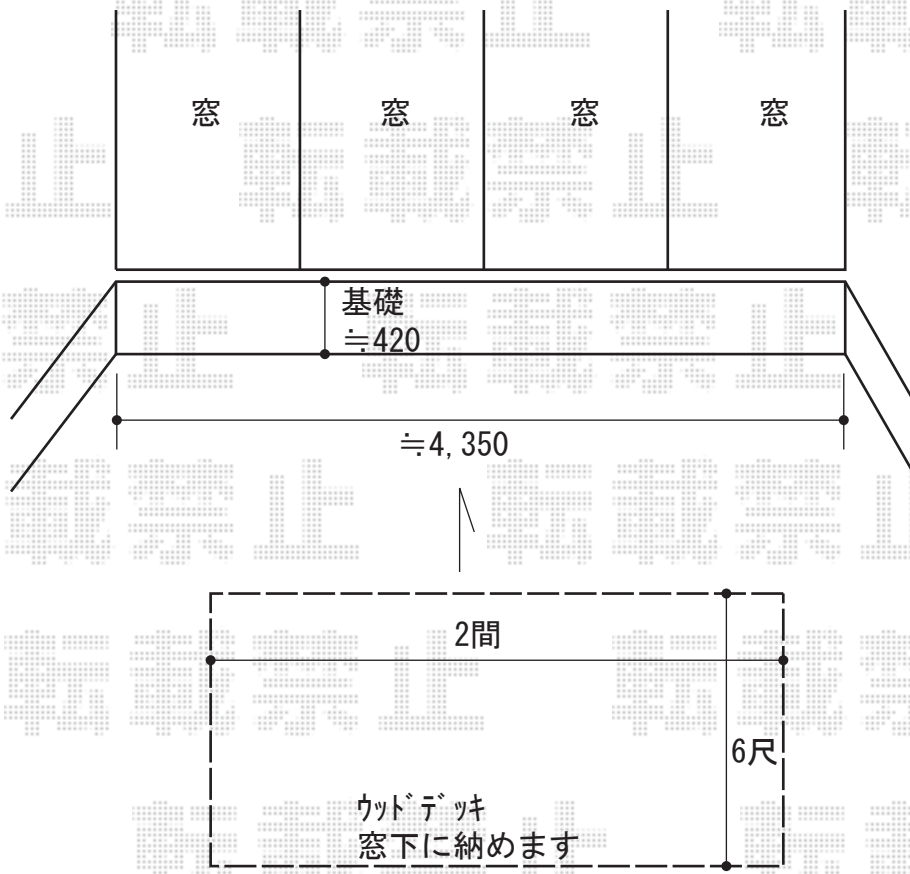

ウッドデッキ 施工概略図

YKK AP <ご提案>リウッドデッキ 200
間口= 2.0間 (3,651mm)
出幅= 6尺 (1,820mm)
色： ナチュラルブラウン
床板： 縦貼り
幕板： 標準幕板
束柱： Tタイプ(400~550mm) (色： プラチナステン)

2017-9-444939

担当者

木附